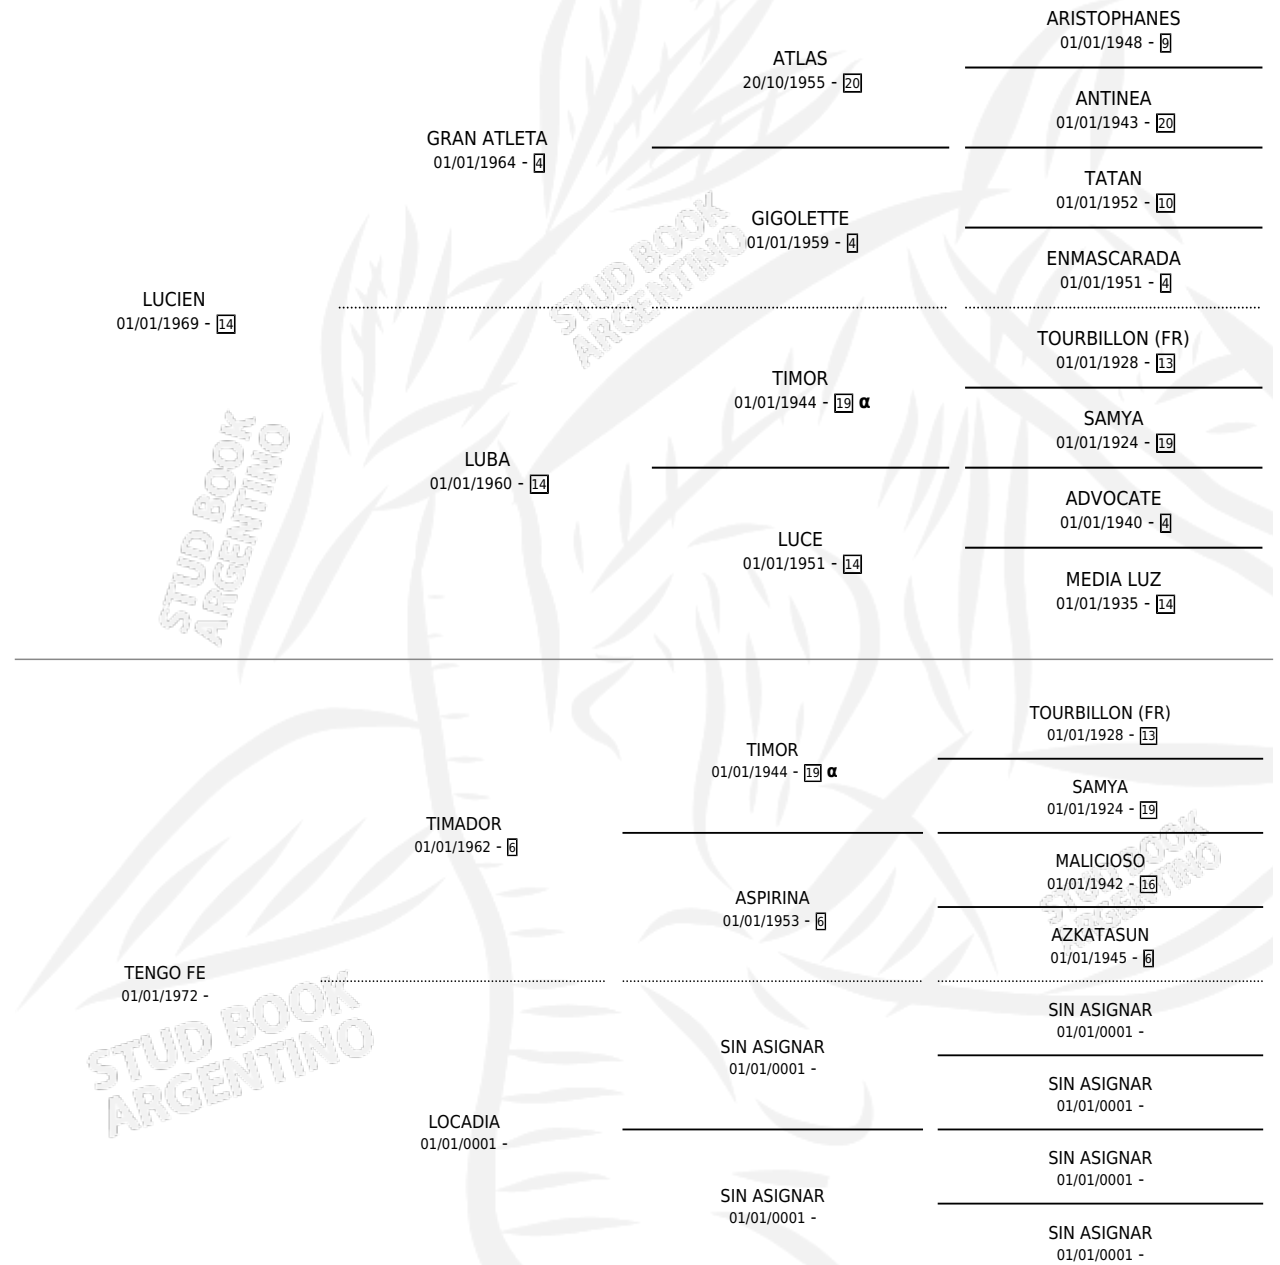

LUCINDO

por LUCIEN y TENGO FE por TIMADOR

Argentina · Macho · Alazan · SP · 02/11/1985
Familia · Volumen 32

ESTADO

TIPIFICACIÓN SANGUÍNEA	X
TIPIFICACIÓN POR ADN	X
PASAPORTE	X
IDENTIFICACIÓN POR MICROCHIP	X
REPRODUCTOR	X

Lugar de nacimiento: Campo particular

Criador: Sin dato

PEDIGREE

INBREEDING : α

CAMPAÑA

Solo carreras oficiales de Argentina

POR EDAD

EDAD	CC	1°	2°	3°	4°	5°	NP	CLC	CLG	CLCG1	CLGG1	IMPORTE	GANANCIA / CC
3 AÑOS	4	0	0	1	0	1	2	0	0	0	0	\$0	\$0
TOTALES	4	0	0	1	0	1	2	0	0	0	0	\$0	\$0
%		0.0%	0.0%	25.0%	0.0%	25.0%	50.0%	0.0%	0.0%	0.0%	0.0%		

Placés en Cordoba en 4 carreras disputadas.

POR DISTANCIA

HIPODROMO	CC	1°	2°	3°	4°	5°	NP	CLC	CLG	CLCG1	CLGG1	IMPORTE
CORDOBA	4	0	0	1	0	1	2	0	0	0	0	\$0
1000 MTS	4	0	0	1	0	1	2	0	0	0	0	\$0

POR PISTA

HIPODROMO	CC	1°	2°	3°	4°	5°	NP	CLC	CLG	CLCG1	CLGG1	IMPORTE
CORDOBA	4	0	0	1	0	1	2	0	0	0	0	\$0
ARENA	4	0	0	1	0	1	2	0	0	0	0	\$0