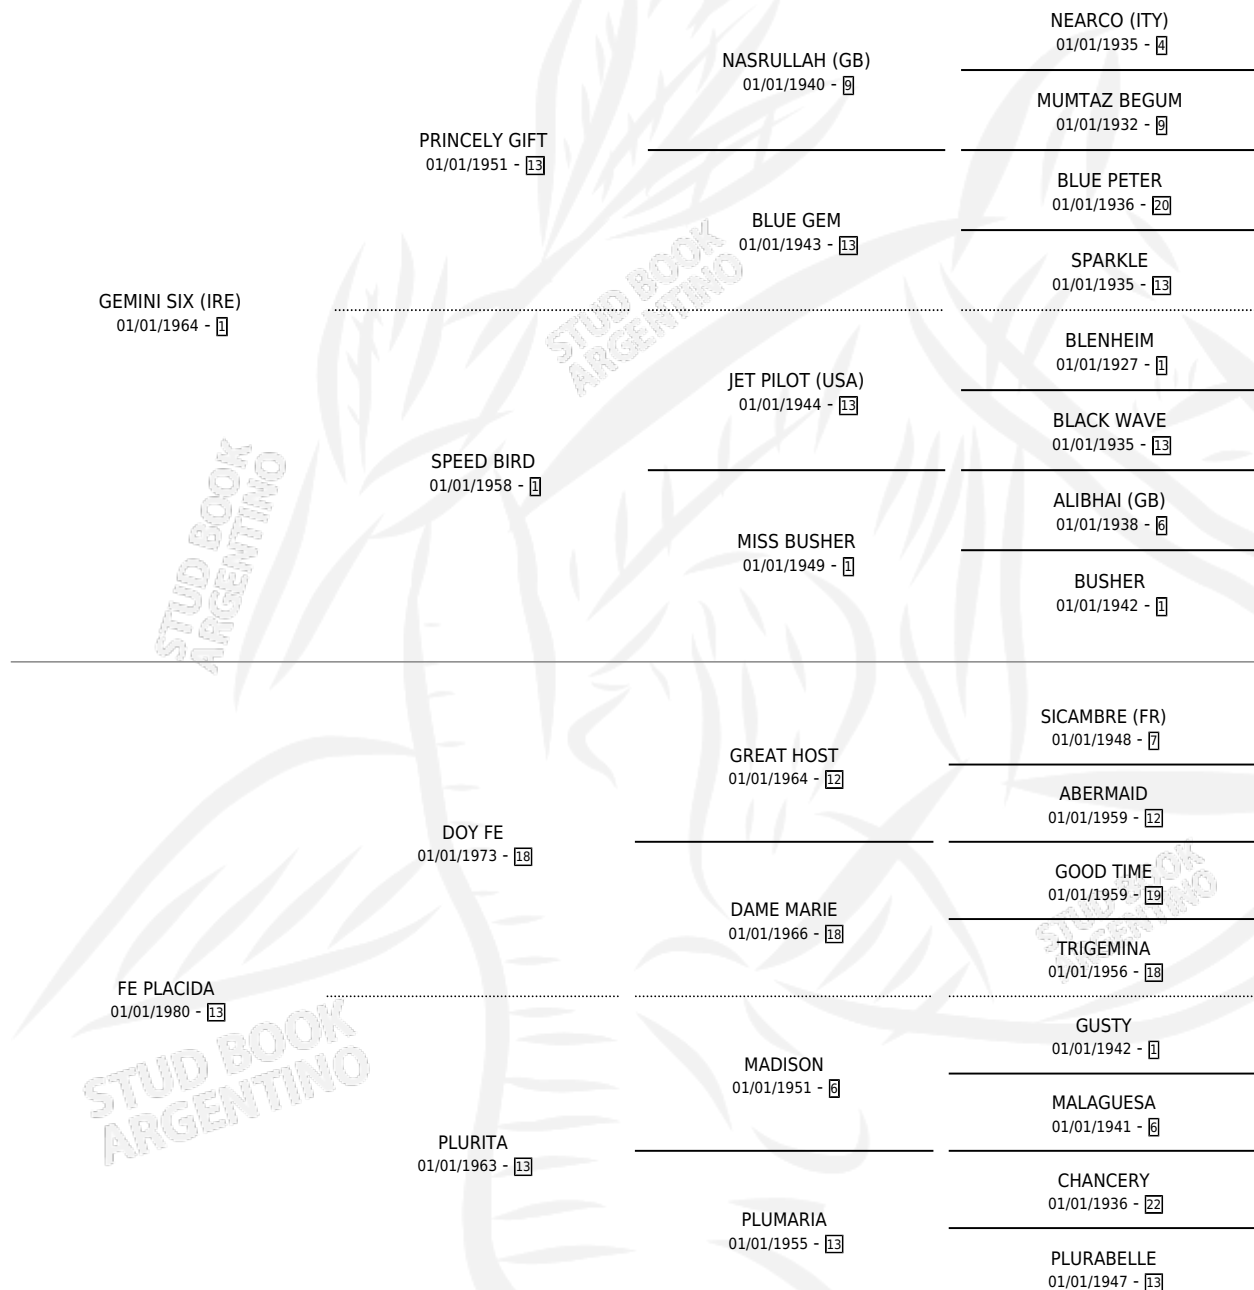

LUCIA SIX

por GEMINI SIX (IRE) y FE PLACIDA por DOY FE

Argentina · Hembra · Zaino · SP · 09/11/1985
Familia 13-c · Volumen 32

ESTADO

TIPIFICACIÓN SANGUÍNEA	X
TIPIFICACIÓN POR ADN	X
PASAPORTE	X
IDENTIFICACIÓN POR MICROCHIP	X
REPRODUCTOR	X

Lugar de nacimiento: Don Esteban
Criador: Lardizabal Alberto Elido

PEDIGREE

LUCIA SIX

Datos oficiales del Stud Book Argentino

Documento generado el 06/05/2026

studbook.org.ar