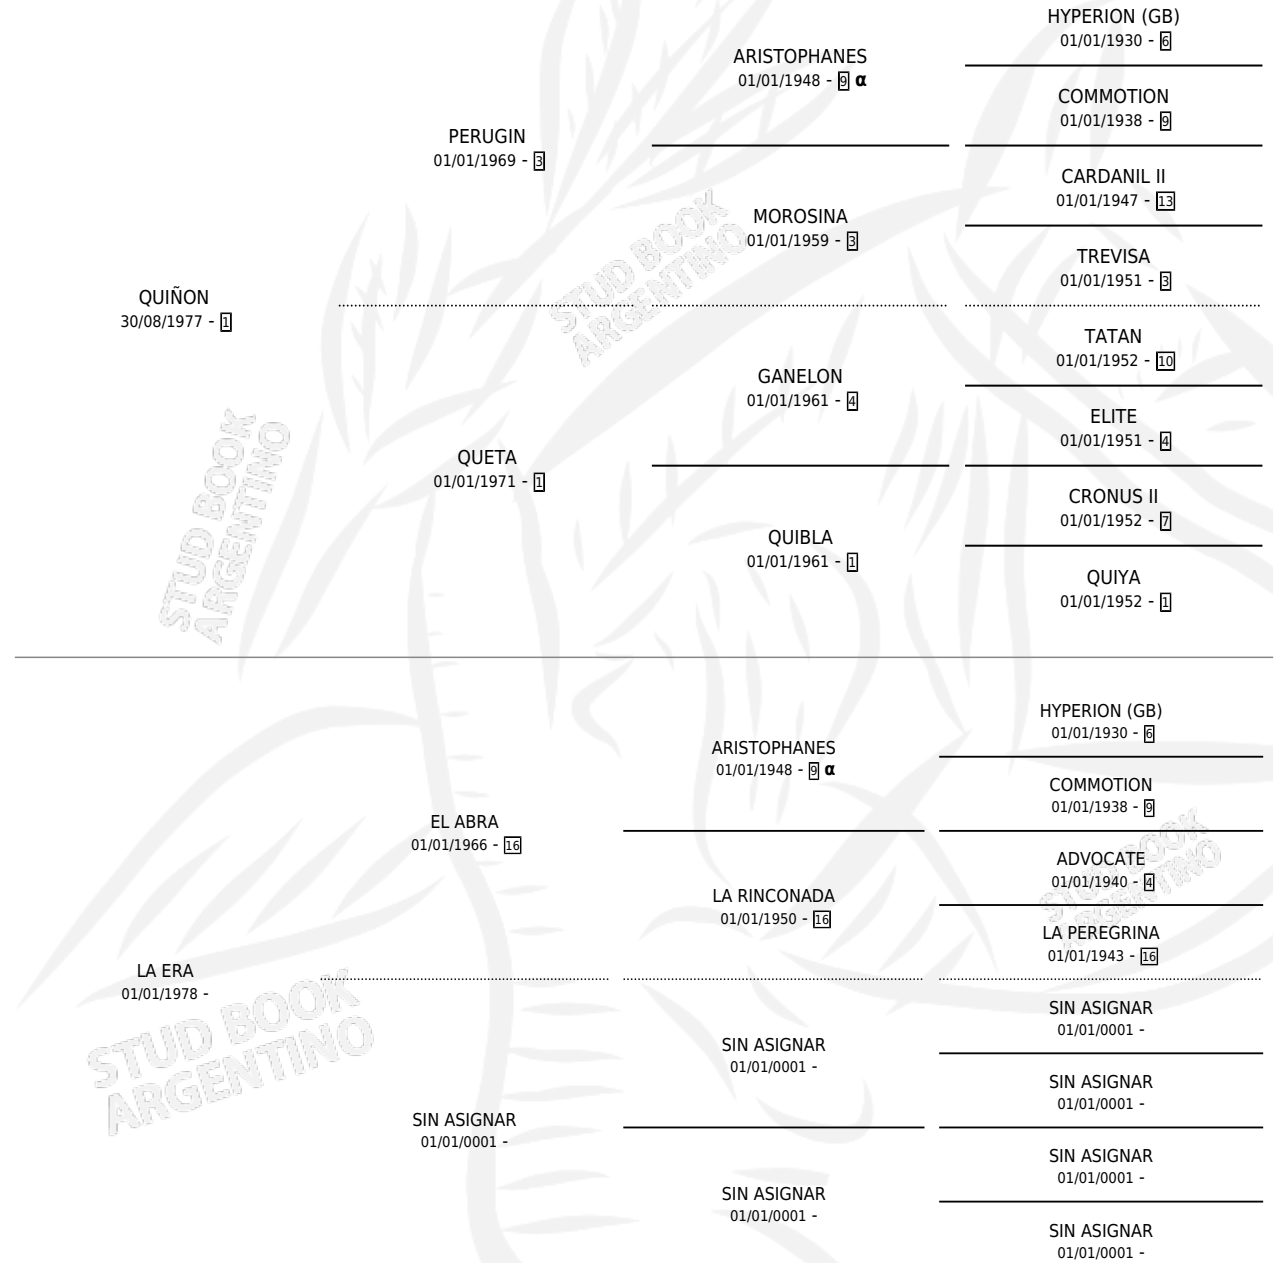

QUIABRA

por QUIÑON y LA ERA por EL ABRA

Argentina · Hembra · Alazan · SP · 04/11/1985
Familia · Volumen 32

ESTADO

TIPIFICACIÓN SANGUÍNEA	X
TIPIFICACIÓN POR ADN	X
PASAPORTE	X
IDENTIFICACIÓN POR MICROCHIP	X
REPRODUCTOR	X

Lugar de nacimiento: Ternura Ranch

Criador: Sin dato

PEDIGREE

INBREEDING : α