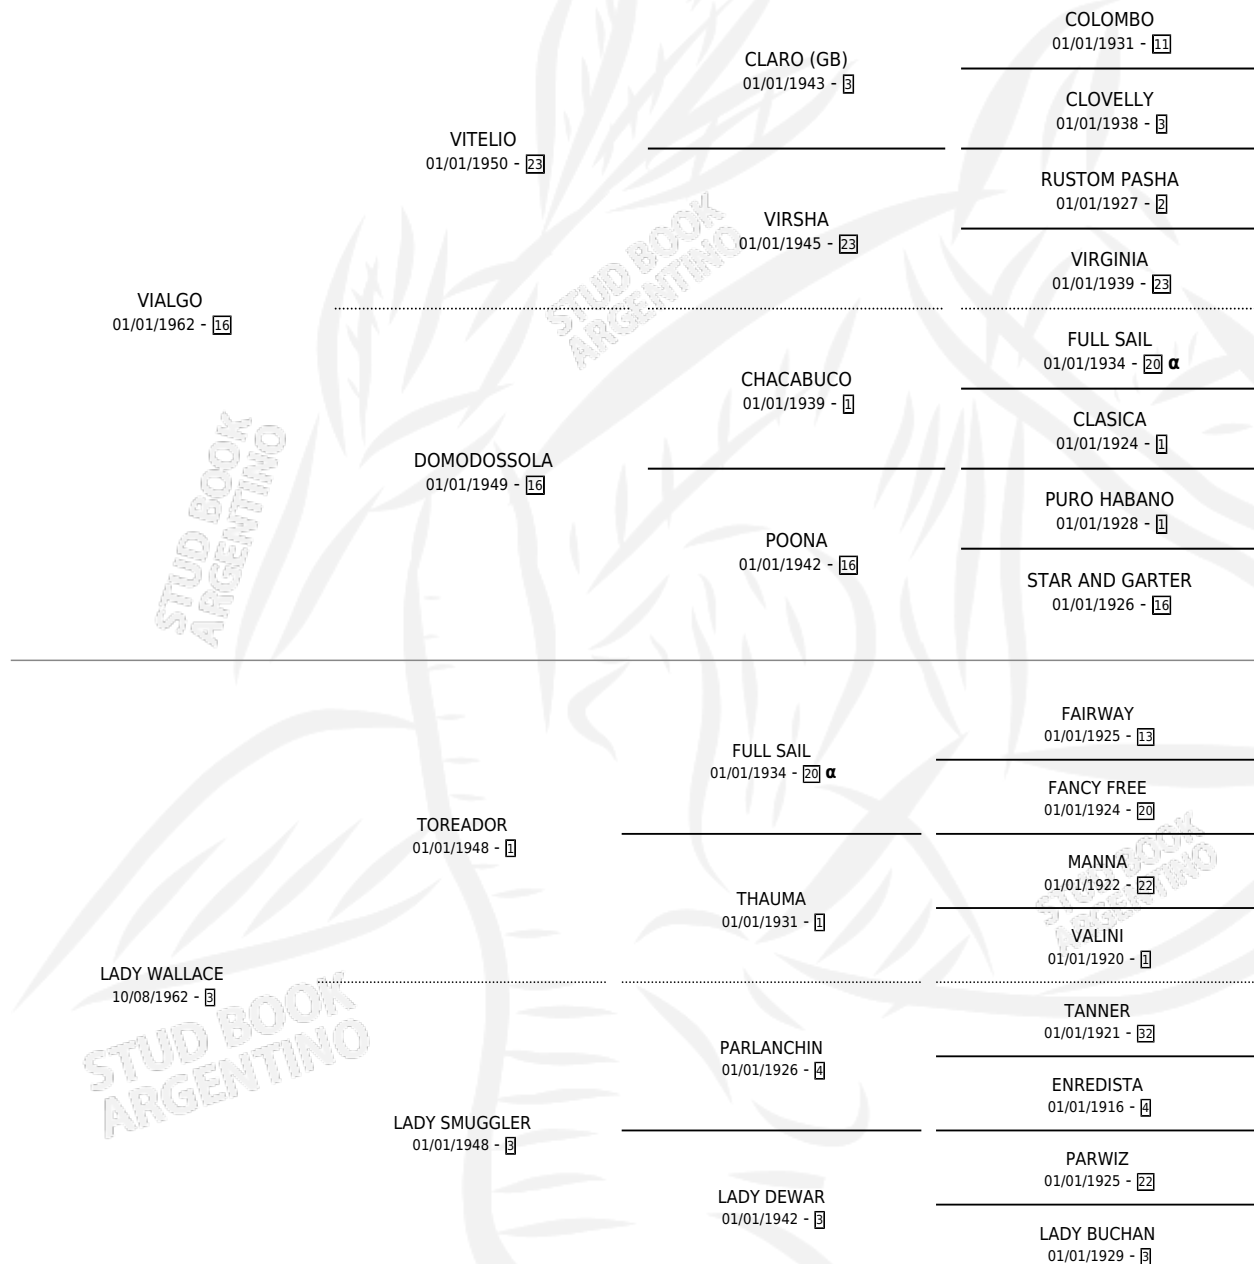

VIESCA

por VIALGO y LADY WALLACE por TOREADOR

Argentina · Hembra · Zaino · SP · 06/11/1968
Familia 3-e · Volumen 26

ESTADO

TIPIFICACIÓN SANGUÍNEA	X
TIPIFICACIÓN POR ADN	X
PASAPORTE	X
IDENTIFICACIÓN POR MICROCHIP	X
REPRODUCTOR	✓

Lugar de nacimiento: Campo particular

Criador: Sin dato

~

HIJOS

	MACHOS	HEMBRAS
4 NACIERON	1	3
SIN ACTUACIONES		

PEDIGREE

INBREEDING : α