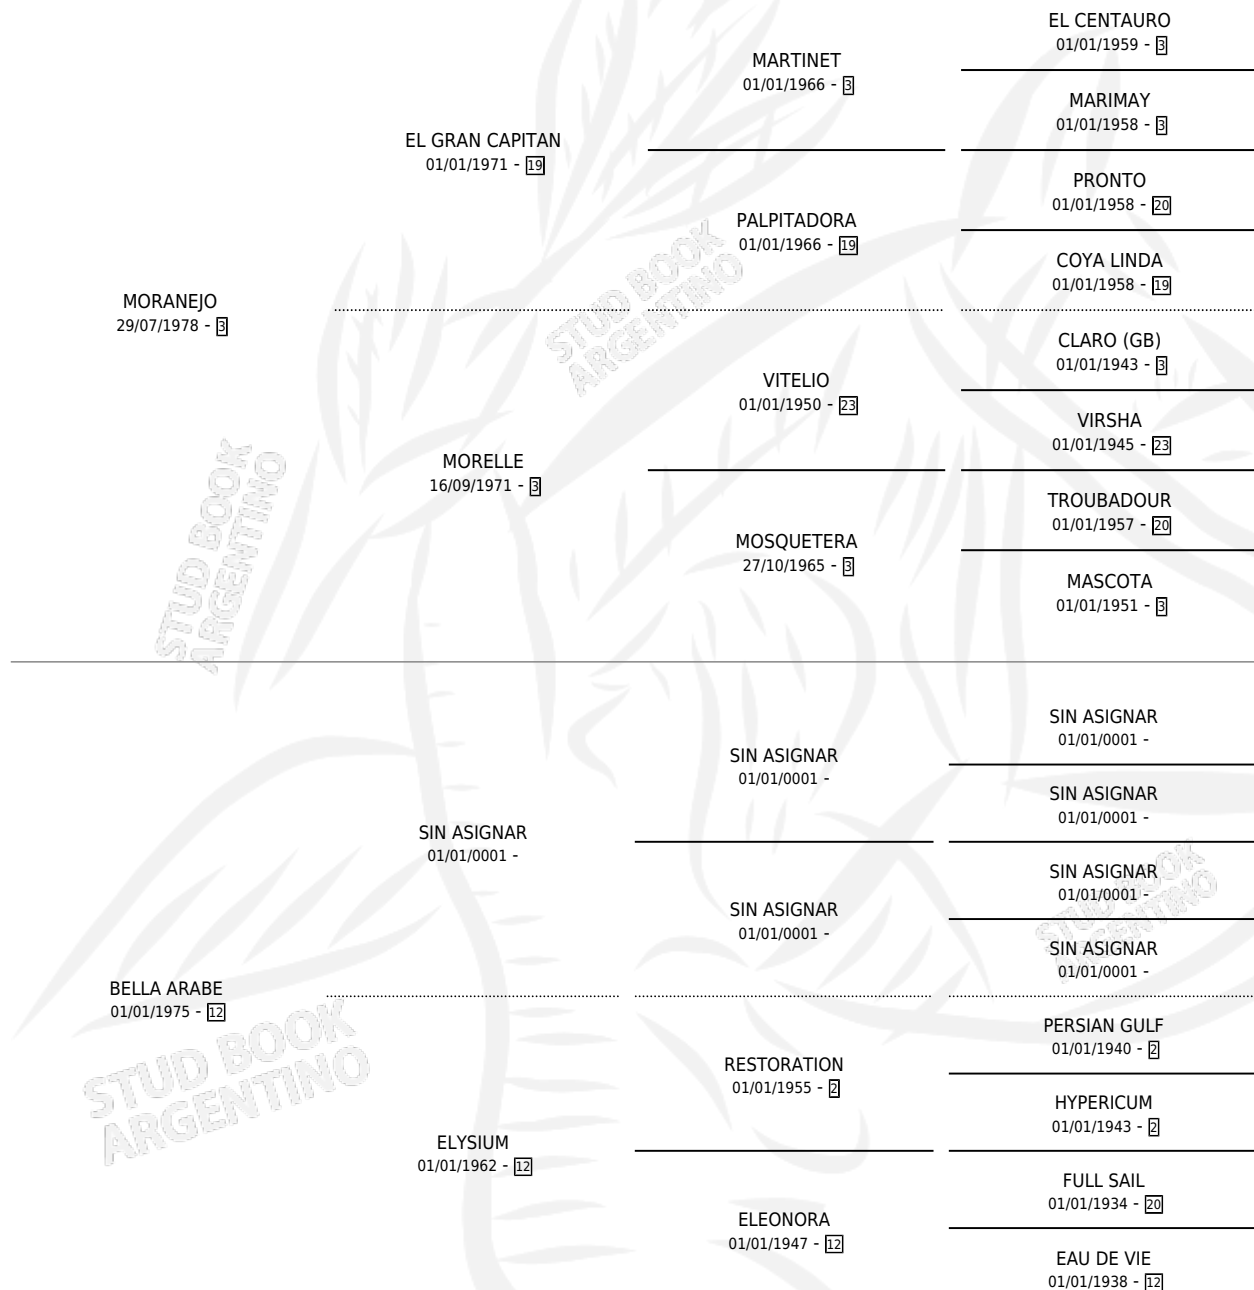

BELLA TIROLESA

por MORANEJO y BELLA ARABE por SIN ASIGNAR

Argentina · Hembra · Zaino Colorado · SP · 08/11/1985
Familia 12-d · Volumen 32

ESTADO

TIPIFICACIÓN SANGUÍNEA	X
TIPIFICACIÓN POR ADN	X
PASAPORTE	X
IDENTIFICACIÓN POR MICROCHIP	X
REPRODUCTOR	X

Lugar de nacimiento: Tierra Mia
Criador: Irouleguy Roberto Enrique

PEDIGREE

BELLA TIROLESA

Datos oficiales del Stud Book Argentino

Documento generado el 10/06/2026

studbook.org.ar