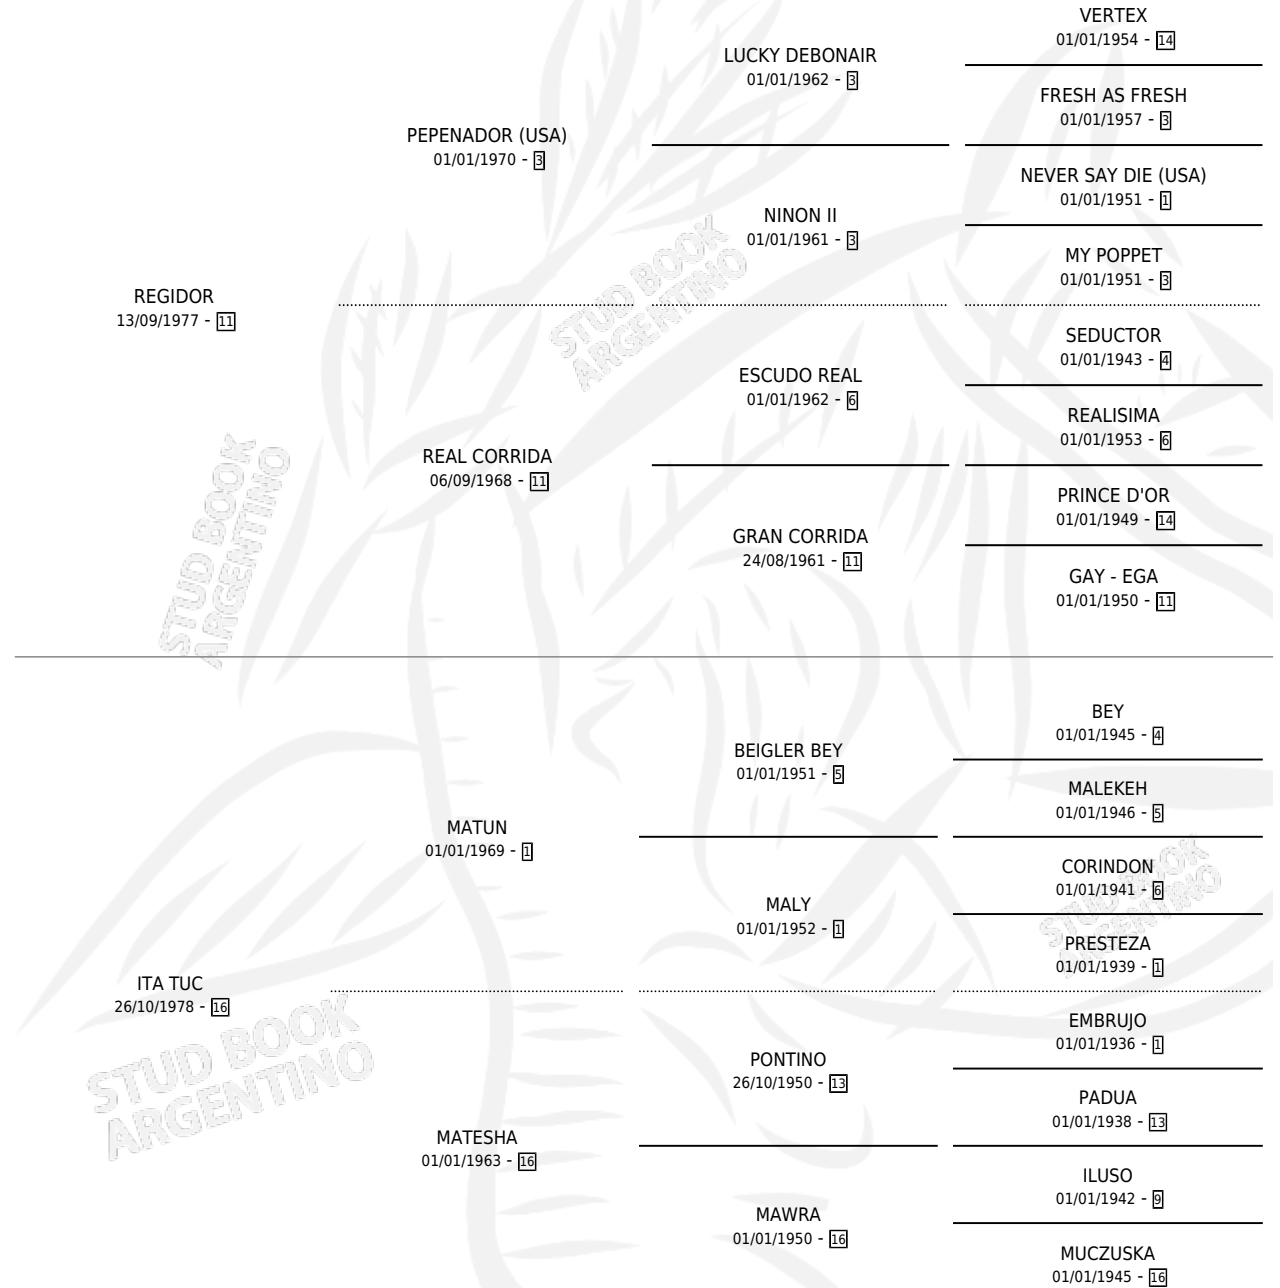

ITADOR

por REGIDOR y ITA TUC por MATUN

Argentina · Macho · Alazan · SP · 26/10/1985
Familia 16 · Volumen 32

ESTADO

TIPIFICACIÓN SANGUÍNEA	X
TIPIFICACIÓN POR ADN	X
PASAPORTE	X
IDENTIFICACIÓN POR MICROCHIP	X
REPRODUCTOR	X

Lugar de nacimiento: Parque
Criador: Sin dato

PEDIGREE

ITADOR

Datos oficiales del Stud Book Argentino

Documento generado el 08/05/2026

studbook.org.ar