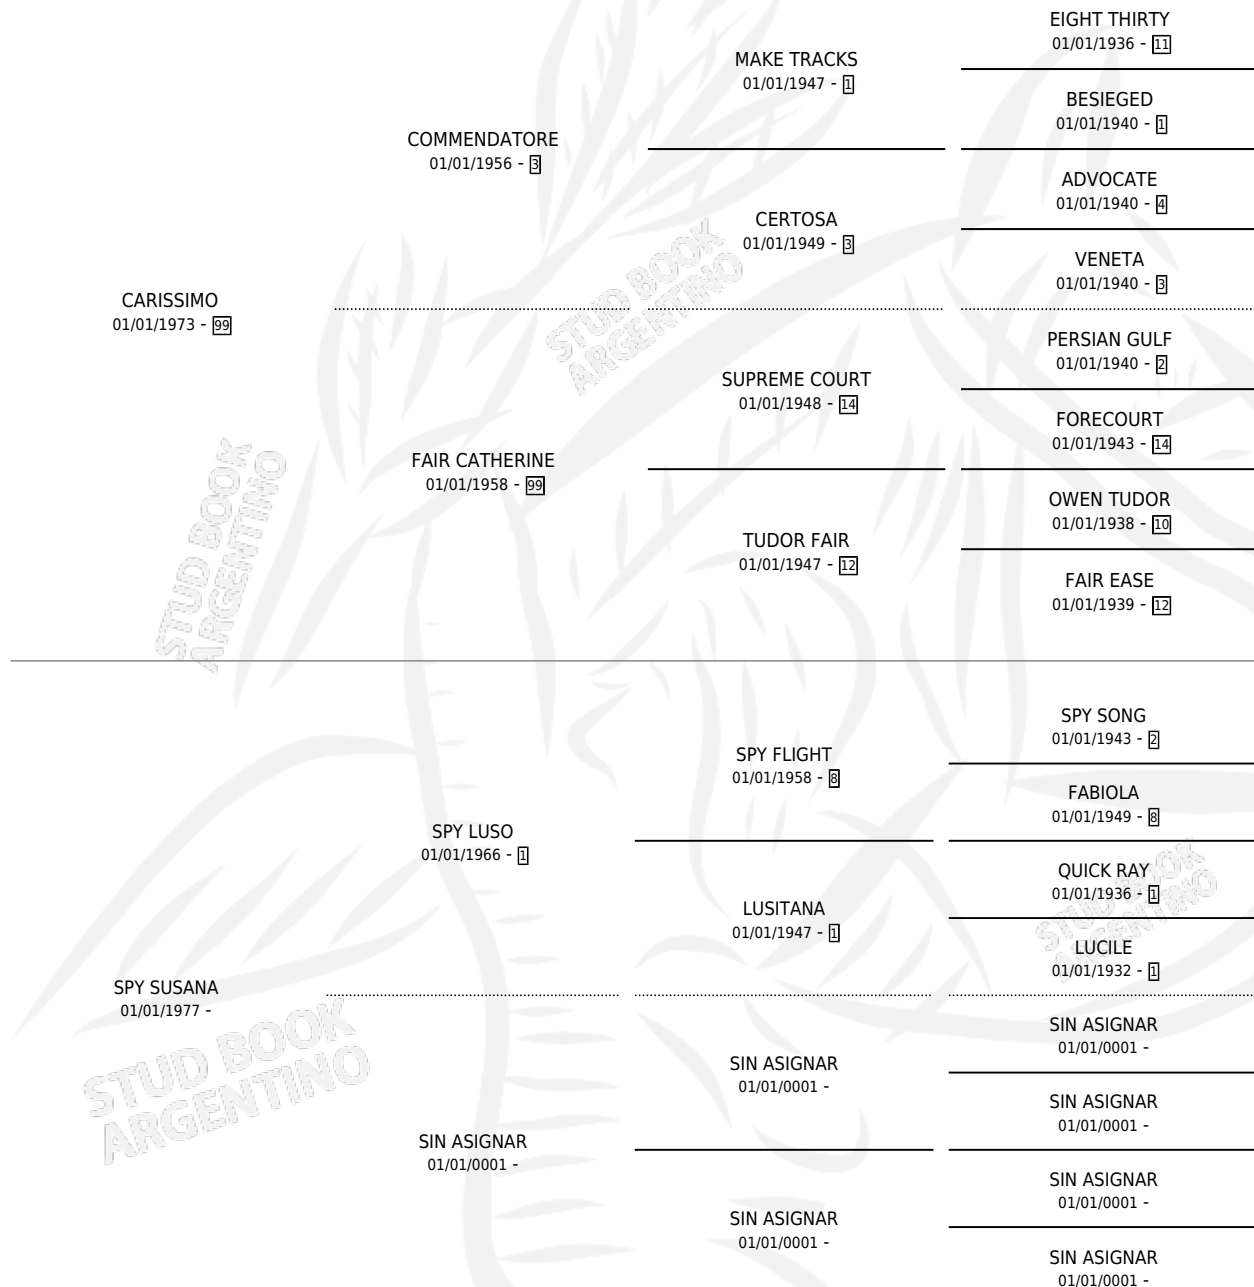

NACARI

por **CARISSIMO** y **SPY SUSANA** por **SPY LUSO**

Argentina · Macho · Zaino · SP · 10/11/1985
Familia · Volumen 32

ESTADO

TIPIFICACIÓN SANGUÍNEA	X
TIPIFICACIÓN POR ADN	X
PASAPORTE	X
IDENTIFICACIÓN POR MICROCHIP	X
REPRODUCTOR	X

Lugar de nacimiento: El Schert

Criador: Sin dato

PEDIGREE

NACARI

Datos oficiales del Stud Book Argentino

Documento generado el 05/05/2026

studbook.org.ar