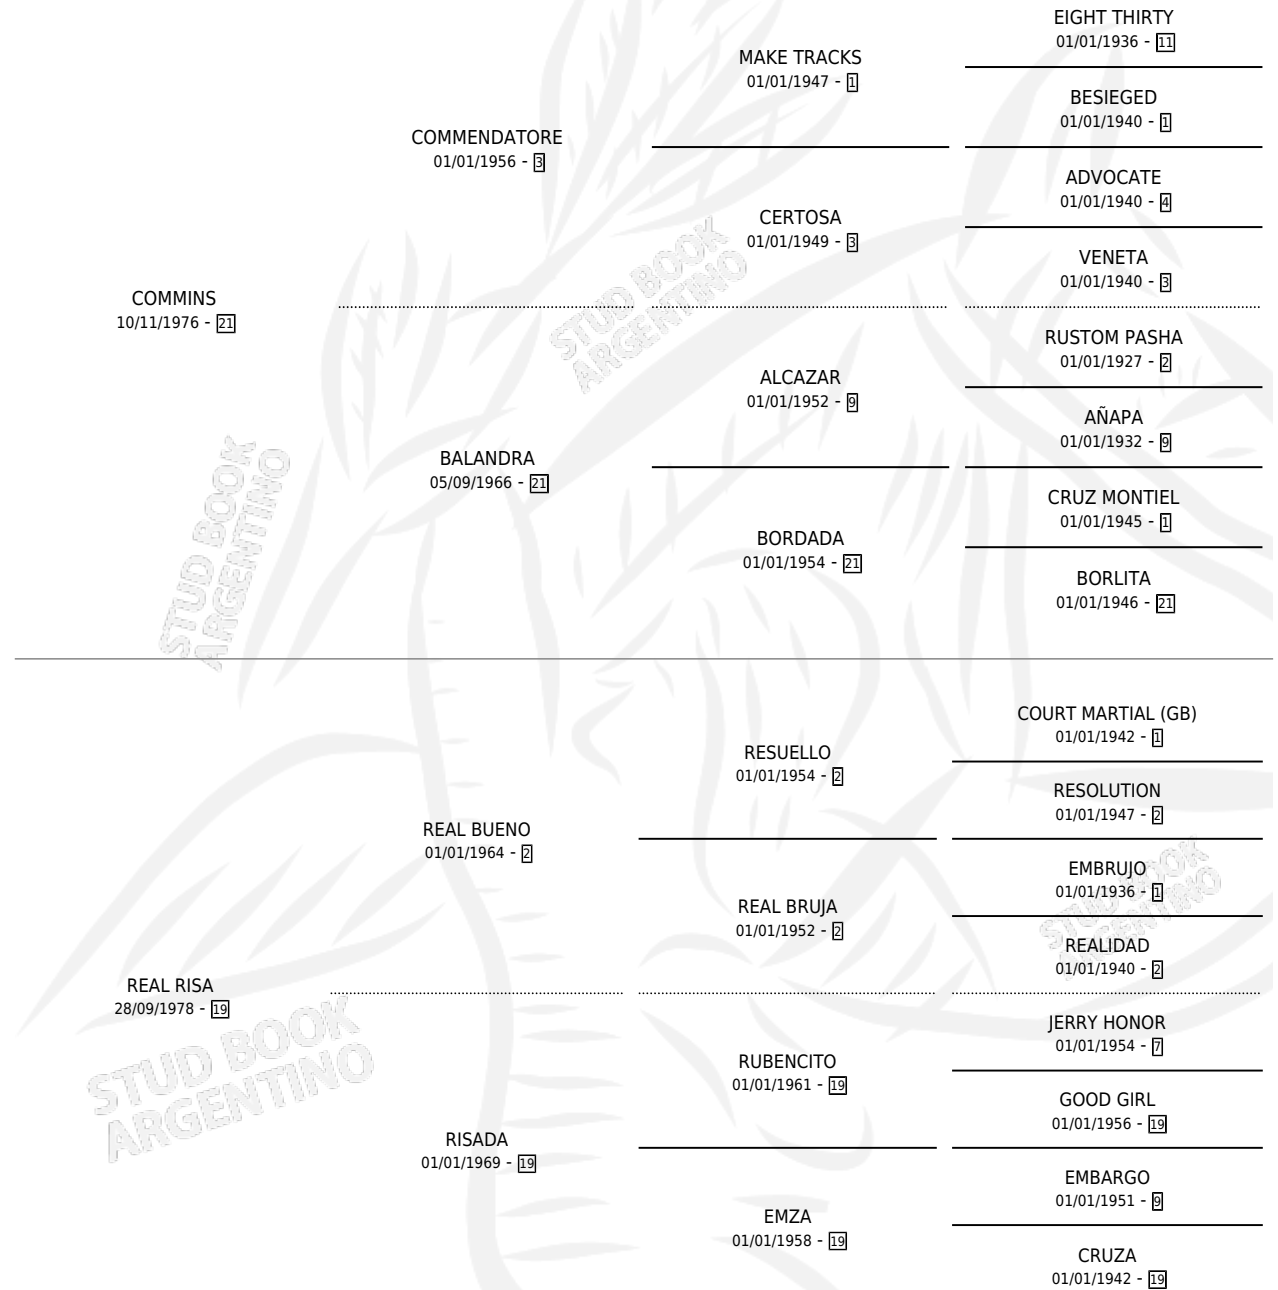

CONRISAREAL

por **COMMINS** y **REAL RISA** por **REAL BUENO**

Argentina · Hembra · Alazan · SP · 10/11/1985
Familia 19-c · Volumen 32

ESTADO

TIPIFICACIÓN SANGUÍNEA	X
TIPIFICACIÓN POR ADN	X
PASAPORTE	X
IDENTIFICACIÓN POR MICROCHIP	X
REPRODUCTOR	X

Lugar de nacimiento: Los Duraznillos

Criador: Sin dato

PEDIGREE

CONRISAREAL

Datos oficiales del Stud Book Argentino

Documento generado el 05/05/2026

studbook.org.ar