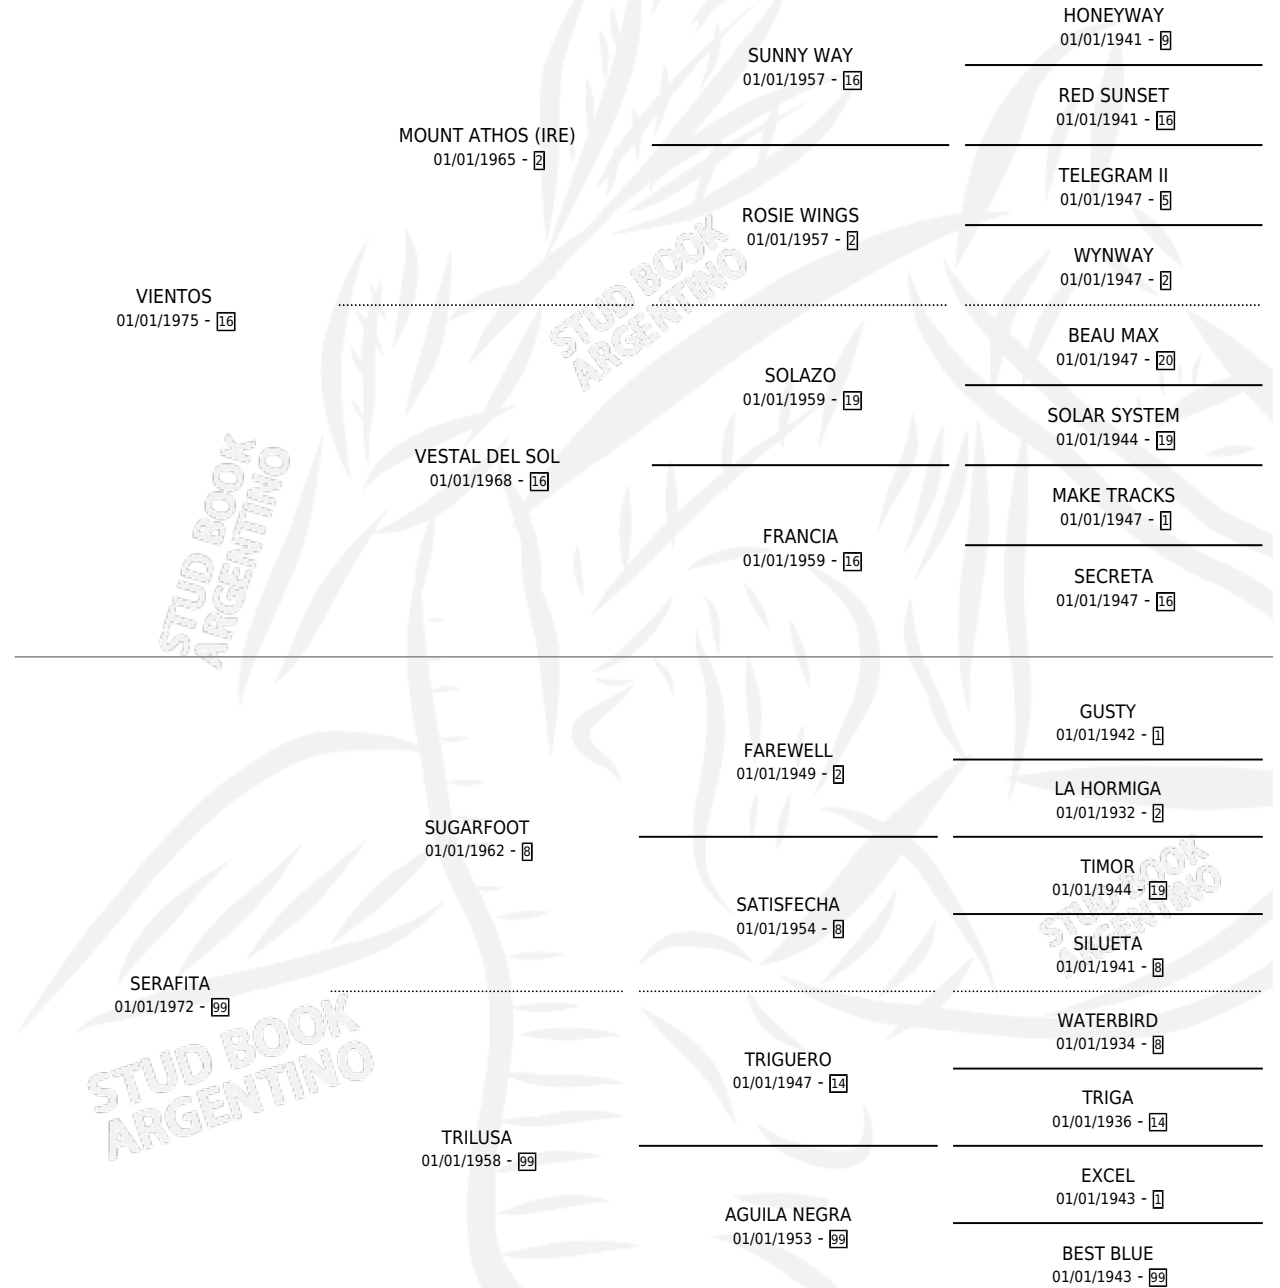

SORREL WIND

por VIENTOS y SERAFITA por SUGARFOOT

Argentina · Macho · Alazan · SP · 20/11/1985
Familia 99 · Volumen 32

ESTADO

TIPIFICACIÓN SANGUÍNEA	X
TIPIFICACIÓN POR ADN	X
PASAPORTE	X
IDENTIFICACIÓN POR MICROCHIP	X
REPRODUCTOR	X

Lugar de nacimiento: Keryma

Criador: Sin dato

PEDIGREE

CAMPAÑA

Solo carreras oficiales de Argentina

POR EDAD

EDAD	CC	1°	2°	3°	4°	5°	NP	CLC	CLG	CLCG1	CLGG1	IMPORTE	GANANCIA / CC
3 AÑOS	3	1	0	1	1	0	0	0	0	0	0	\$0	\$0
4 AÑOS	4	0	2	0	1	0	1	0	0	0	0	\$0	\$0
5 AÑOS	3	0	1	0	0	0	2	0	0	0	0	\$0	\$0
6 AÑOS	17	0	1	3	2	4	7	0	0	0	0	\$0	\$0
7 AÑOS	3	0	0	1	0	0	2	0	0	0	0	\$0	\$0
TOTALES	30	1	4	5	4	4	12	0	0	0	0	\$0	\$0
%		3.3%	13.3%	16.7%	13.3%	13.3%	40.0%	0.0%	0.0%	0.0%	0.0%		