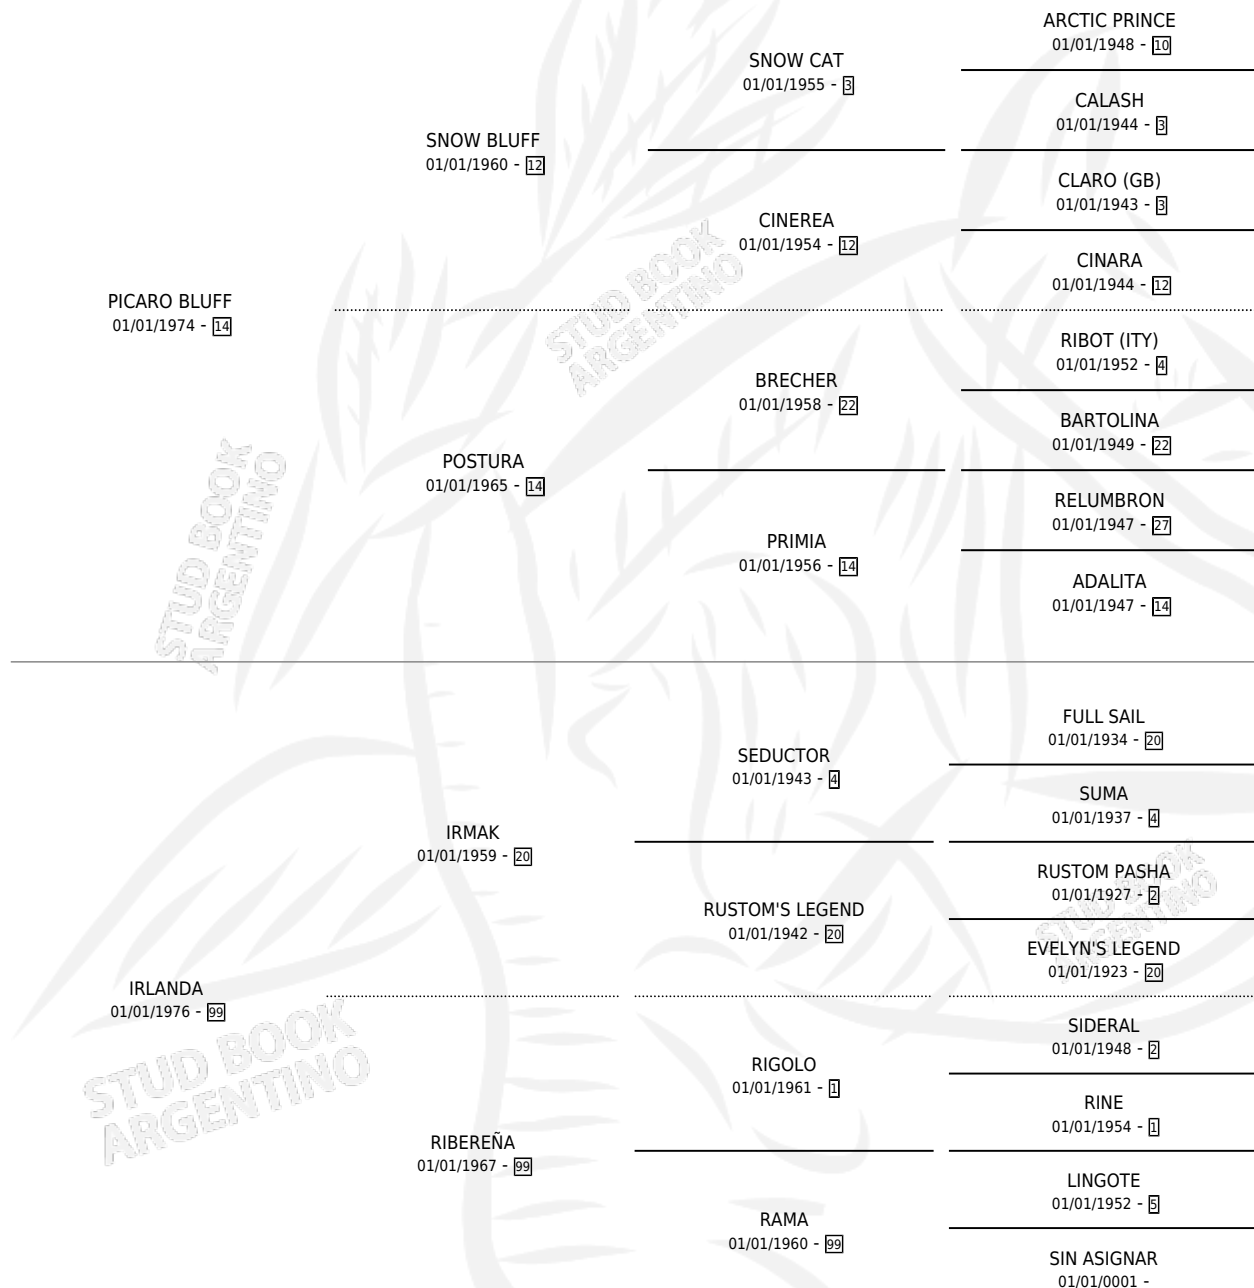

EAST BLUFF

por PICARO BLUFF y IRLANDA por IRMAK

Argentina · Hembra · Alazan · SP · 09/11/1985
Familia 99 · Volumen 32

ESTADO

TIPIFICACIÓN SANGUÍNEA	X
TIPIFICACIÓN POR ADN	X
PASAPORTE	X
IDENTIFICACIÓN POR MICROCHIP	X
REPRODUCTOR	X

Lugar de nacimiento: Campo particular

Criador: Sin dato

PEDIGREE

EAST BLUFF

Datos oficiales del Stud Book Argentino

Documento generado el 11/06/2026

studbook.org.ar