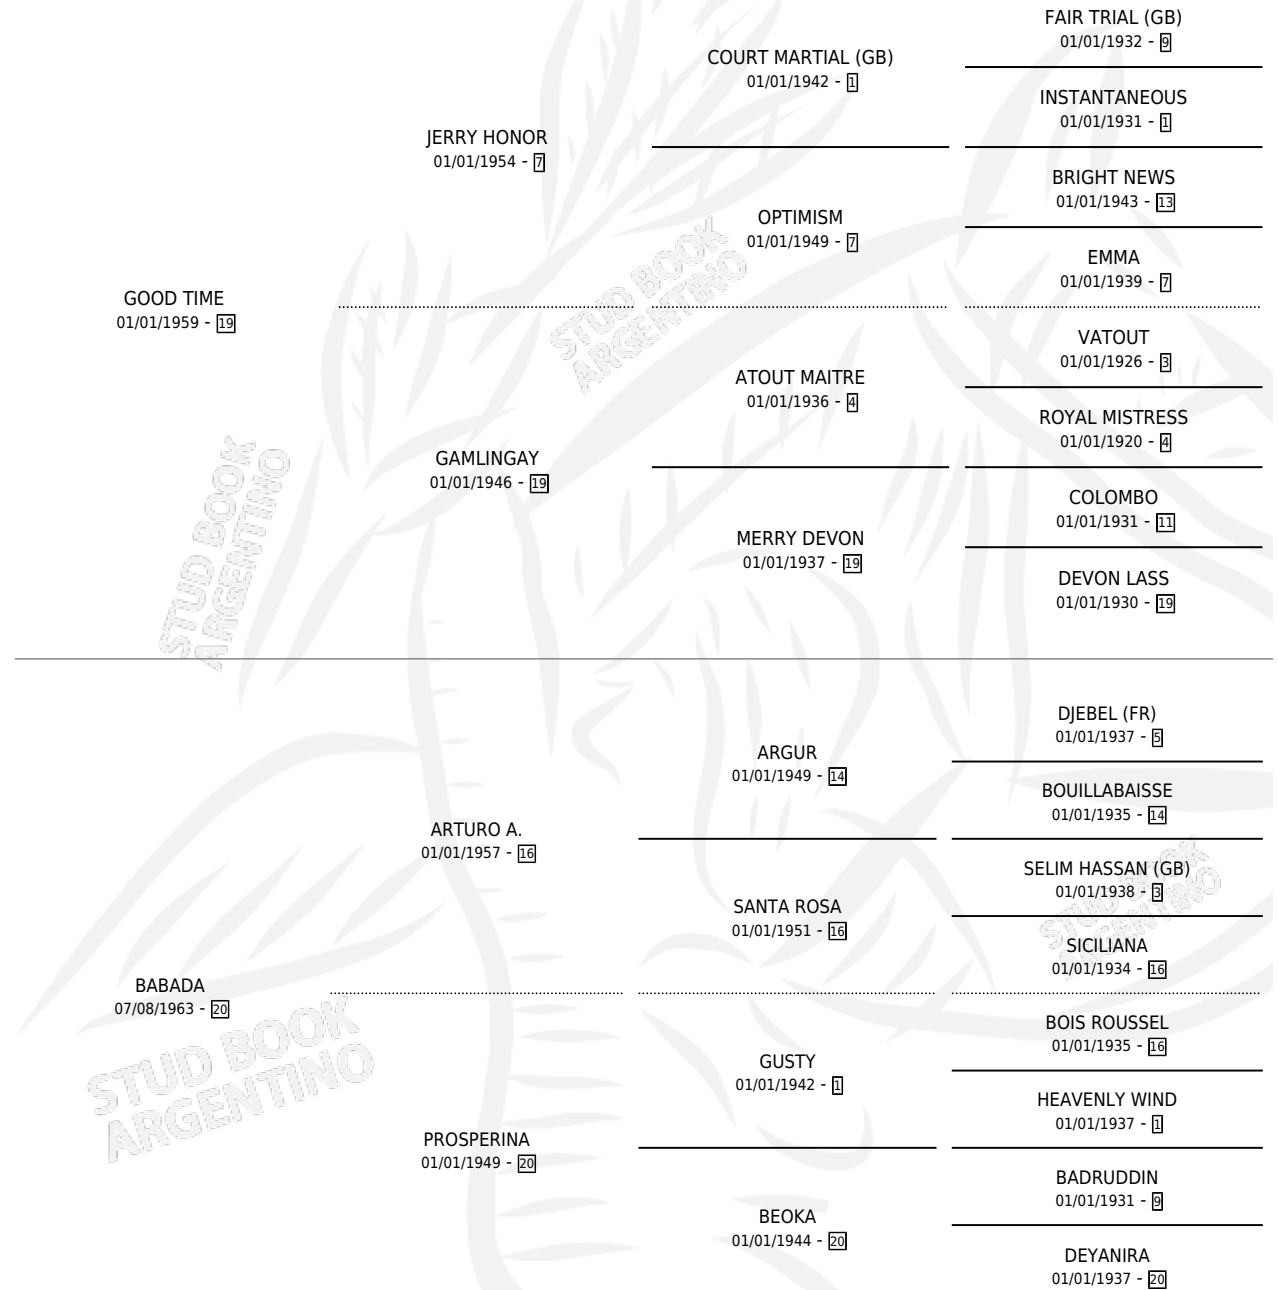

BARBARELLA

por **GOOD TIME** y **BABADA** por **ARTURO A.**

Argentina · Hembra · Tordillo · SP · 05/11/1968
Familia 20 · Volumen 26

ESTADO

TIPIFICACIÓN SANGUÍNEA	X
TIPIFICACIÓN POR ADN	X
PASAPORTE	X
IDENTIFICACIÓN POR MICROCHIP	X
REPRODUCTOR	✓

Lugar de nacimiento: Campo particular

Criador: El Turf

~

HIJOS

	MACHOS	HEMBRAS
9 NACIERON	2	7
4 CORRIERON	0	4
4 GANARON	0	4

1	1	0
GANADORES CL	GANADORES GR	GANADORES G1

PEDIGREE

S

mientos 3 / Efectividad 42.86%

PADRILLO	PRODUCTO	CRIADOR	1ER SERVICIO	ÚLTIMO SERVICIO
CANDY STRIPES (USA)	∅		05/12/1989	05/12/1989
BARBARELLA	BUBALOO (M Z, 10/11/1989)	EL TURF	06/10/1988	16/11/1988
LYPHIMAS (USA)	∅		27/11/1987	27/11/1987
URBAIN	BEN TROVATA (H ZD, 02/11/1987)	SIN DATO	22/08/1986	23/11/1986
PROPICIO	∅		07/11/1985	22/11/1985
PROPICIO	∅			
OAK DANCER (GB)	OAK BARBARITY (H ZC, 29/10/1985) •MURIÓ EL 13/12/1991•	EL TURF		