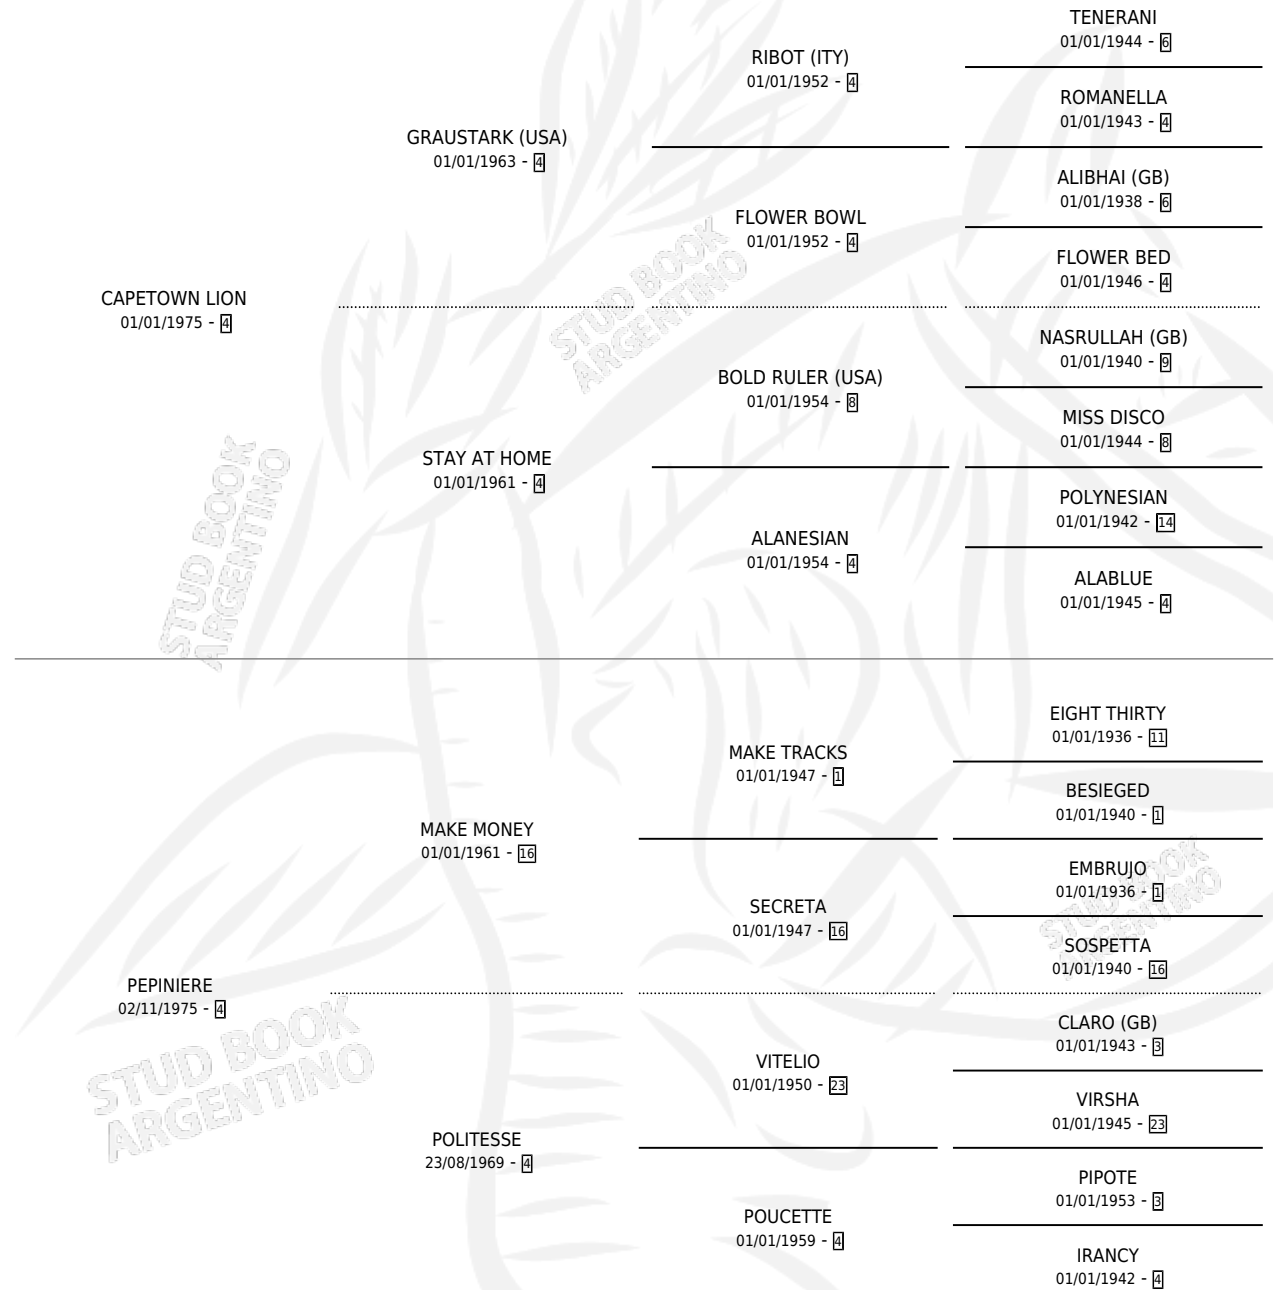

CAPE PEPI

por **CAPETOWN LION** y **PEPINIERE** por **MAKE MONEY**

Argentina · Macho · Alazan · SP · 01/11/1985
Familia 4-b · Volumen 32

ESTADO

TIPIFICACIÓN SANGUÍNEA	X
TIPIFICACIÓN POR ADN	X
PASAPORTE	X
IDENTIFICACIÓN POR MICROCHIP	X
REPRODUCTOR	X

Lugar de nacimiento: La Pampita

Criador: Sin dato

PEDIGREE

CAPE PEPI

Datos oficiales del Stud Book Argentino

Documento generado el 04/05/2026

studbook.org.ar