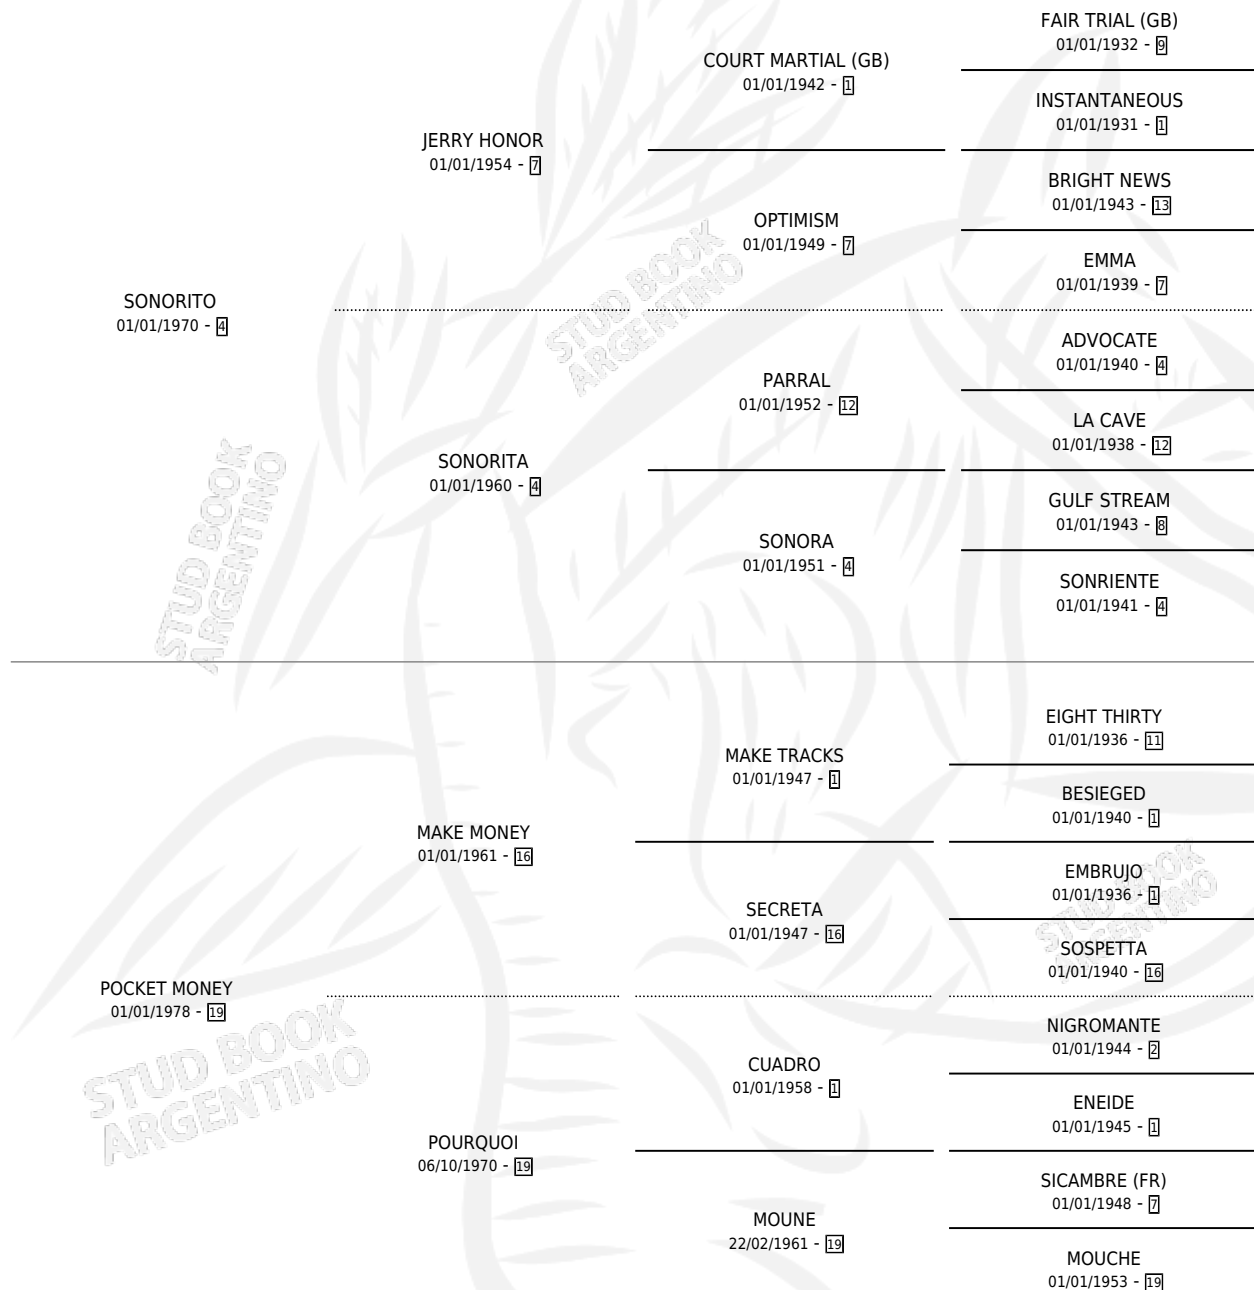

SOHOBREPUESTO

por SONORITO y POCKET MONEY por MAKE MONEY

Argentina · Macho · Zaino Doradillo · SP · 07/11/1985
Familia 19-a · Volumen 32

ESTADO

TIPIFICACIÓN SANGUÍNEA	X
TIPIFICACIÓN POR ADN	X
PASAPORTE	X
IDENTIFICACIÓN POR MICROCHIP	X
REPRODUCTOR	X

Lugar de nacimiento: Rayen Hue

Criador: Sin dato

PEDIGREE

SOHOBREPUESTO

Datos oficiales del Stud Book Argentino

Documento generado el 10/05/2026

studbook.org.ar