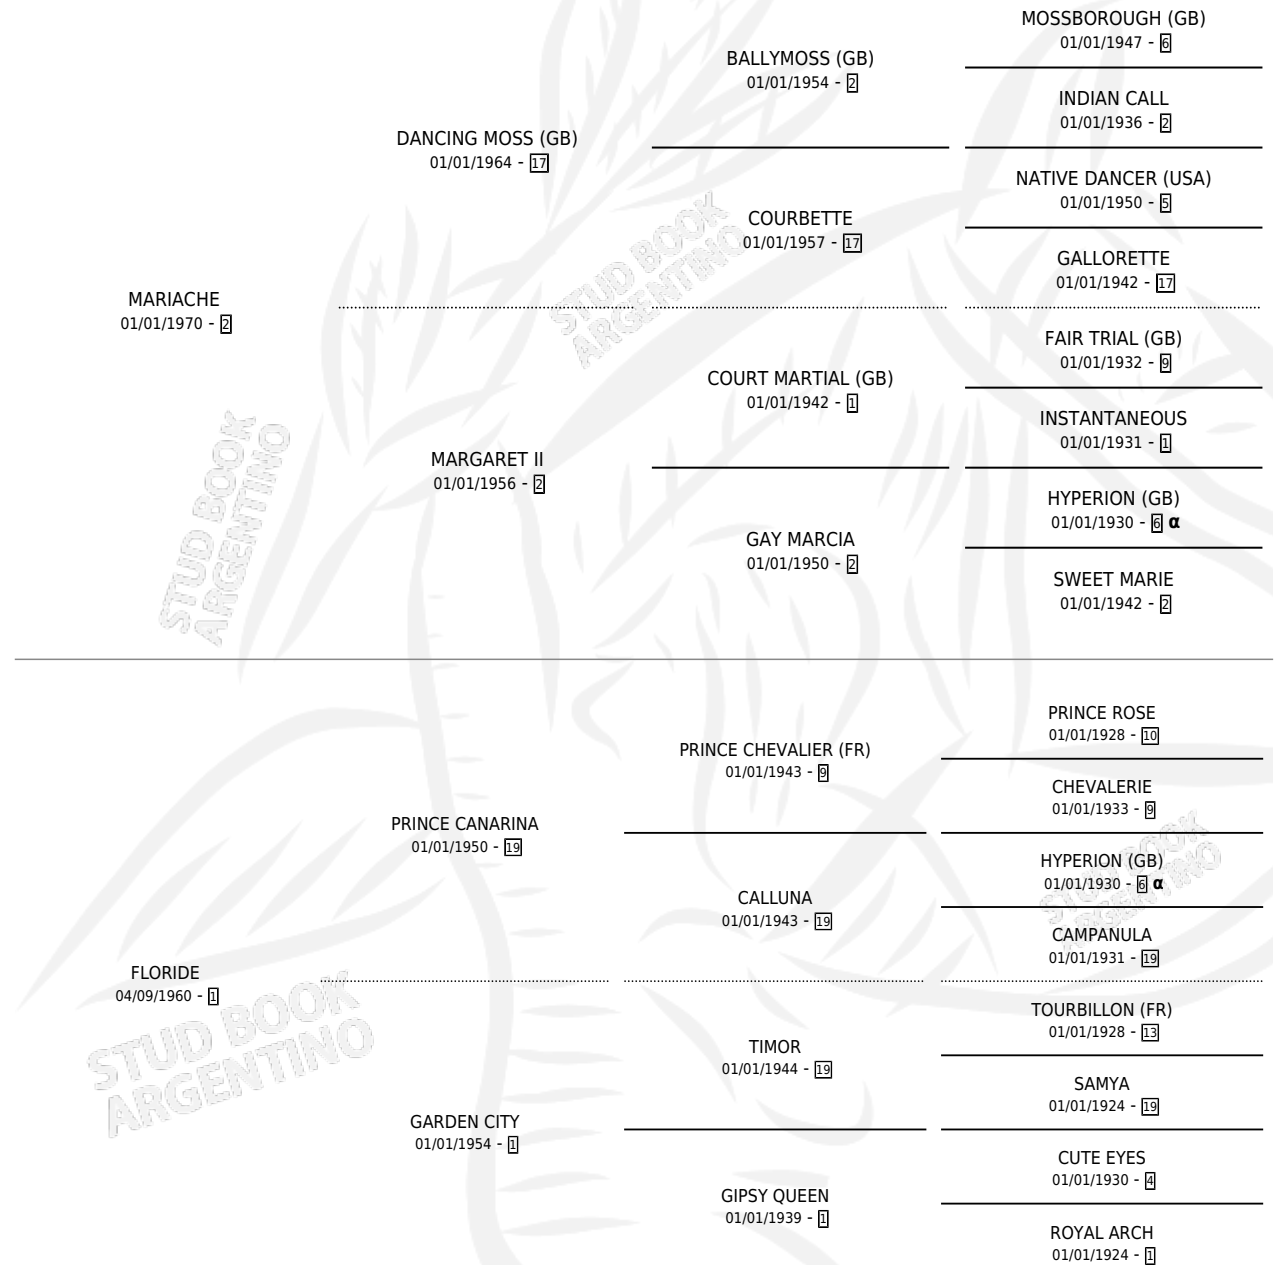

FRAUDE

por **MARIACHE** y **FLORIDE** por **PRINCE CANARINA**

Argentina · Macho · Alazan · SP · 20/11/1985
Familia 1-w · Volumen 32

ESTADO

TIPIFICACIÓN SANGUÍNEA	X
TIPIFICACIÓN POR ADN	X
PASAPORTE	X
IDENTIFICACIÓN POR MICROCHIP	X
REPRODUCTOR	X

Lugar de nacimiento: Vacacion

Criador: Sin dato

PEDIGREE

INBREEDING : α

CAMPAÑA

Solo carreras oficiales de Argentina

POR EDAD

EDAD	CC	1°	2°	3°	4°	5°	NP	CLC	CLG	CLCG1	CLGG1	IMPORTE	GANANCIA / CC
3 AÑOS	1	0	0	0	0	0	1	0	0	0	0	\$0	\$0
TOTALES	1	0	0	0	0	0	1	0	0	0	0	\$0	\$0
%		0.0%	0.0%	0.0%	0.0%	0.0%	100%	0.0%	0.0%	0.0%	0.0%		