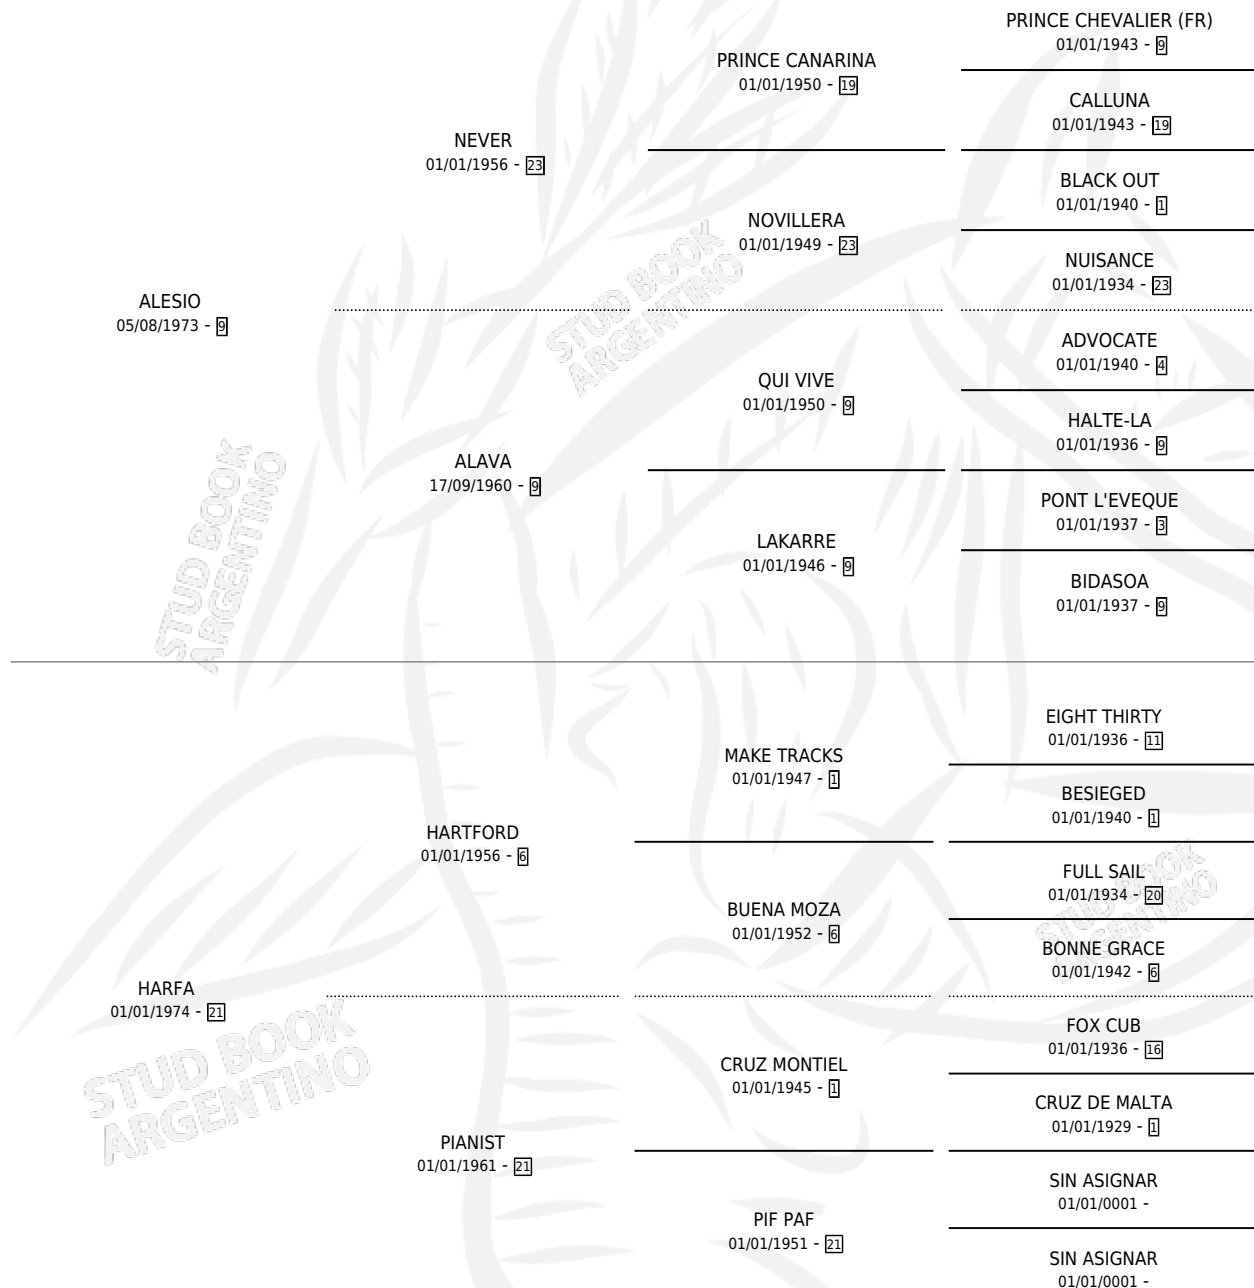

EL CHACHO ALES

por ALESIO y HARFA por HARTFORD

Argentina · Macho · Alazan · SP · 24/11/1985
Familia 21 · Volumen 32

ESTADO

TIPIFICACIÓN SANGUÍNEA	X
TIPIFICACIÓN POR ADN	X
PASAPORTE	X
IDENTIFICACIÓN POR MICROCHIP	X
REPRODUCTOR	X

Lugar de nacimiento: Los Caudillos

Criador: Sin dato

PEDIGREE

CAMPAÑA

Solo carreras oficiales de Argentina

POR EDAD

EDAD	CC	1°	2°	3°	4°	5°	NP	CLC	CLG	CLCG1	CLGG1	IMPORTE	GANANCIA / CC
3 AÑOS	2	0	0	0	1	0	1	0	0	0	0	\$0	\$0
TOTALES	2	0	0	0	1	0	1	0	0	0	0	\$0	\$0
%		0.0%	0.0%	0.0%	50.0%	0.0%	50.0%	0.0%	0.0%	0.0%	0.0%		