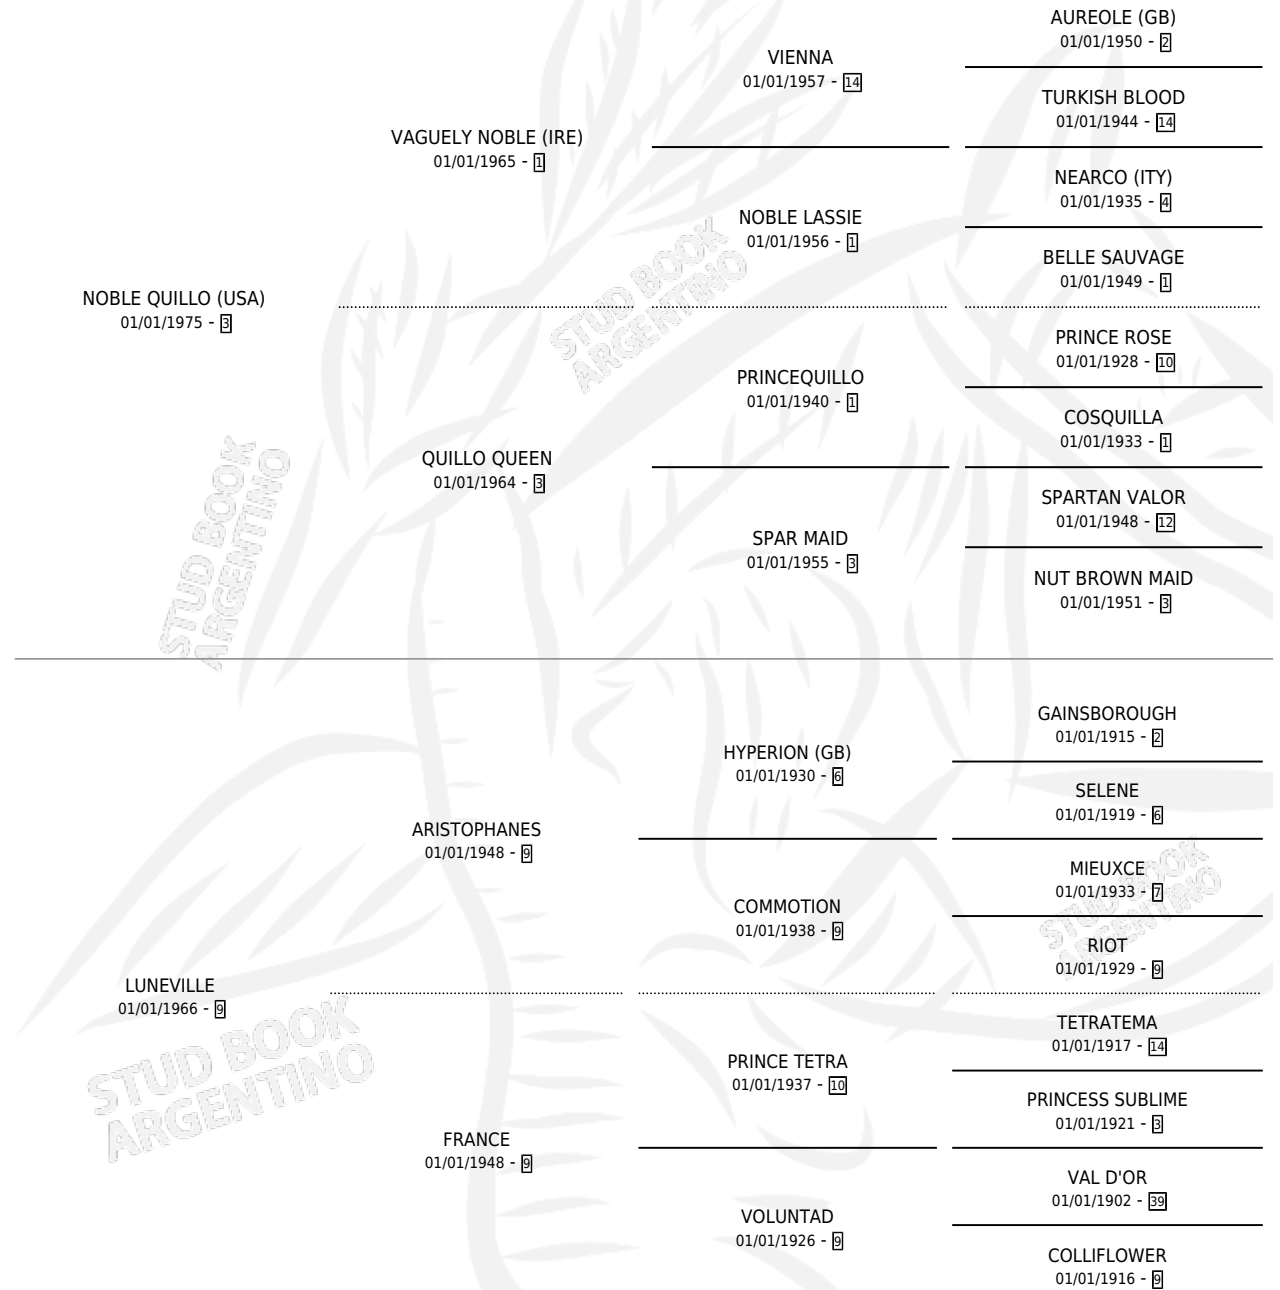

TOURAINÉ

por **NOBLE QUILLO (USA)** y **LUNEVILLE** por **ARISTOPHANES**

Argentina · Hembra · Zaino · SP · 06/11/1985
Familia 9-b · Volumen 32

ESTADO

TIPIFICACIÓN SANGUÍNEA	✓
TIPIFICACIÓN POR ADN	X
PASAPORTE	X
IDENTIFICACIÓN POR MICROCHIP	X
REPRODUCTOR	✓

Lugar de nacimiento: El Turf
Criador: Sin dato

~

HIJOS

	MACHOS	HEMBRAS
8 NACIERON	3	5
6 CORRIERON	1	5
1 GANARON	0	1
0 GANADORES CL	0 GANADORES GR	0 GANADORES G1

PEDIGREE

S

cimientos 8 / Efectividad 80.00%

PADRILLO	PRODUCTO	CRIADOR	1ER SERVICIO	ÚLTIMO SERVICIO
SPEEDY TOSS	Ø		22/08/1997	25/08/1997
TOURNAINE	TURVILLE (H Z, 10/07/1997)	SIN DATO	17/08/1996	24/08/1996
Datos oficiales del Stud Book Argentino	TUR VELOSS (M ZD, 24/07/1996)	SIN DATO	25/08/1995	25/08/1995
Documento generado el 11/05/2026	MURIÓ EL 16/09/2001			
STUDBOOK.org.ar	TURENA GIRL (H AT, 14/08/1995)	SIN DATO	14/09/1994	14/09/1994
ESPACIAL	Ø		20/09/1993	23/09/1993
CREATIVITY (USA)	TOUR DE CREDOS (M A, 13/09/1993)	SIN DATO	07/10/1992	07/10/1992
FITZCARRALDO	TURENA FITZ (H Z, 25/09/1992)	SIN DATO	15/09/1991	01/11/1991
EGG TOSS (USA)	TOURNELLE TOSS (H A, 06/09/1991) •MURIÓ EL 01/01/2010•	SIN DATO	29/09/1990	29/09/1990
CRAELIUS (USA)	TURENA ELIUS (H Z, 23/08/1990)	SIN DATO	20/09/1989	20/09/1989
CRAELIUS (USA)	TOUR DE LIOS (M A, 14/08/1989)	SIN DATO	09/09/1988	09/09/1988