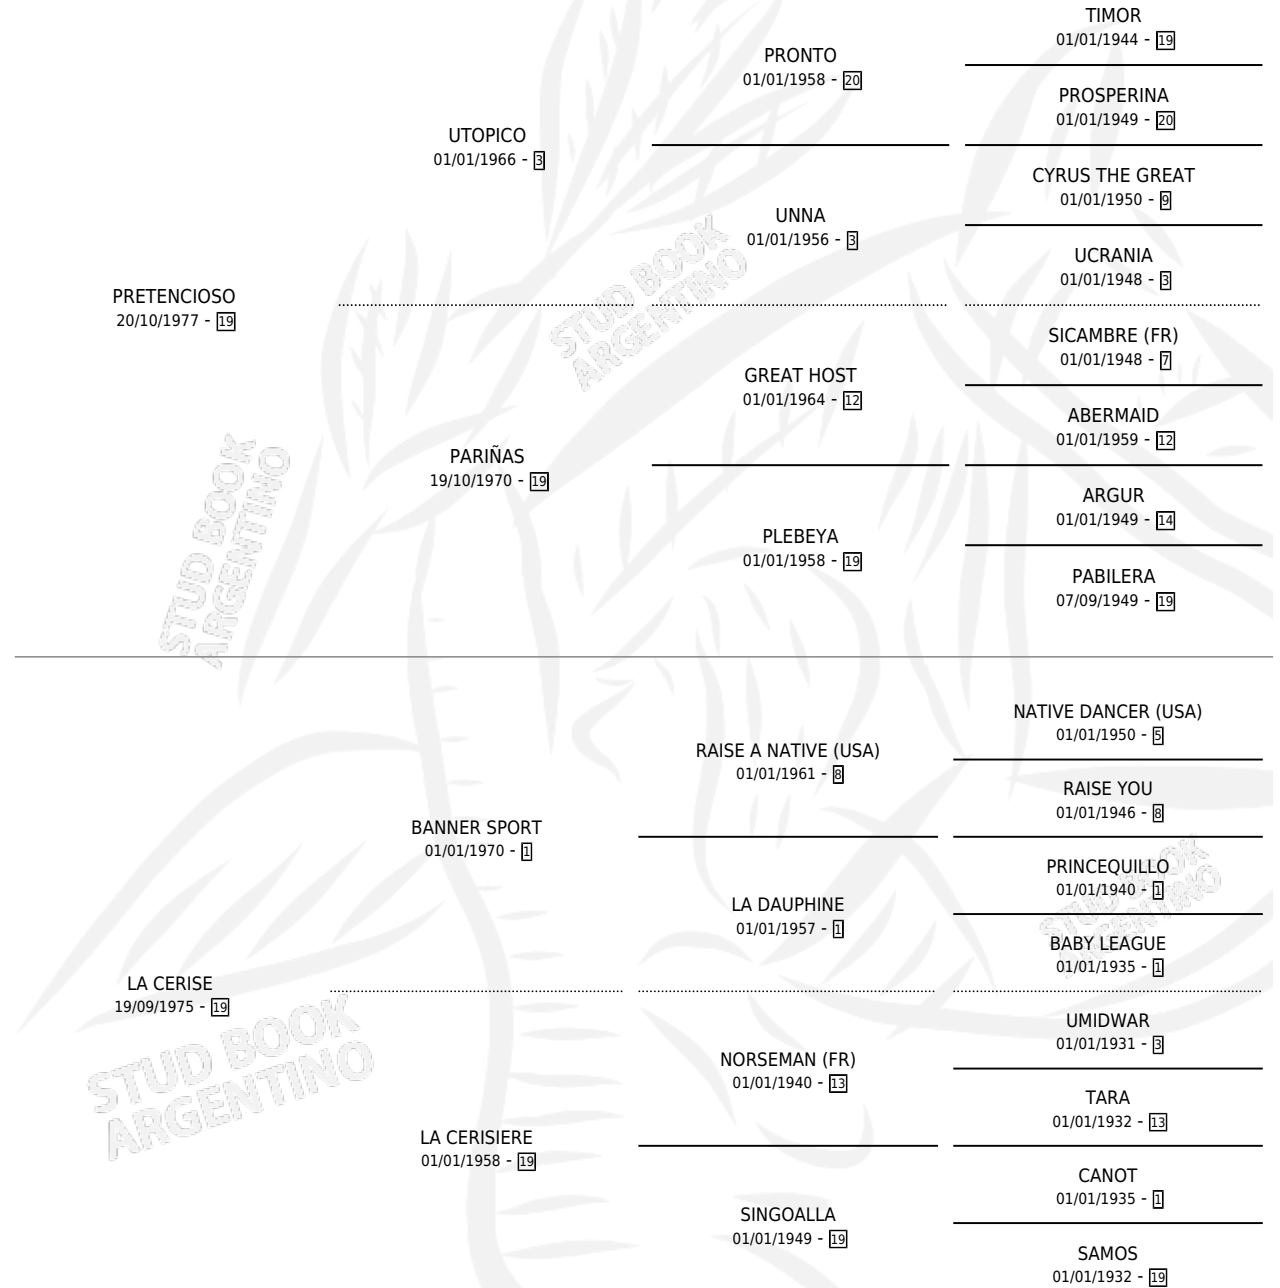

FRUITIER

por **PRETENCIOSO** y **LA CERISE** por **BANNER SPORT**

Argentina · Macho · Alazan · SP · 31/10/1985
Familia 19 · Volumen 32

ESTADO

TIPIFICACIÓN SANGUÍNEA	X
TIPIFICACIÓN POR ADN	X
PASAPORTE	X
IDENTIFICACIÓN POR MICROCHIP	X
REPRODUCTOR	X

Lugar de nacimiento: San Javier

Criador: Sin dato

PEDIGREE

CAMPAÑA

Solo carreras oficiales de Argentina

POR EDAD

EDAD	CC	1°	2°	3°	4°	5°	NP	CLC	CLG	CLCG1	CLGG1	IMPORTE	GANANCIA / CC
3 AÑOS	10	0	0	0	5	0	5	1	0	0	0	\$0	\$0
4 AÑOS	6	0	0	0	0	0	6	0	0	0	0	\$0	\$0
TOTALES	16	0	0	0	5	0	11	1	0	0	0	\$0	\$0
%		0.0%	0.0%	0.0%	31.3%	0.0%	68.8%	6.3%	0.0%	0.0%	0.0%		