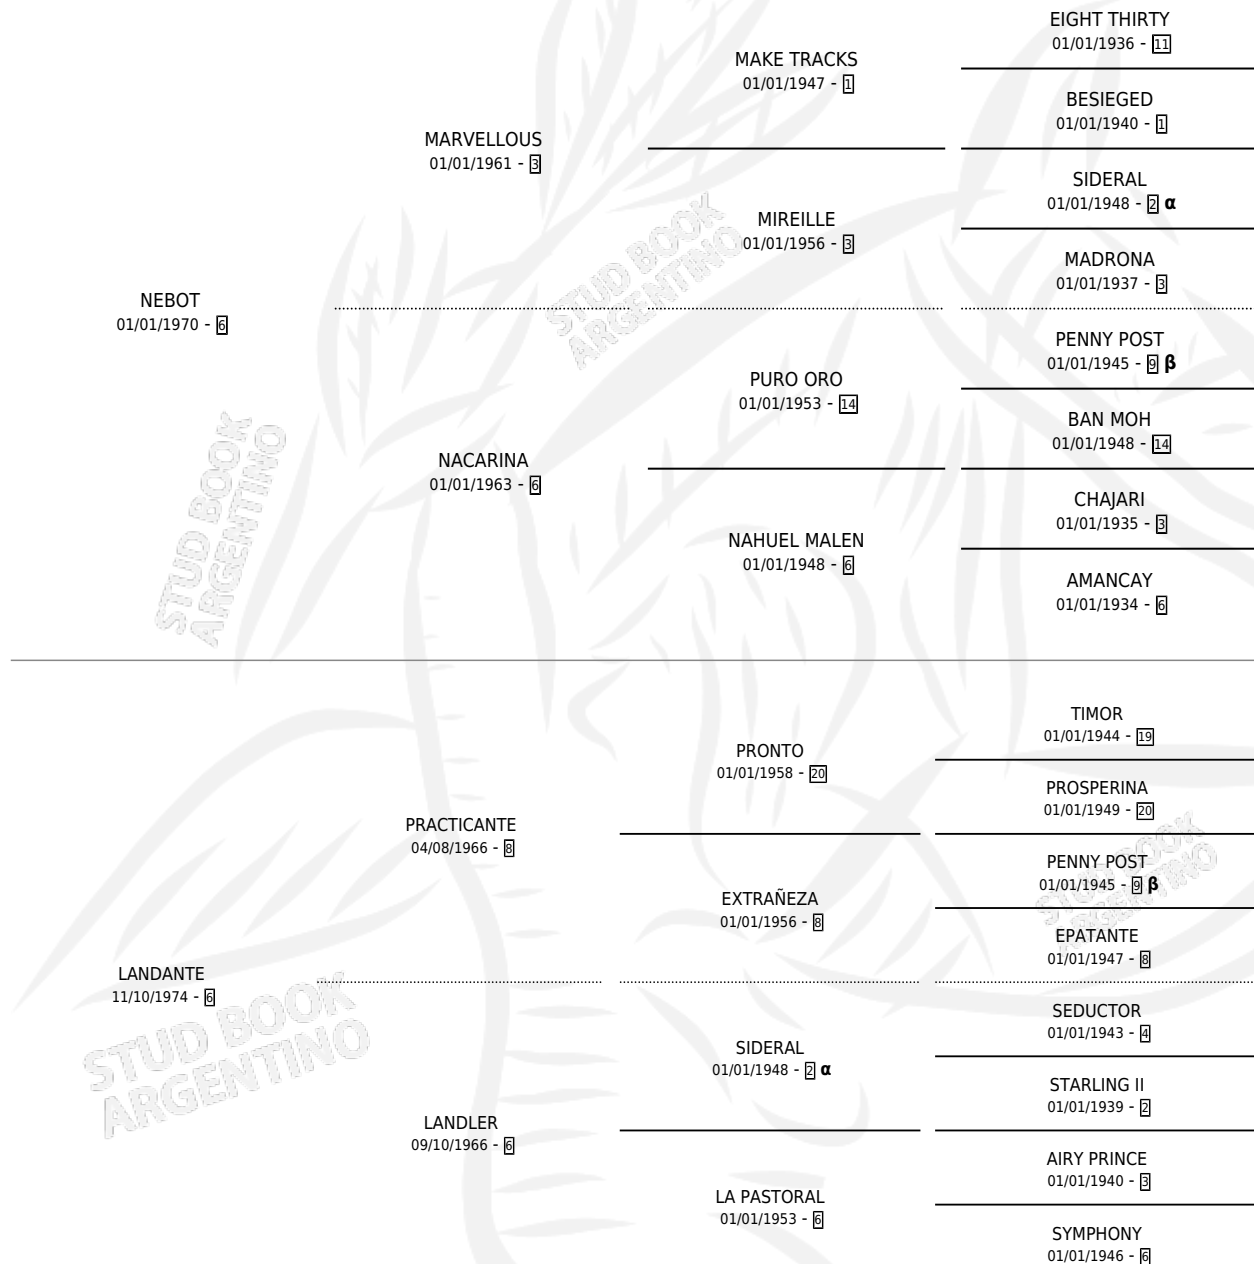

ILUMINATA

por **NEBOT** y **LANDANTE** por **PRACTICANTE**

Argentina · Hembra · Alazan · SP · 09/11/1985
Familia 6-d · Volumen 32

ESTADO

TIPIFICACIÓN SANGUÍNEA	✓
TIPIFICACIÓN POR ADN	X
PASAPORTE	X
IDENTIFICACIÓN POR MICROCHIP	X
REPRODUCTOR	✓

Lugar de nacimiento: Campo particular

Criador: Sin dato

~

HIJOS

	MACHOS	HEMBRAS
5 NACIERON	5	0
SIN ACTUACIONES		

PEDIGREE

INBREEDING : **α,β**

CAMPAÑA

Solo carreras oficiales de Argentina

POR EDAD

EDAD	CC	1°	2°	3°	4°	5°	NP	CLC	CLG	CLCG1	CLGG1	IMPORTE	GANANCIA / CC
3 AÑOS	1	0	0	0	0	0	1	0	0	0	0	\$0	\$0
4 AÑOS	3	0	0	0	0	0	3	0	0	0	0	\$0	\$0
TOTALES	4	0	0	0	0	0	4	0	0	0	0	\$0	\$0
%		0.0%	0.0%	0.0%	0.0%	0.0%	100%	0.0%	0.0%	0.0%	0.0%		