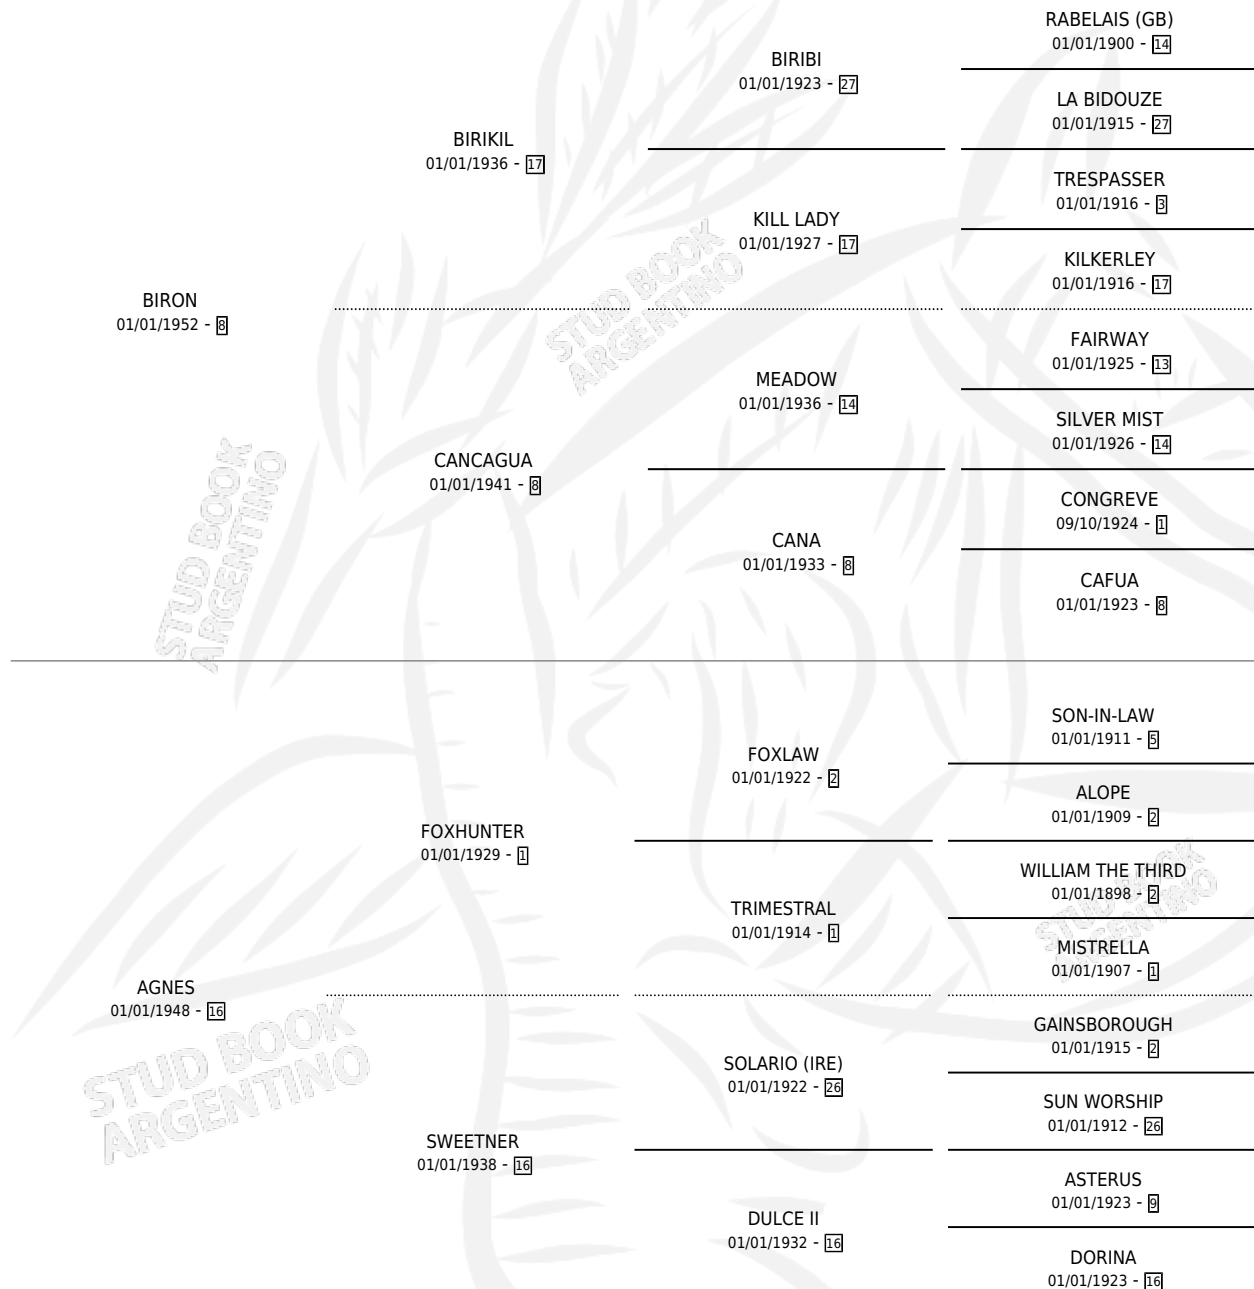

# YASODA

por **BIRON** y **AGNES** por **FOXHUNTER**

Argentina · Hembra · Alazan · SP · 01/01/1968  
Familia 16-d · Volumen 26

## ESTADO

TIPIFICACIÓN SANGUÍNEA	X
TIPIFICACIÓN POR ADN	X
PASAPORTE	X
IDENTIFICACIÓN POR MICROCHIP	X
REPRODUCTOR	✓

**Lugar de nacimiento:** Campo particular

**Criador:** La Borinqueña S.A.

~

## HIJOS

	MACHOS	HEMBRAS
11 NACIERON	5	6
8 CORRIERON	5	3
8 GANARON	5	3

<b>2</b>	<b>2</b>	<b>0</b>
GANADORES <b>CL</b>	GANADORES <b>GR</b>	GANADORES <b>G1</b>

## PEDIGREE

S

cimientos 5 / Efectividad 50.00%

PADRILLO	PRODUCTO	CRIADOR	1ER SERVICIO	ÚLTIMO SERVICIO
L'EXPRESS	Ø		08/12/1993	30/12/1993
<b>YASODA</b>				
UN REITRE (FR)	Ø		28/10/1992	20/11/1992
BRAGA (USA)	CARTAS VAN (H Z, 20/09/1992)	LA BORINQUEÑA	20/10/1991	20/10/1991
UN REITRE (FR)	ELEMENTO (M AT, 06/09/1991)	LA BORINQUEÑA	11/09/1990	15/09/1990
UN REITRE (FR)	Ø		27/09/1989	11/12/1989
ARTFUL (FR)	Ø		17/11/1987	05/12/1987
UN REITRE (FR)	CUATRO ASES (M AT, 25/10/1987)	LA BORINQUEÑA	27/09/1986	02/11/1986
EX-LIBRIS (FR)	Ø		13/11/1985	20/11/1985
EX-LIBRIS (FR)	SPORTING GAL (H A, 03/11/1985)	LA BORINQUEÑA		
EX-LIBRIS (FR)	RUGBY (M A, 07/11/1984)	TABORDA BIANCHI CARMEN ANGELICA		