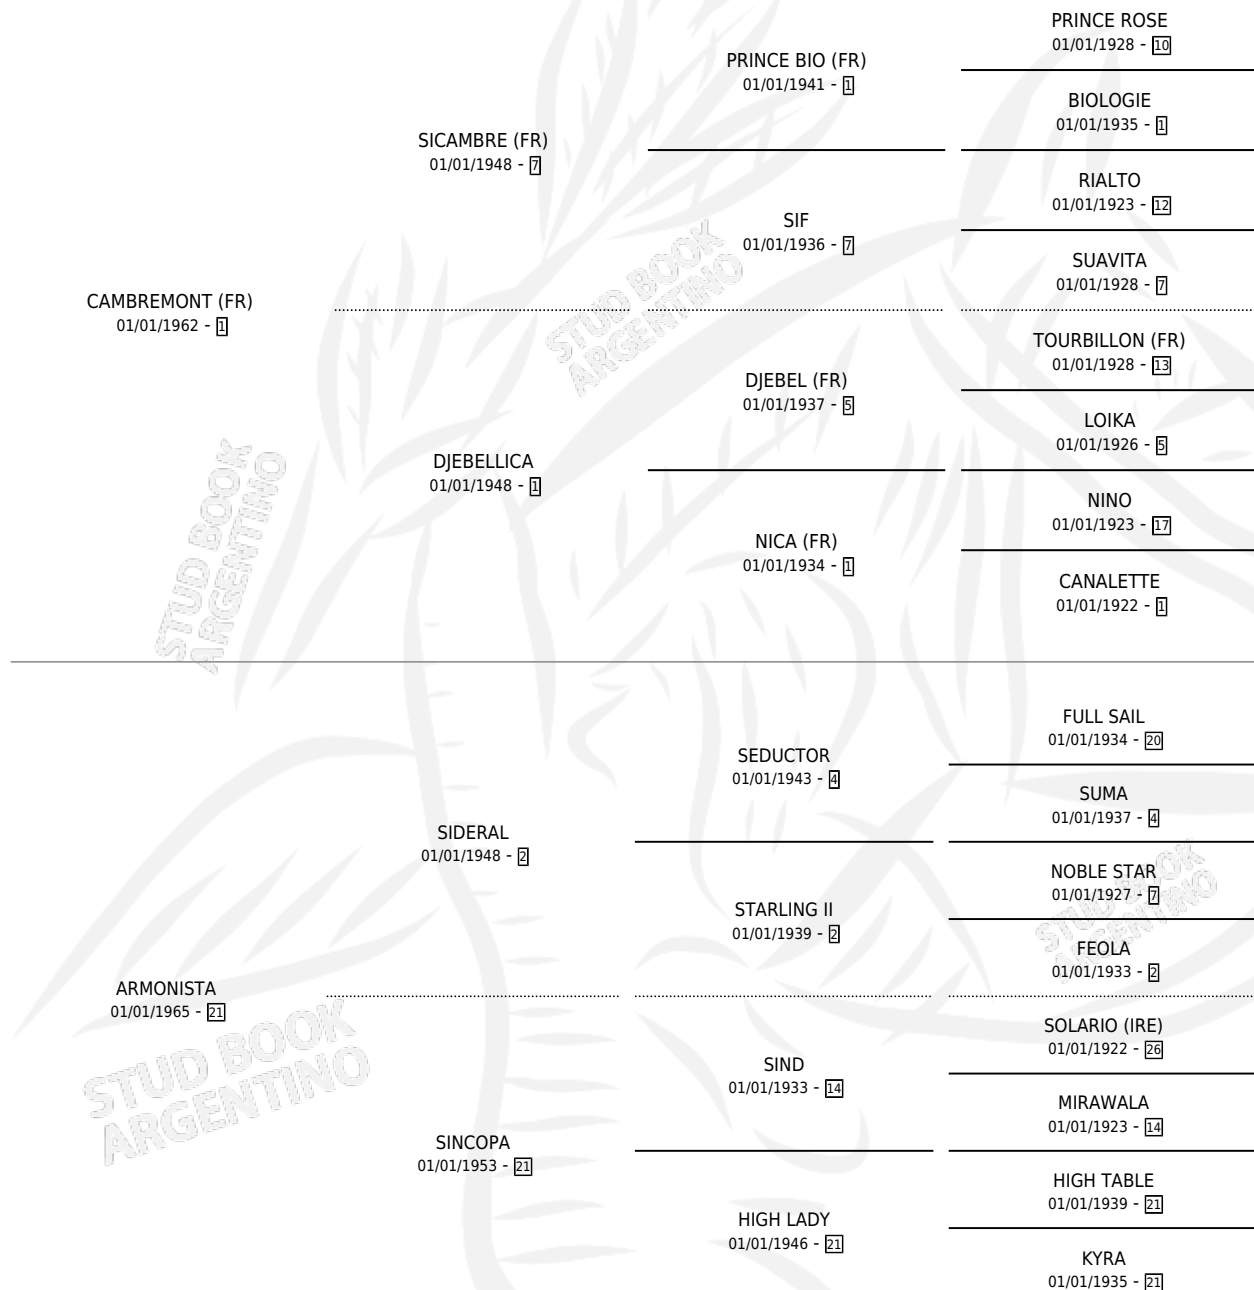

LEIMA

por **CAMBREMONT (FR)** y **ARMONISTA** por **SIDERAL**

Argentina · Hembra · Zaino · SP · 05/11/1985
Familia 21-a · Volumen 32

ESTADO

TIPIFICACIÓN SANGUÍNEA	X
TIPIFICACIÓN POR ADN	X
PASAPORTE	X
IDENTIFICACIÓN POR MICROCHIP	X
REPRODUCTOR	✓

Lugar de nacimiento: Comalal
Criador: Sin dato

PEDIGREE

S

mientos 0 / Efectividad 0.00%

PADRILLO	PRODUCTO	CRIADOR	1ER SERVICIO	ÚLTIMO SERVICIO
MARY'S POLICY (USA)	∅		26/09/1989	30/10/1989
MARY'S POLICY (USA)	∅		25/10/1988	25/10/1988