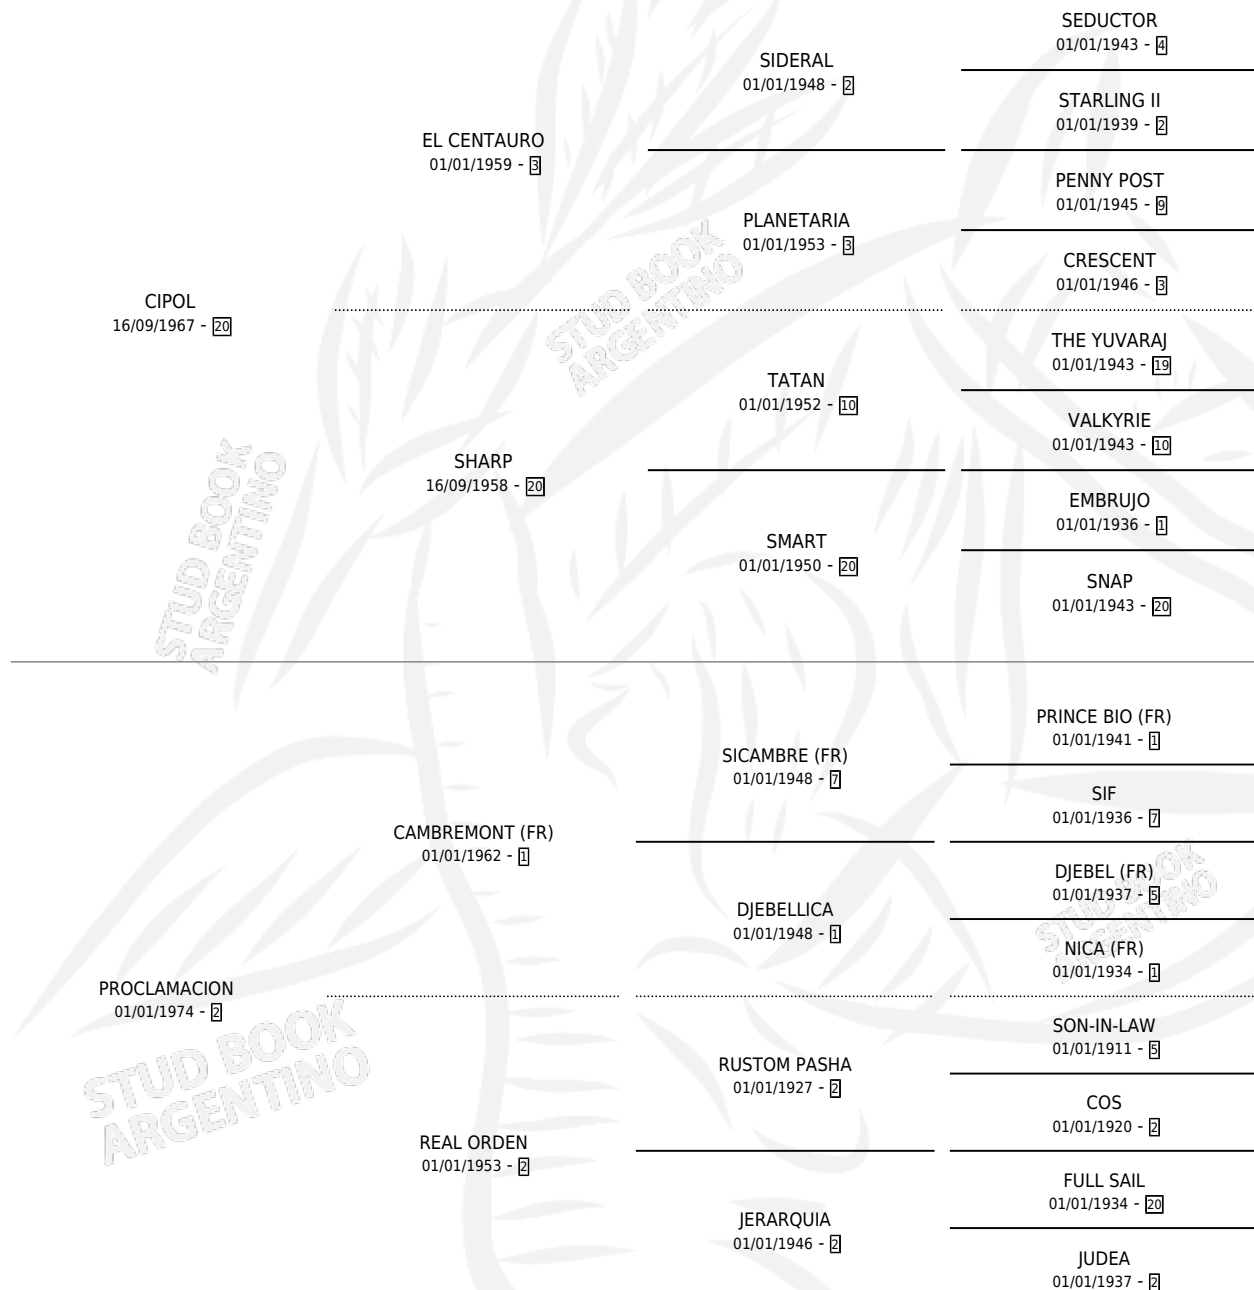

Lugar de nacimiento: Comalal

Criador: Sin dato

~

HIJOS

	MACHOS	HEMBRAS
25 NACIERON	14	11
14 CORRIERON	9	5
6 GANARON	5	1
0 GANADORES CL	0 GANADORES GR	0 GANADORES G1

PEDIGREE

CAMPAÑA

Solo carreras oficiales de Argentina