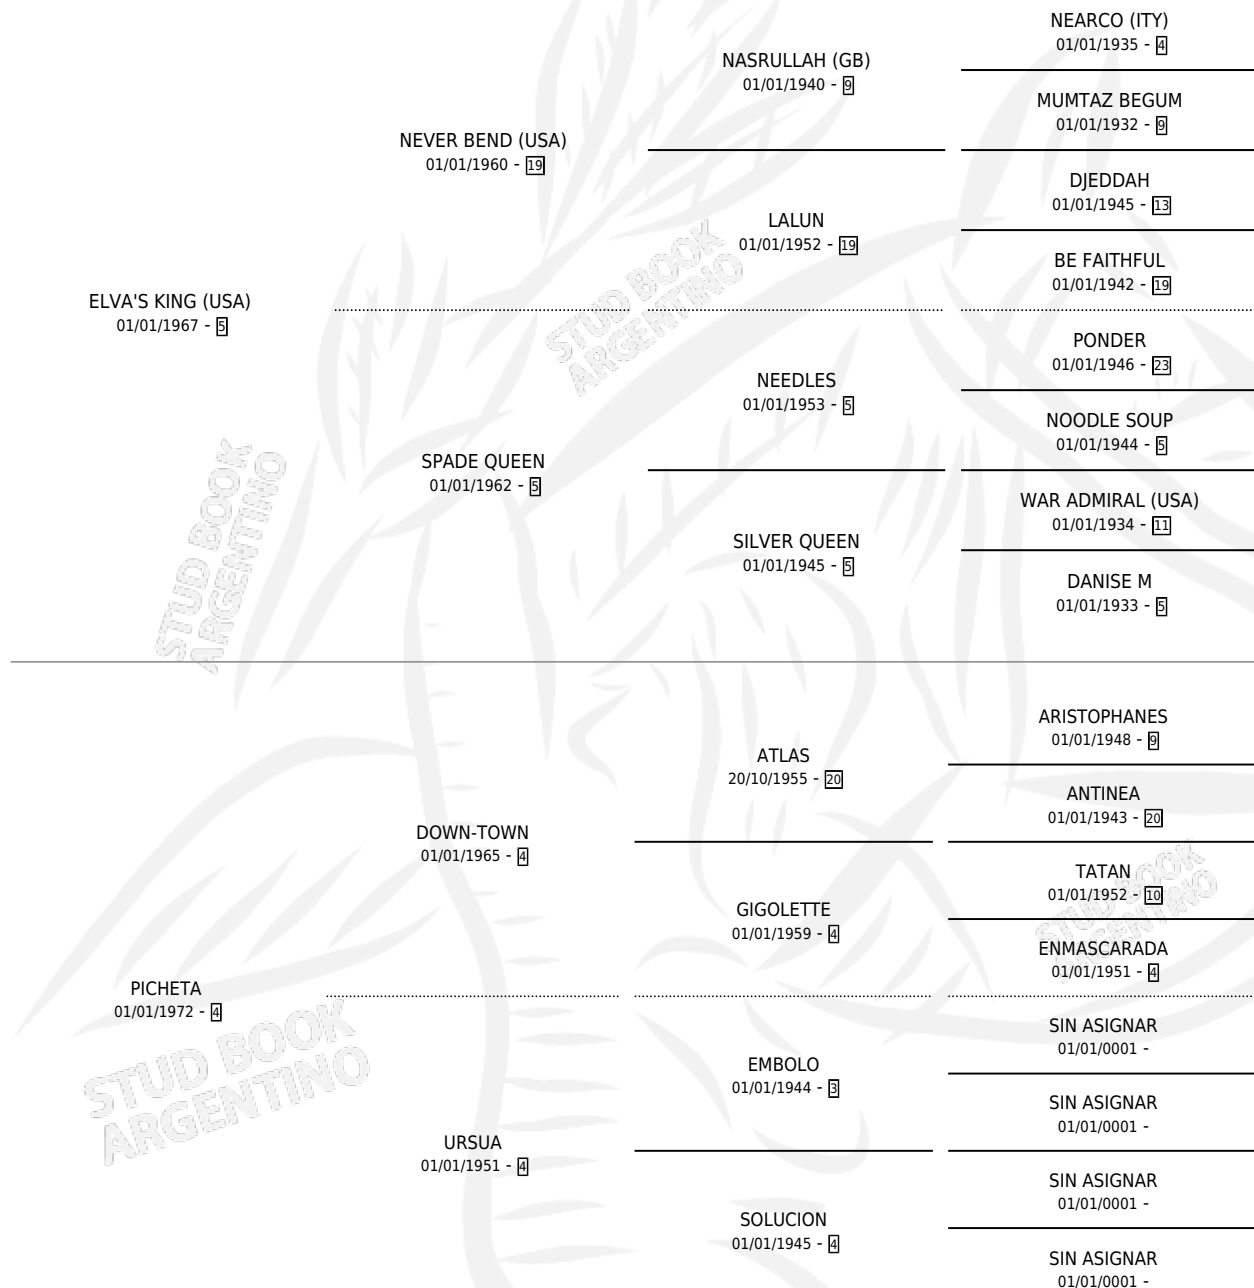

ULTRAMOVIL

por **ELVA'S KING (USA)** y **PICHETA** por **DOWN-TOWN**

Argentina · Macho · Zaino Doradillo · SP · 12/11/1985
Familia 4-h · Volumen 32

ESTADO

TIPIFICACIÓN SANGUÍNEA	✓
TIPIFICACIÓN POR ADN	✓
PASAPORTE	X
IDENTIFICACIÓN POR MICROCHIP	X
REPRODUCTOR	✓

Lugar de nacimiento: Dos Hermanas

Criador: Sin dato

~

HIJOS

	MACHOS	HEMBRAS
159 NACIERON	71	88
47 CORRIERON	27	20
21 GANARON	12	9

0 GANADORES **CL** **0** GANADORES **GR** **0** GANADORES **G1**

PEDIGREE

CAMPAÑA

Solo carreras oficiales de Argentina

POR EDAD

EDAD	CC	1°	2°	3°	4°	5°	NP	CLC	CLG	CLCG1	CLGG1	IMPORTE	GANANCIA / CC
5 AÑOS	1	1	0	0	0	0	0	0	0	0	0	\$0	\$0
6 AÑOS	13	6	3	0	0	1	3	2	0	2	0	\$42,050,327	\$3,234,641
TOTALES	14	7	3	0	0	1	3	2	0	2	0	\$42,050,327	\$3,003,595
%		50.0%	21.4%	0.0%	0.0%	7.1%	21.4%	14.3%	0.0%	100%	0.0%		