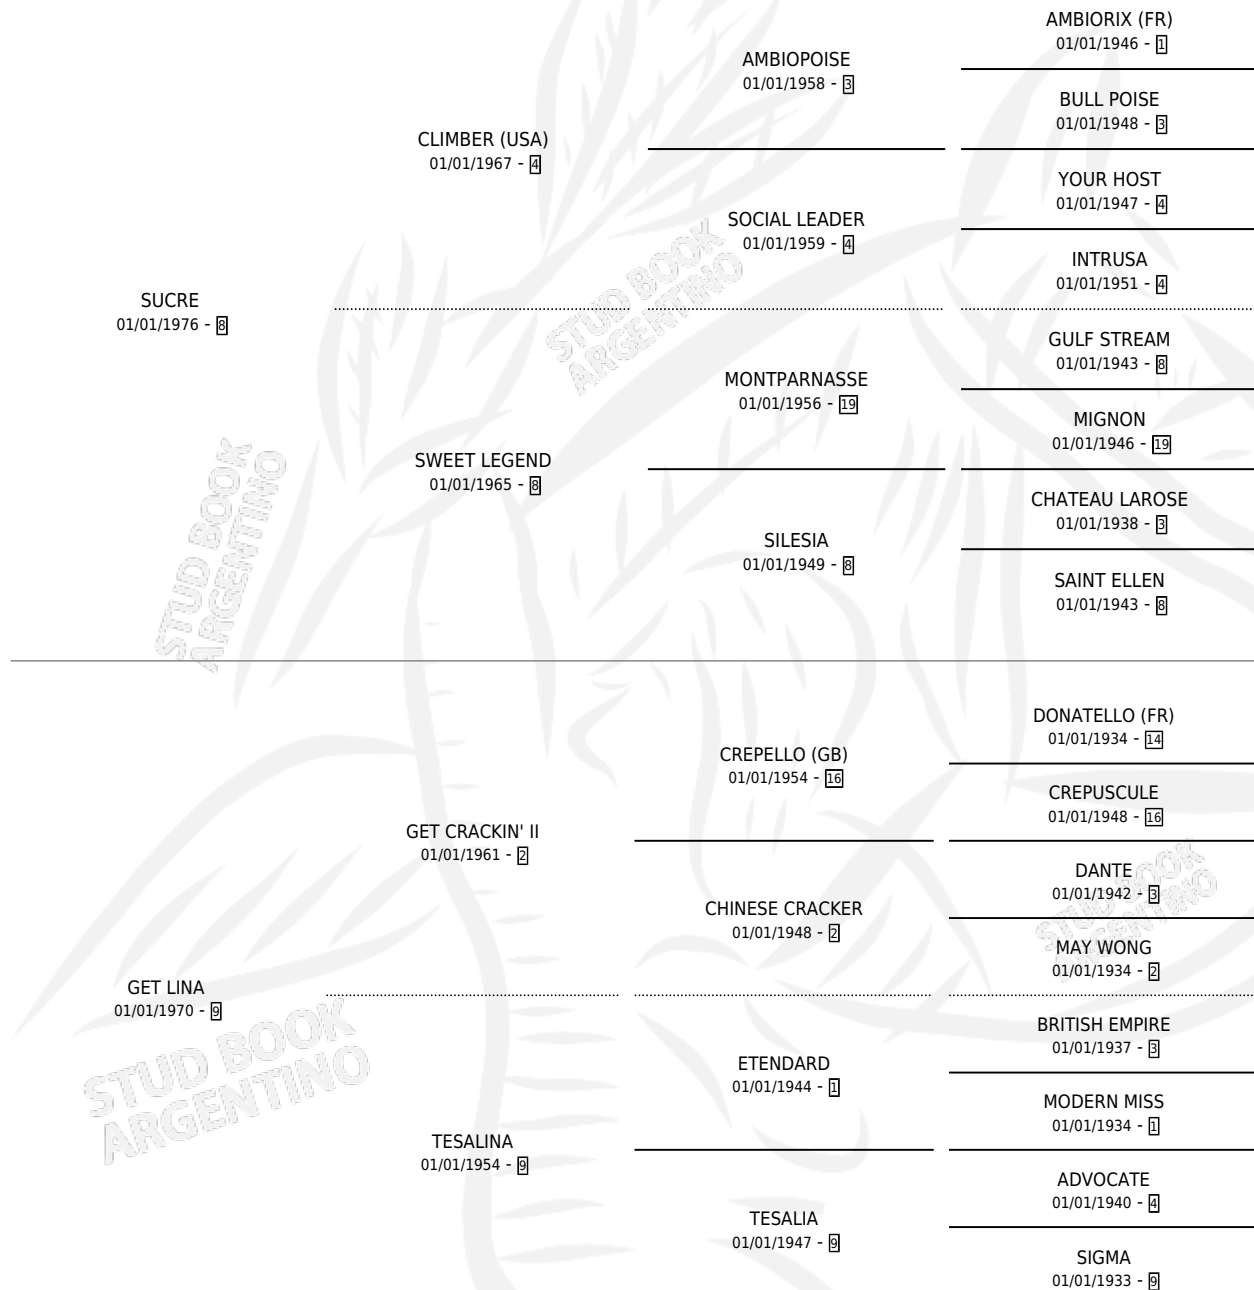

DULCE GET

por SUCRE y GET LINA por GET CRACKIN' II

Argentina · Macho · Zaino Doradillo · SP · 24/11/1985
Familia 9-g · Volumen 32

ESTADO

TIPIFICACIÓN SANGUÍNEA	X
TIPIFICACIÓN POR ADN	X
PASAPORTE	X
IDENTIFICACIÓN POR MICROCHIP	X
REPRODUCTOR	X

Lugar de nacimiento: Los Vascos

Criador: Sin dato

PEDIGREE