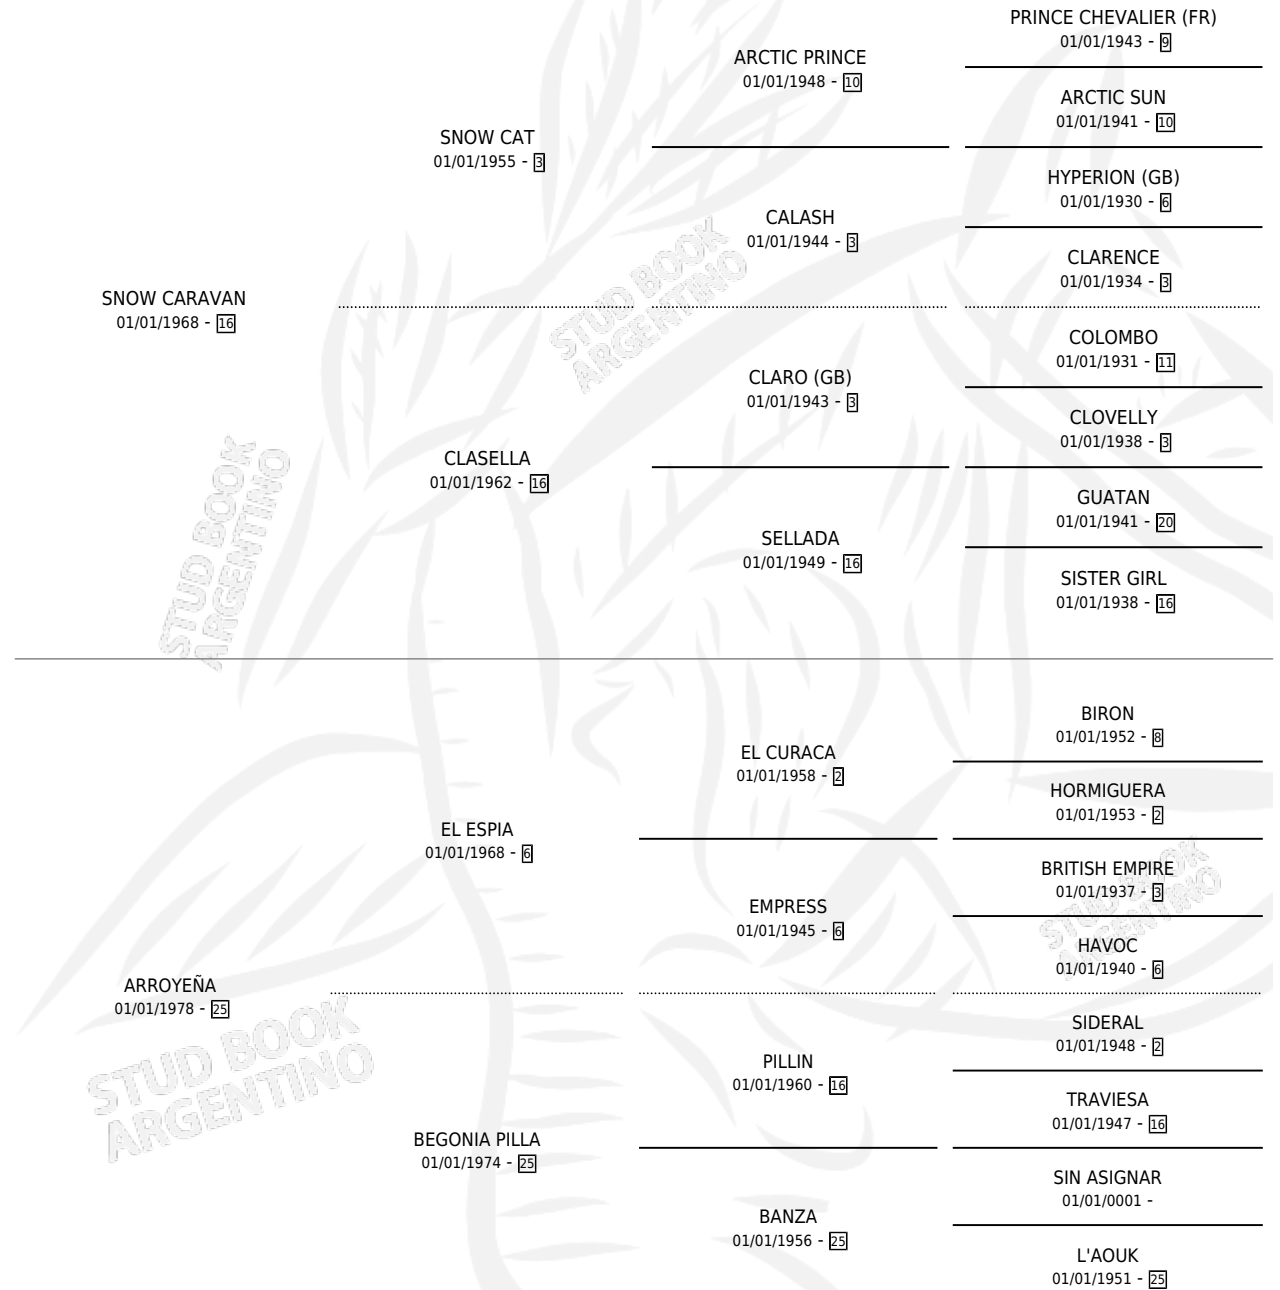

SNOW ARROW

por SNOW CARAVAN y ARROYEÑA por EL ESPIA

Argentina · Macho · Alazan · SP · 12/11/1985
Familia 25 · Volumen 32

ESTADO

TIPIFICACIÓN SANGUÍNEA	X
TIPIFICACIÓN POR ADN	X
PASAPORTE	X
IDENTIFICACIÓN POR MICROCHIP	X
REPRODUCTOR	X

Lugar de nacimiento: Windcrest

Criador: Sin dato

PEDIGREE

SNOW ARROW

Datos oficiales del Stud Book Argentino

Documento generado el 27/04/2026

studbook.org.ar