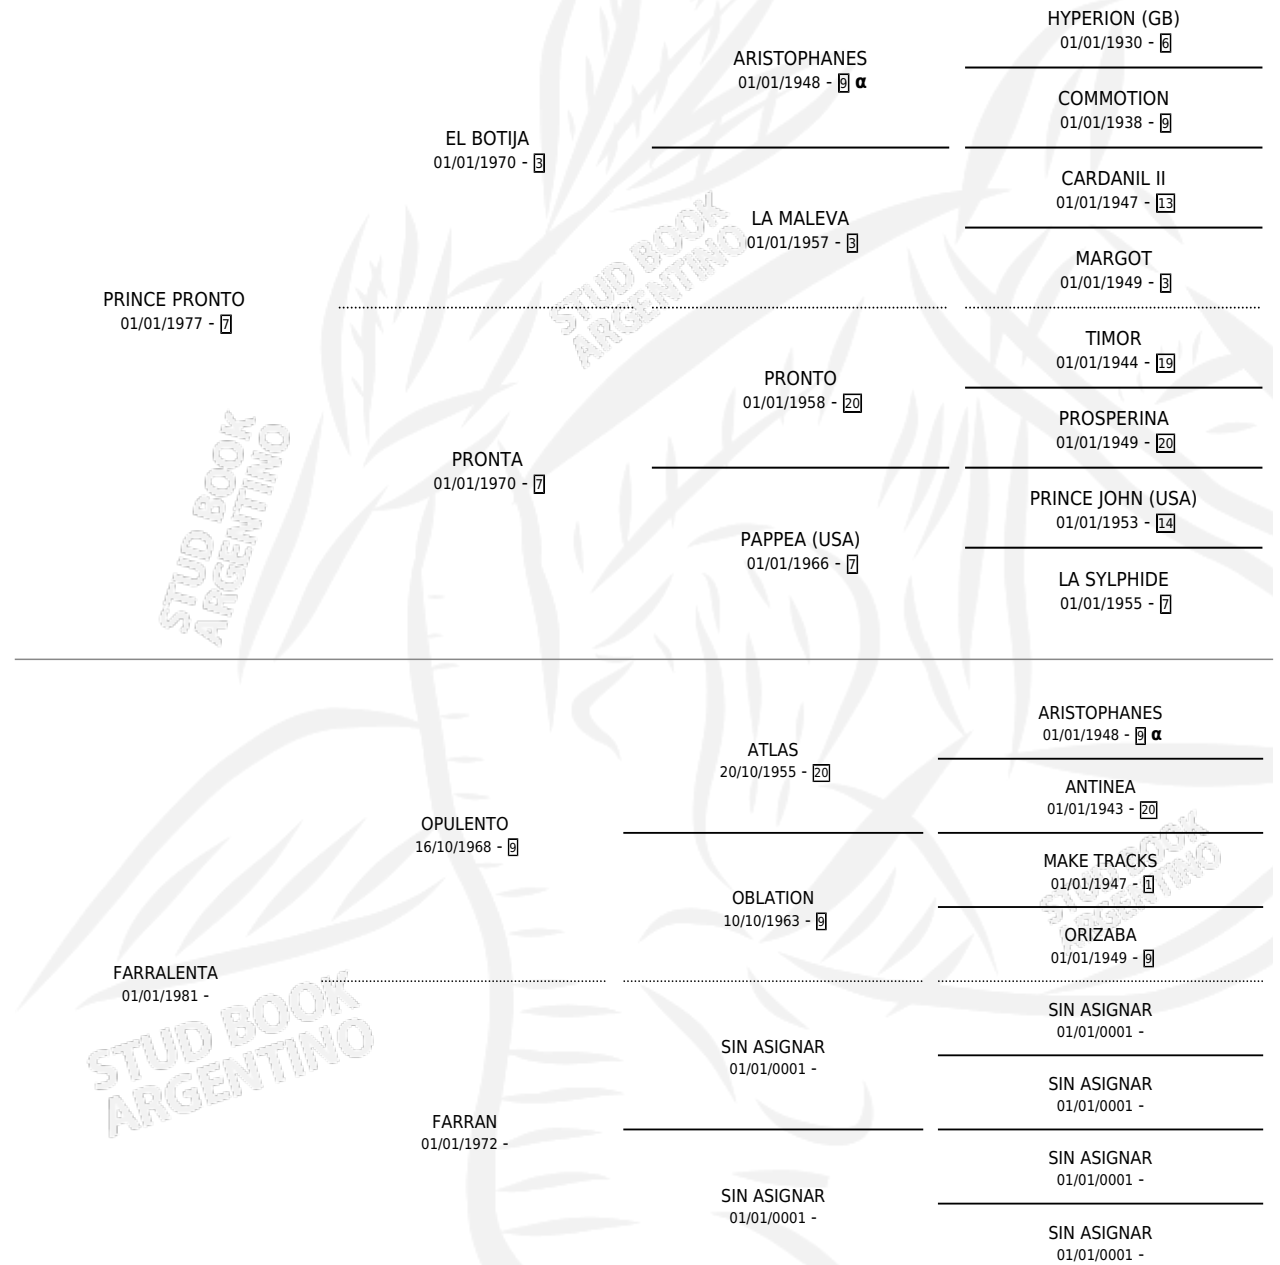

AMOROSO

por PRINCE PRONTO y FARRALENTA por OPULENTO

Argentina · Macho · Alazan · SP · 20/10/1985
Familia · Volumen 32

ESTADO

TIPIFICACIÓN SANGUÍNEA	X
TIPIFICACIÓN POR ADN	X
PASAPORTE	X
IDENTIFICACIÓN POR MICROCHIP	X
REPRODUCTOR	X

Lugar de nacimiento: Las Cuevas

Criador: Sin dato

PEDIGREE

INBREEDING : α

AMOROSO

Datos oficiales del Stud Book Argentino

Documento generado el 12/06/2026

studbook.org.ar