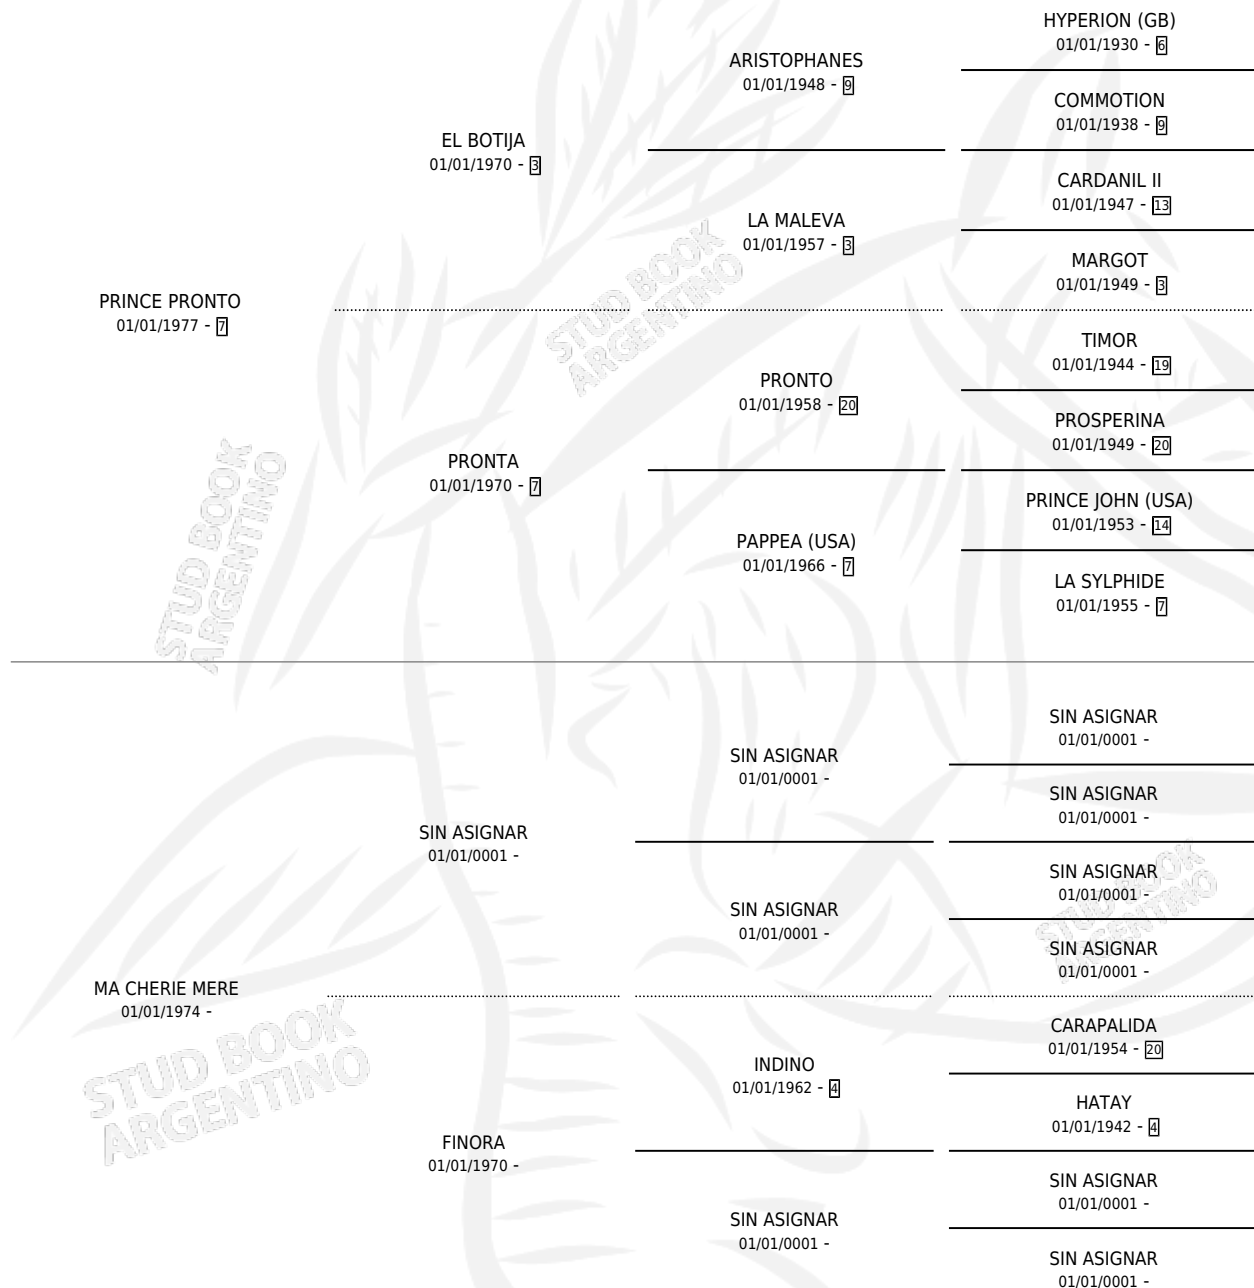

VARON

por **PRINCE PRONTO** y **MA CHERIE MERE** por **SIN ASIGNAR**

Argentina · Macho · Zaino · SP · 20/11/1985
Familia · Volumen 32

ESTADO

TIPIFICACIÓN SANGUÍNEA	X
TIPIFICACIÓN POR ADN	X
PASAPORTE	X
IDENTIFICACIÓN POR MICROCHIP	X
REPRODUCTOR	X

Lugar de nacimiento: Las Cuevas
Criador: Sin dato

PEDIGREE

VARON

Datos oficiales del Stud Book Argentino

Documento generado el 03/05/2026

studbook.org.ar