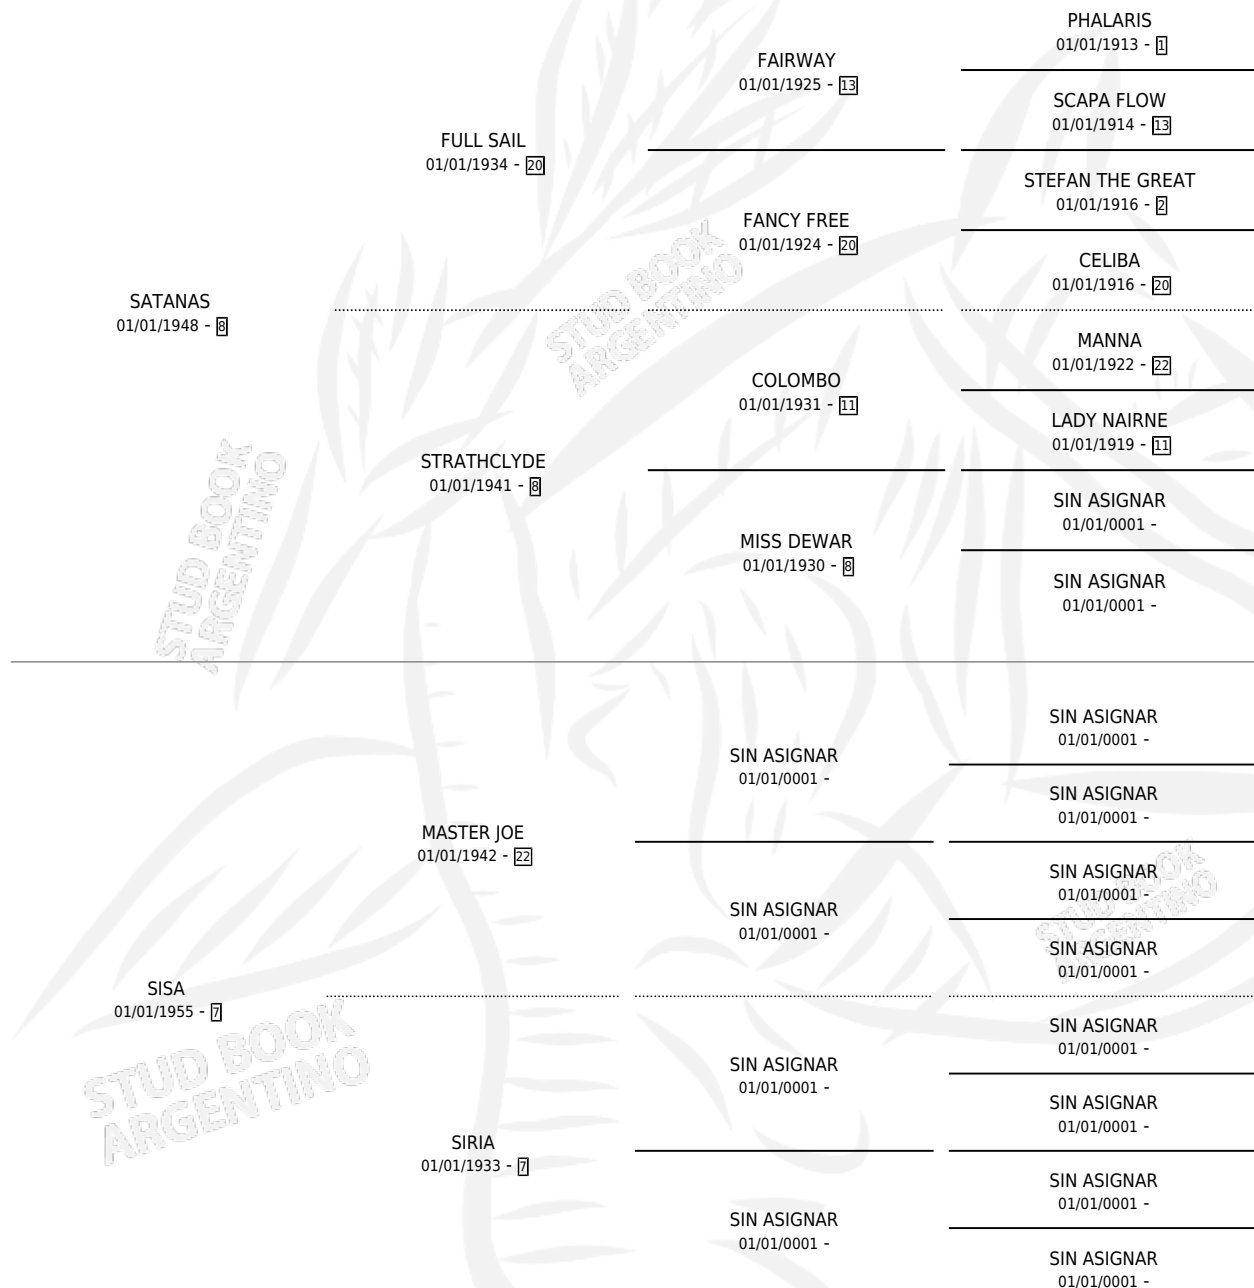

SAPO LOCO

por SATANAS y SISA por MASTER JOE

Argentina · Macho · Zaino · SP · 01/01/1968
Familia 7-a · Volumen 26

ESTADO

TIPIFICACIÓN SANGUÍNEA	X
TIPIFICACIÓN POR ADN	X
PASAPORTE	X
IDENTIFICACIÓN POR MICROCHIP	X
REPRODUCTOR	✓

Lugar de nacimiento: Campo particular

Criador: Sin dato

~

HIJOS

	MACHOS	HEMBRAS
33 NACIERON	15	18
1 CORRIERON	1	0
1 GANARON	1	0
0 GANADORES CL	0 GANADORES GR	0 GANADORES G1

PEDIGREE

SERVICIOS PADRILLO

TEMPORADA	HARAS	SERVICIO	NAC.	EFFECTIVIDAD
0	IMPORTADO EN VIENTRE	9	2	22.22 %