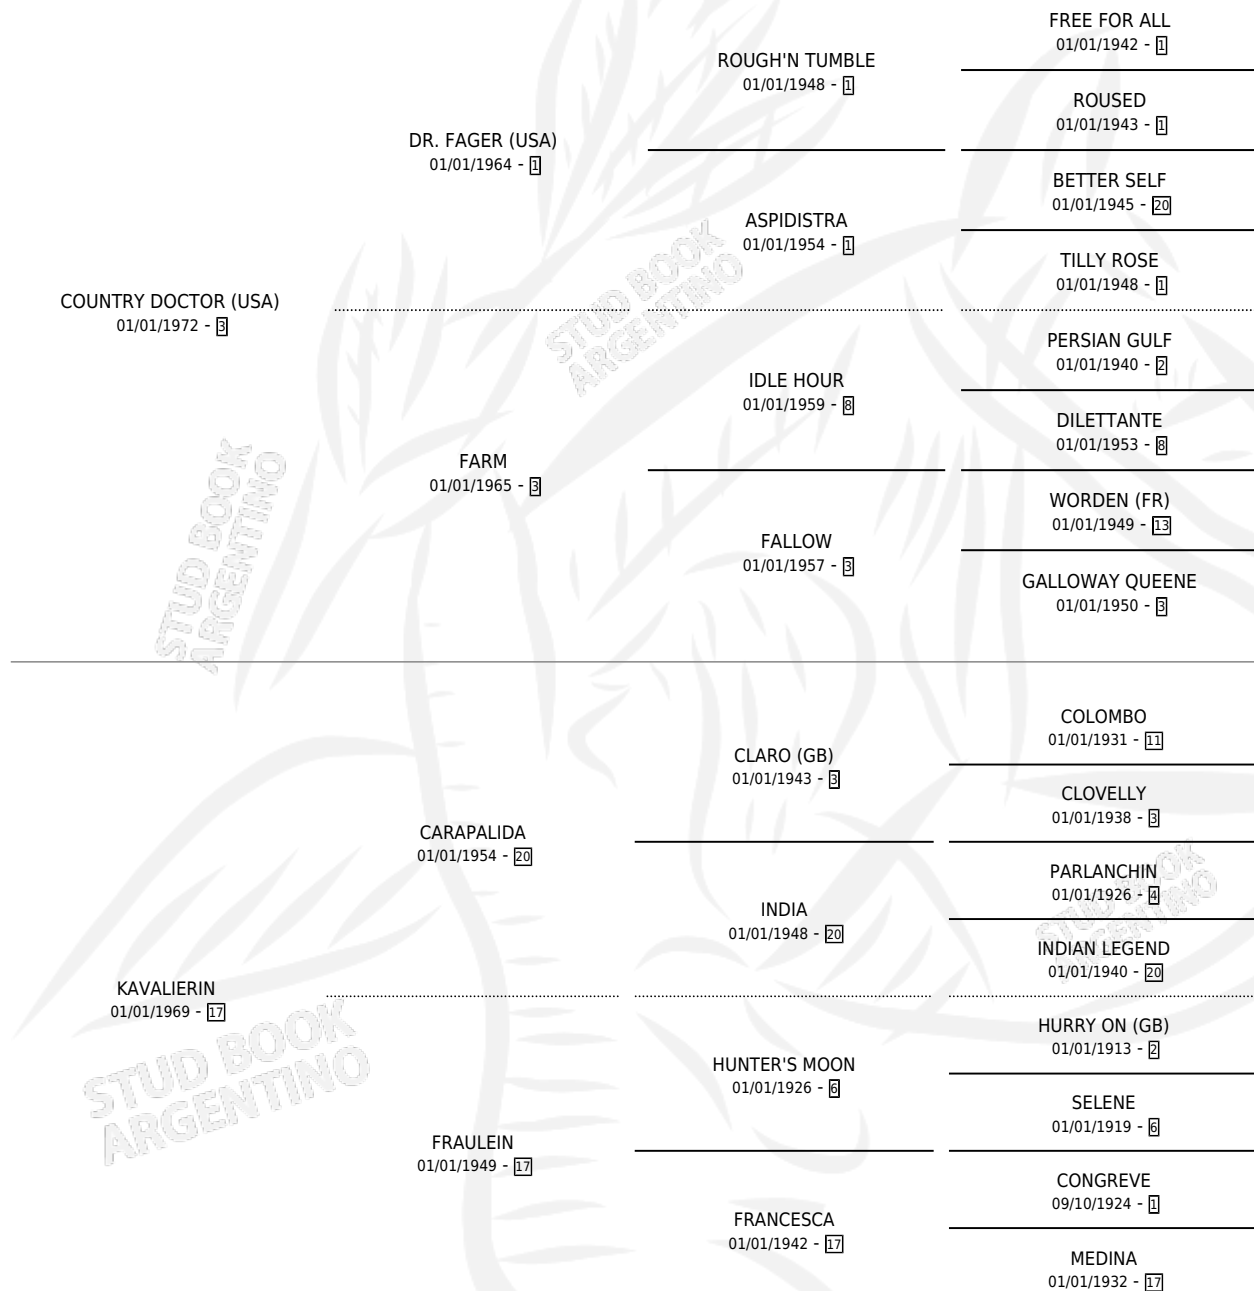

BARONIN

por **COUNTRY DOCTOR (USA)** y **KAVALIERIN** por **CARAPALIDA**

Argentina · Hembra · Alazan · SP · 04/11/1985
Familia 17-b · Volumen 32

ESTADO

TIPIFICACIÓN SANGUÍNEA	✓
TIPIFICACIÓN POR ADN	X
PASAPORTE	X
IDENTIFICACIÓN POR MICROCHIP	X
REPRODUCTOR	✓

Lugar de nacimiento: Malal Hue En Chapadmalal
Criador: Sin dato

~

HIJOS

	MACHOS	HEMBRAS
8 NACIERON	4	4
4 CORRIERON	1	3
1 GANARON	0	1

0	0	0
GANADORES CL	GANADORES GR	GANADORES G1

PEDIGREE

CAMPAÑA

Solo carreras oficiales de Argentina