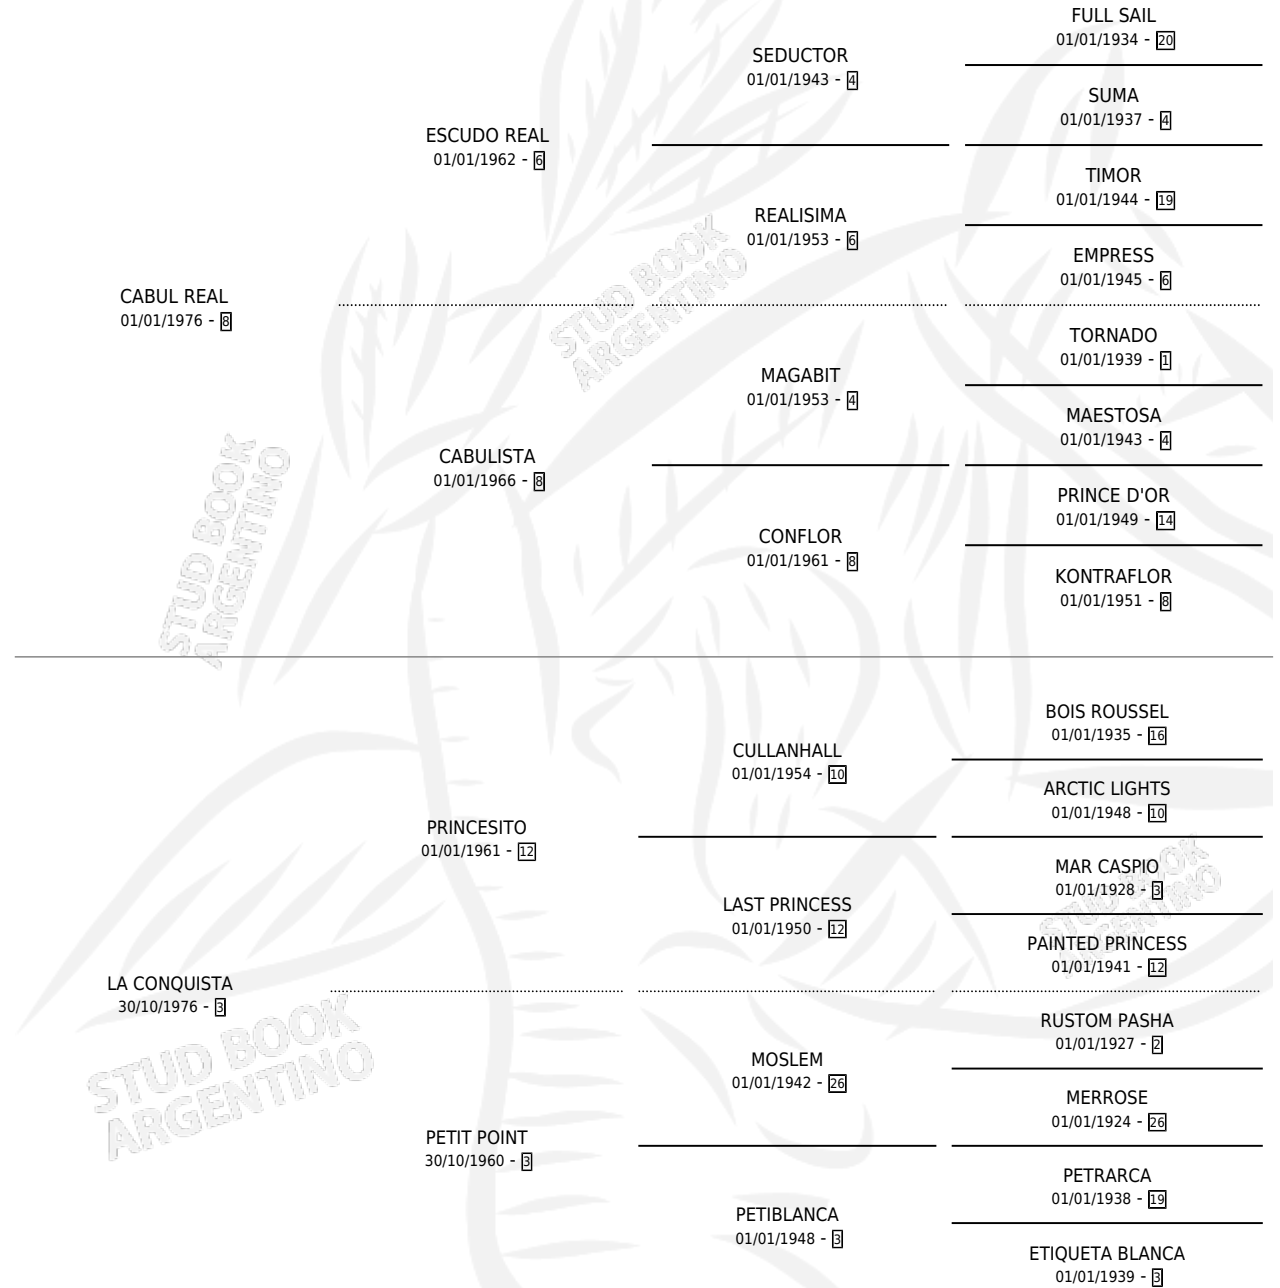

CABUL GASTON

por CABUL REAL y LA CONQUISTA por PRINCESITO

Argentina · Macho · Alazan · SP · 31/10/1985
Familia 3-e · Volumen 32

ESTADO

TIPIFICACIÓN SANGUÍNEA	X
TIPIFICACIÓN POR ADN	X
PASAPORTE	X
IDENTIFICACIÓN POR MICROCHIP	X
REPRODUCTOR	X

Lugar de nacimiento: La Conquista

Criador: Sin dato

PEDIGREE

CABUL GASTON

Datos oficiales del Stud Book Argentino

Documento generado el 06/05/2026

studbook.org.ar