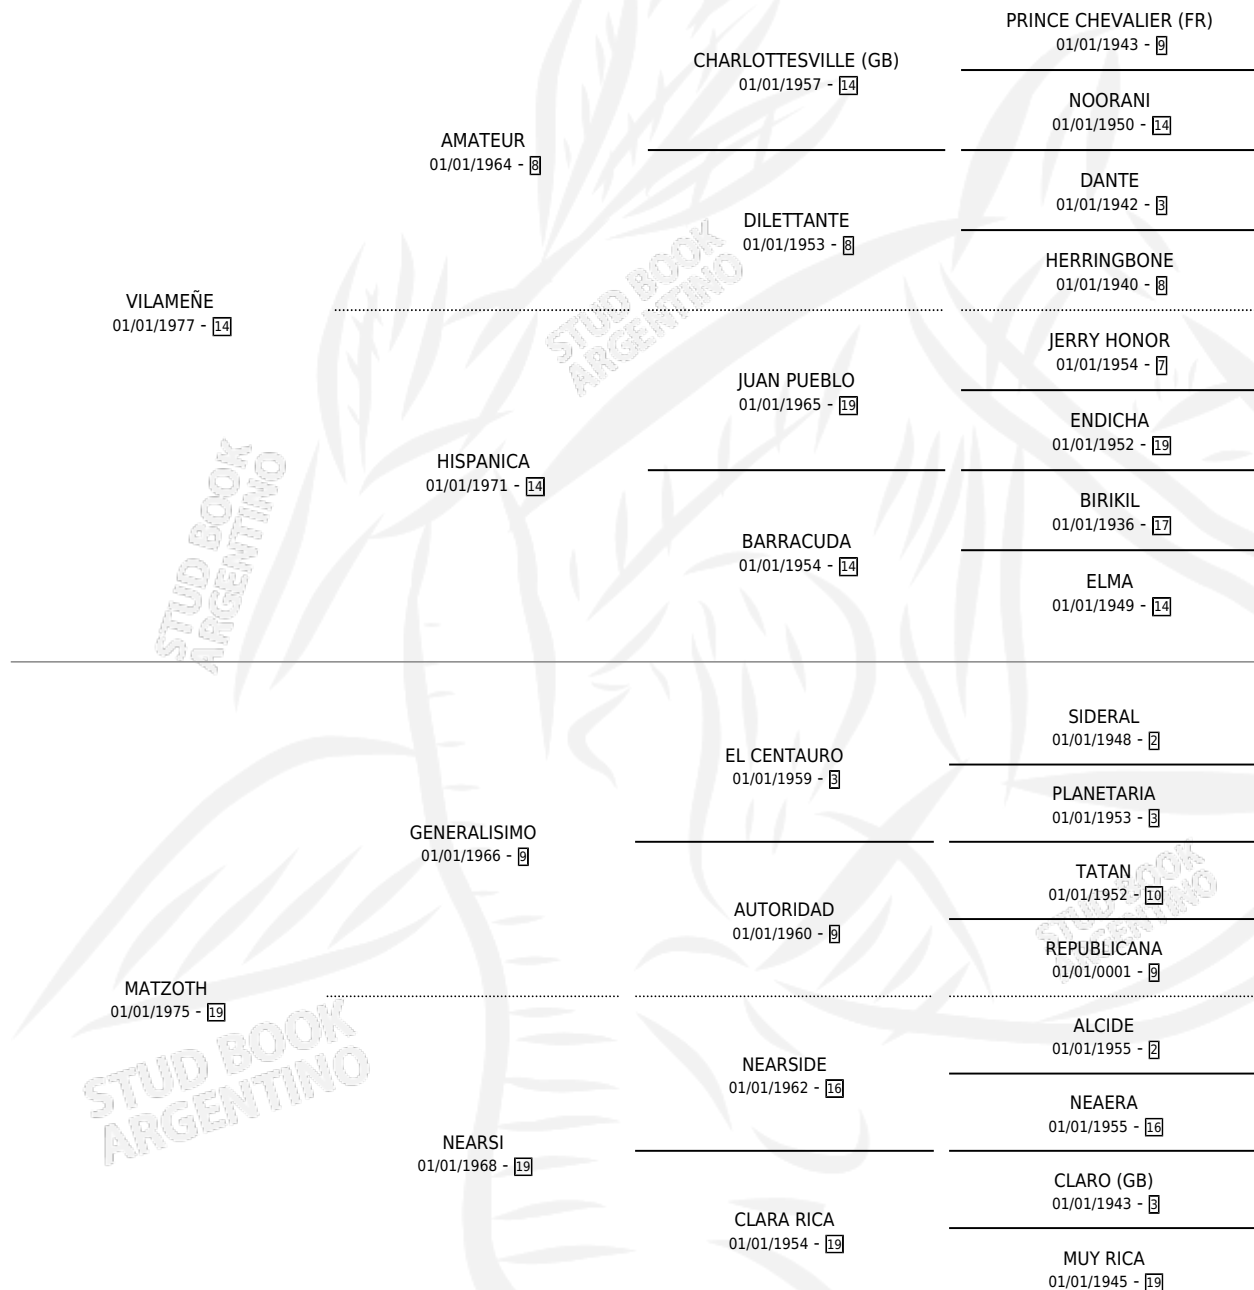

VILMAT

por VILAMEÑE y MATZOTH por GENERALISIMO

Argentina · Hembra · Zaino · SP · 22/11/1985
Familia 19 · Volumen 32

ESTADO

TIPIFICACIÓN SANGUÍNEA	X
TIPIFICACIÓN POR ADN	X
PASAPORTE	X
IDENTIFICACIÓN POR MICROCHIP	X
REPRODUCTOR	X

Lugar de nacimiento: El Mateo

Criador: Sin dato

PEDIGREE

VILMAT

Datos oficiales del Stud Book Argentino

Documento generado el 28/04/2026

studbook.org.ar