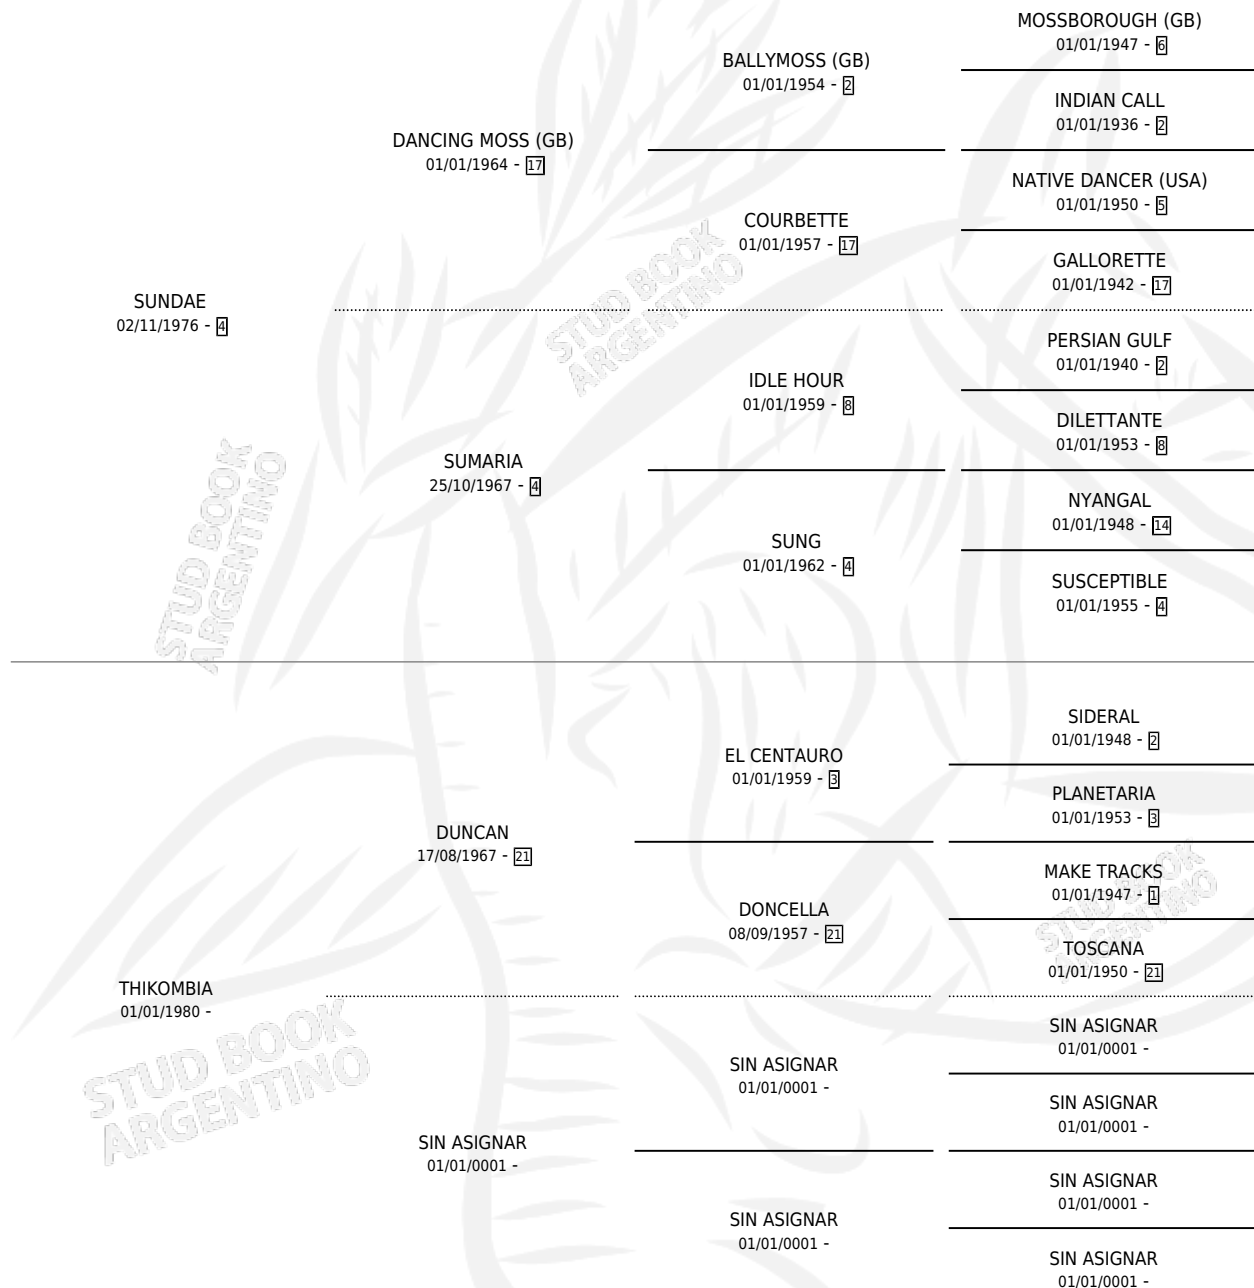

# SUN VIA

por **SUNDAE** y **THIKOMBIA** por **DUNCAN**

Argentina · Hembra · Tordillo · SP · 17/11/1985  
Familia · Volumen 32

## ESTADO

TIPIFICACIÓN SANGUÍNEA	✓
TIPIFICACIÓN POR ADN	X
PASAPORTE	X
IDENTIFICACIÓN POR MICROCHIP	X
REPRODUCTOR	✓

**Lugar de nacimiento:** La Madrugada  
**Criador:** Lucero Del Sur

~

## HIJOS

	MACHOS	HEMBRAS
5 NACIERON	1	4
1 CORRIERON	0	1

SIN ACTUACIONES

## PEDIGREE

S

cimientos 5 / Efectividad 50.00%

PADRILLO	PRODUCTO	CRIADOR	1ER SERVICIO	ÚLTIMO SERVICIO
NOCHERO FITZ	Ø		24/10/1999	29/11/1999
<b>SUN VIA</b> NOCHERO FITZ	Ø		06/10/1998	10/10/1998
<b>Datos oficiales del Stud Book Argentino</b> SEREVAC (USA) Documento generado el 09/05/2026	SEREVAC (USA) GISEY (H A, 10/11/1997) MURIÓ EL 27/11/2006	SIN DATO	09/11/1996	11/11/1996
SUN VIA SUN VIA (USA)	Ø		14/12/1995	17/12/1995
PORTEÑO VIEJO	OLD MILDNESS (H T, 08/11/1995)	LUCERO DEL SUR	26/11/1994	30/11/1994
FRIGIDO	Ø		19/11/1993	23/11/1993
SEREVAC (USA)	Ø		23/11/1992	29/11/1992
SEREVAC (USA)	SUN SECRET (H T, 02/11/1992)	LUCERO DEL SUR	27/11/1991	29/11/1991
SEREVAC (USA)	SECRETARY SHIP (H T, 17/11/1991)	LUCERO DEL SUR	12/11/1990	08/12/1990
SEREVAC (USA)	SECRET HAWK (M T, 25/10/1990)	LUCERO DEL SUR	21/08/1989	04/11/1989