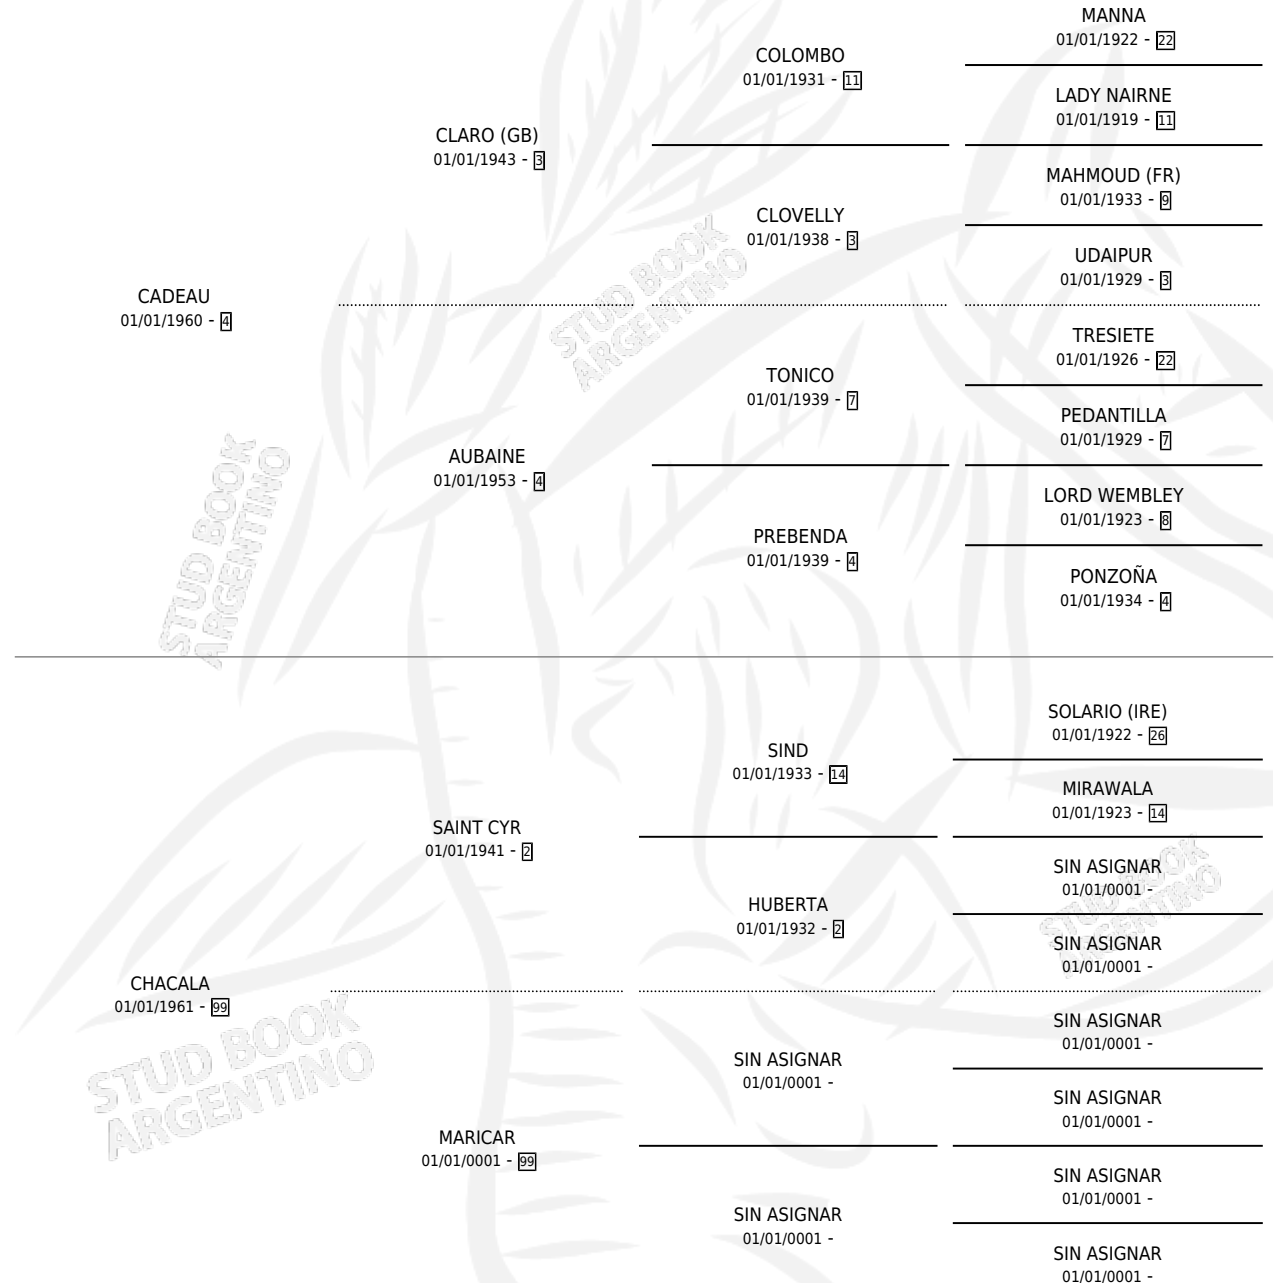

CACHALA

por CADEAU y CHACALA por SAINT CYR

Argentina · Hembra · Alazan Tostado · SP · 01/01/1968
Familia 99 · Volumen 26

ESTADO

TIPIFICACIÓN SANGUÍNEA	X
TIPIFICACIÓN POR ADN	X
PASAPORTE	X
IDENTIFICACIÓN POR MICROCHIP	X
REPRODUCTOR	X

Lugar de nacimiento: Campo particular

Criador: Sin dato

~

HIJOS

	MACHOS	HEMBRAS
1 NACIERON	0	1

SIN ACTUACIONES

PEDIGREE

CACHALA