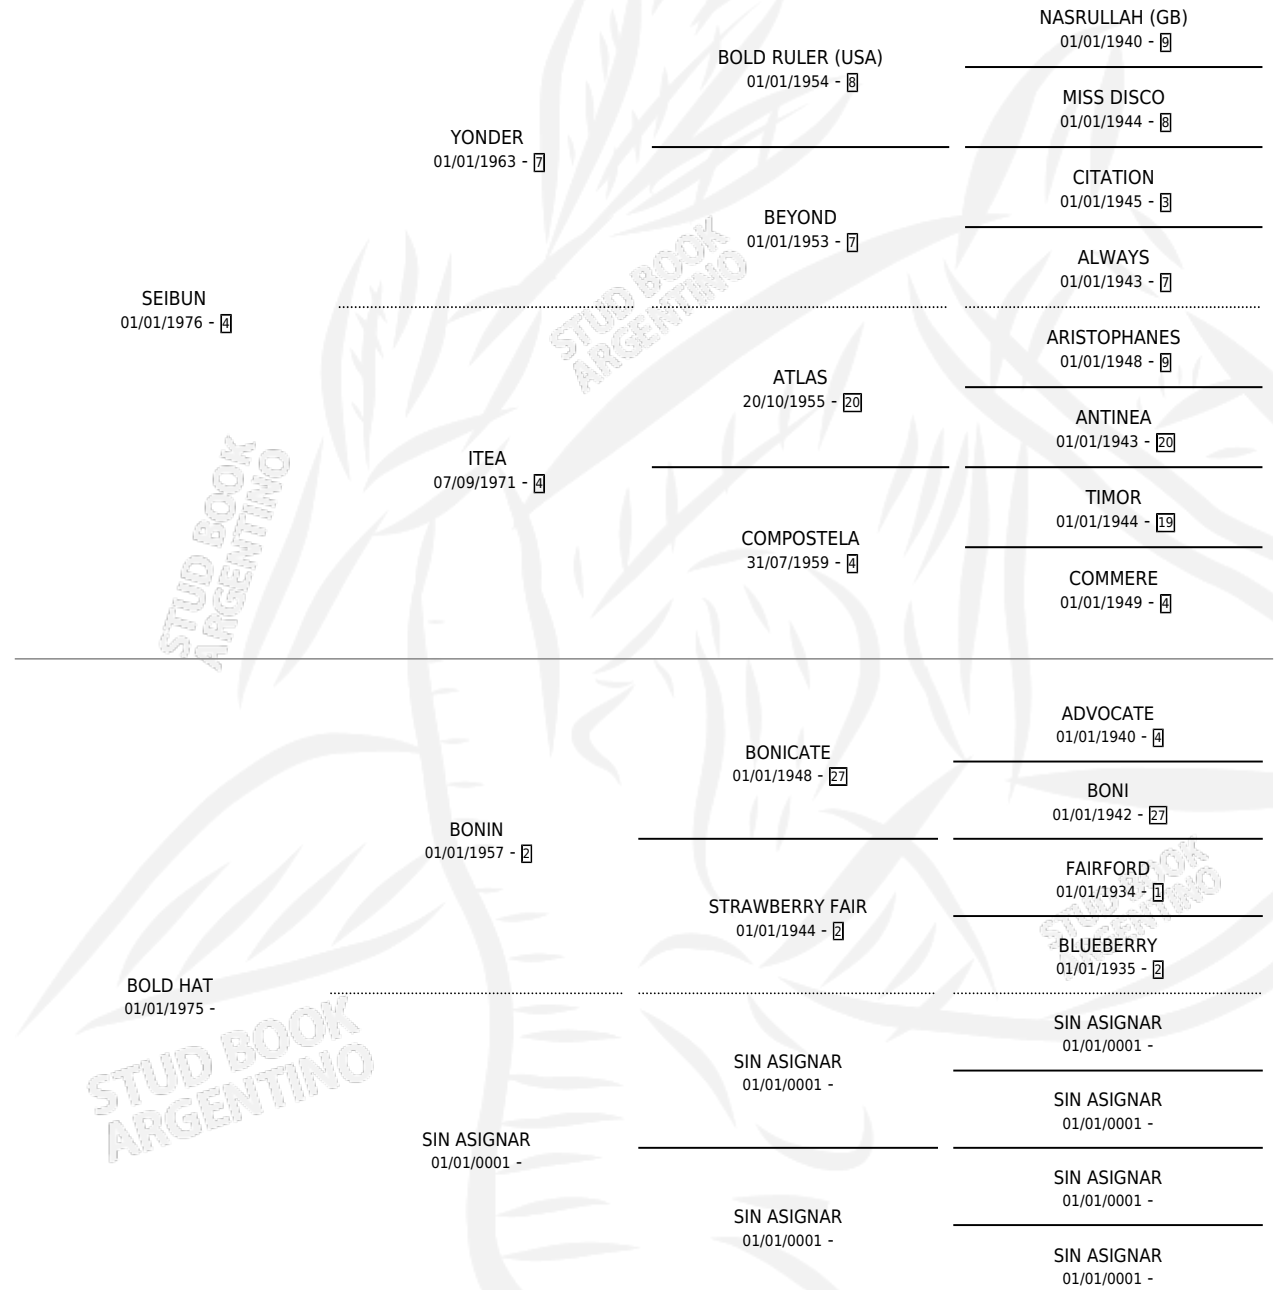

# BOISE BUN

por SEIBUN y BOLD HAT por BONIN

Argentina · Macho · Zaino · SP · 07/11/1985  
Familia · Volumen 32

## ESTADO

TIPIFICACIÓN SANGUÍNEA	X
TIPIFICACIÓN POR ADN	X
PASAPORTE	X
IDENTIFICACIÓN POR MICROCHIP	X
REPRODUCTOR	X

**Lugar de nacimiento:** Jose Javier  
**Criador:** Ponzelli Carlos Hugo

## PEDIGREE