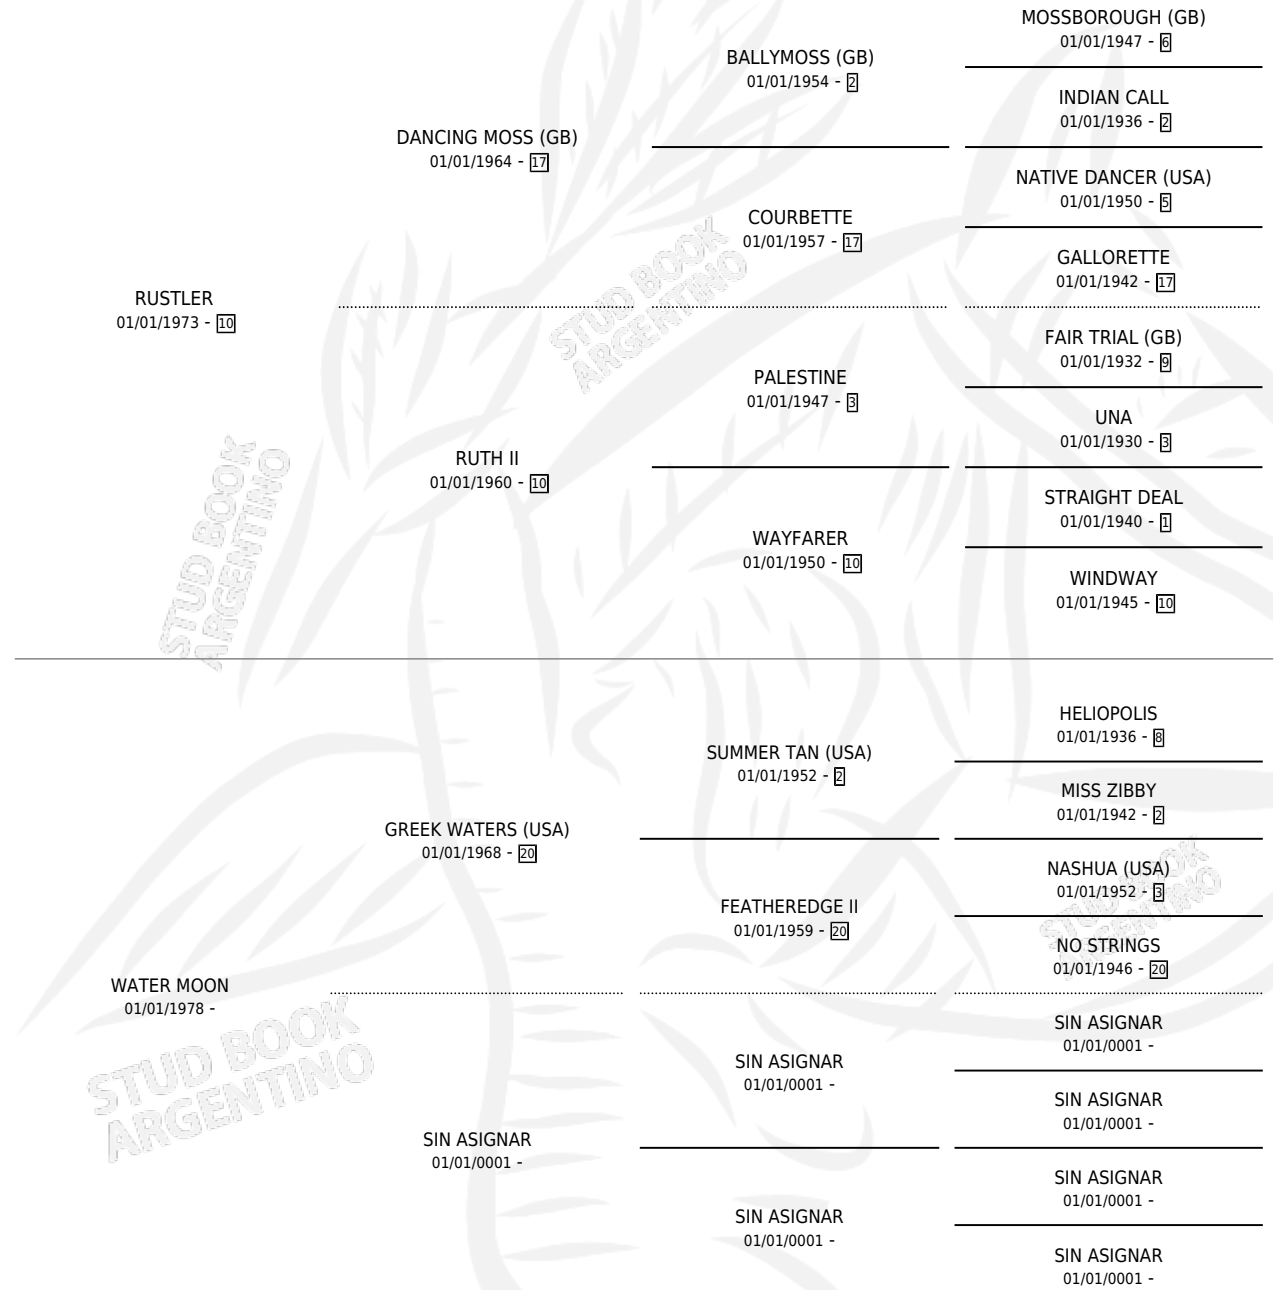

FINGIDA

por RUSTLER y WATER MOON por GREEK WATERS (USA)

Argentina · Hembra · Alazan · SP · 18/11/1985
Familia · Volumen 32

ESTADO

TIPIFICACIÓN SANGUÍNEA	X
TIPIFICACIÓN POR ADN	X
PASAPORTE	X
IDENTIFICACIÓN POR MICROCHIP	X
REPRODUCTOR	✓

Lugar de nacimiento: La Francia

Criador: Sin dato

PEDIGREE