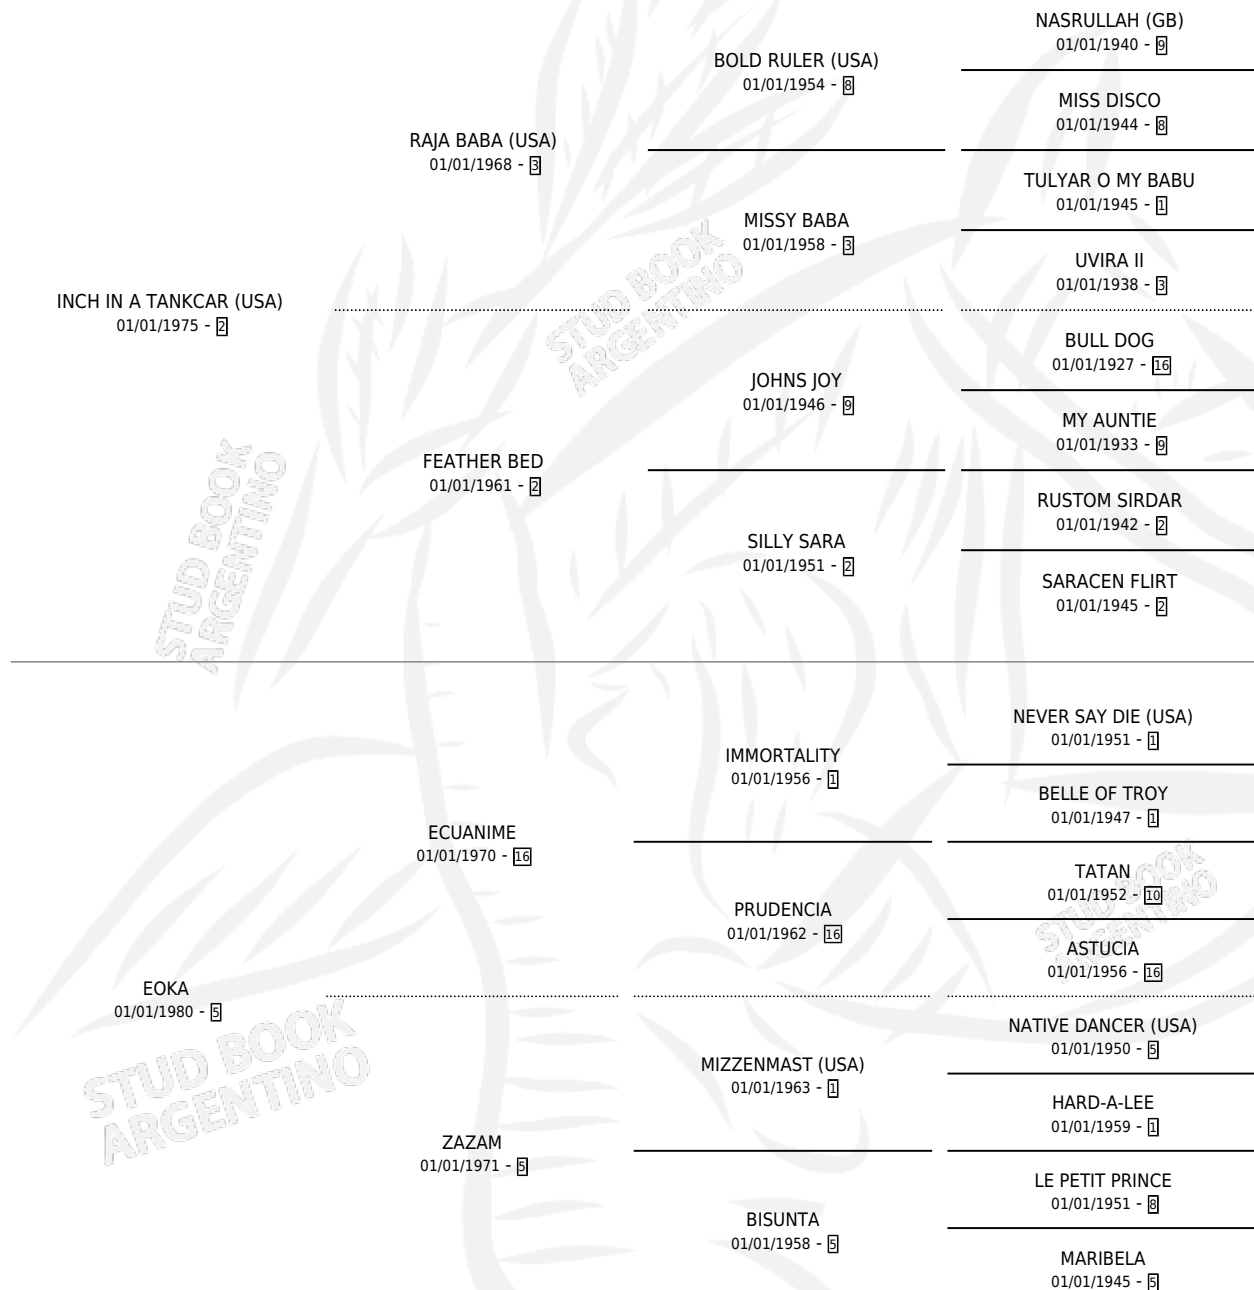

Lugar de nacimiento: La Francia

Criador: Irrarrazaval Juan Pablo

~

HIJOS

	MACHOS	HEMBRAS
2 NACIERON	1	1

SIN ACTUACIONES

PEDIGREE

CAMPAÑA

Solo carreras oficiales de Argentina

POR EDAD

EDAD	CC	1°	2°	3°	4°	5°	NP	CLC	CLG	CLCG1	CLGG1	IMPORTE	GANANCIA / CC
4 AÑOS	2	0	0	0	0	0	2	0	0	0	0	\$0	\$0
5 AÑOS	20	1	2	1	1	4	11	0	0	0	0	\$0	\$0
TOTALES	22	1	2	1	1	4	13	0	0	0	0	\$0	\$0
%		4.5%	9.1%	4.5%	4.5%	18.2%	59.1%	0.0%	0.0%	0.0%	0.0%		