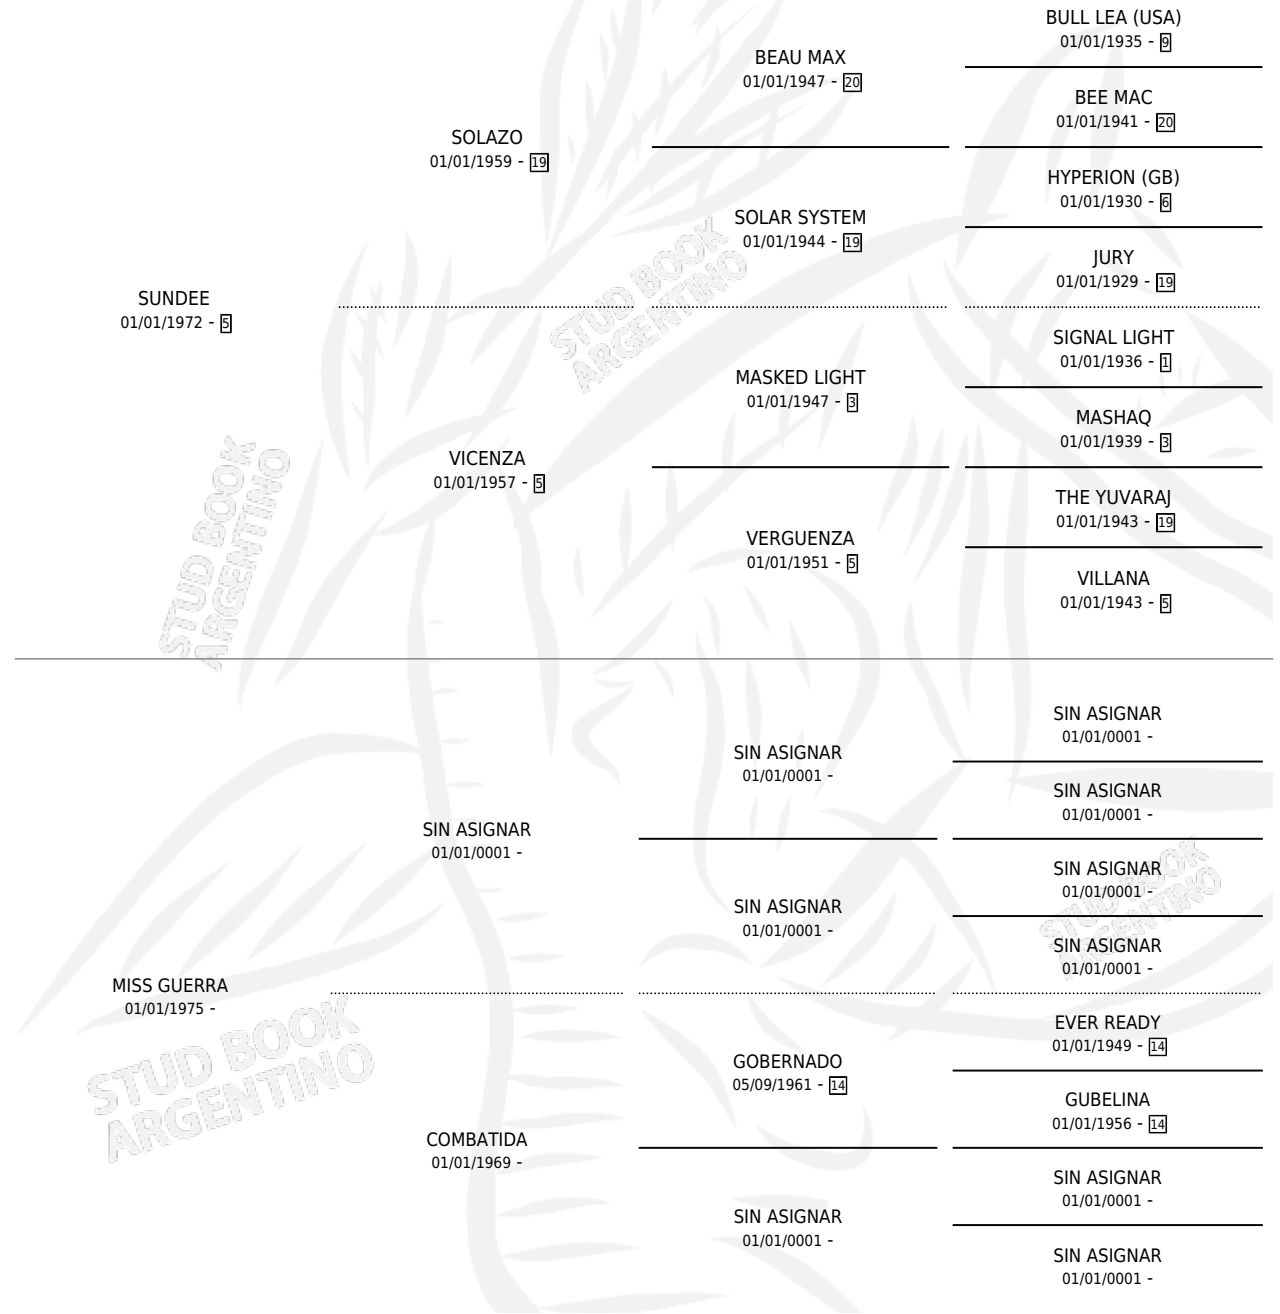

MISS PAZ

por **SUNDEE** y **MISS GUERRA** por **SIN ASIGNAR**

Argentina · Hembra · Alazan · SP · 06/11/1985
Familia · Volumen 32

ESTADO

TIPIFICACIÓN SANGUÍNEA	X
TIPIFICACIÓN POR ADN	X
PASAPORTE	X
IDENTIFICACIÓN POR MICROCHIP	X
REPRODUCTOR	X

Lugar de nacimiento: Don Luis Toro

Criador: Sin dato

PEDIGREE