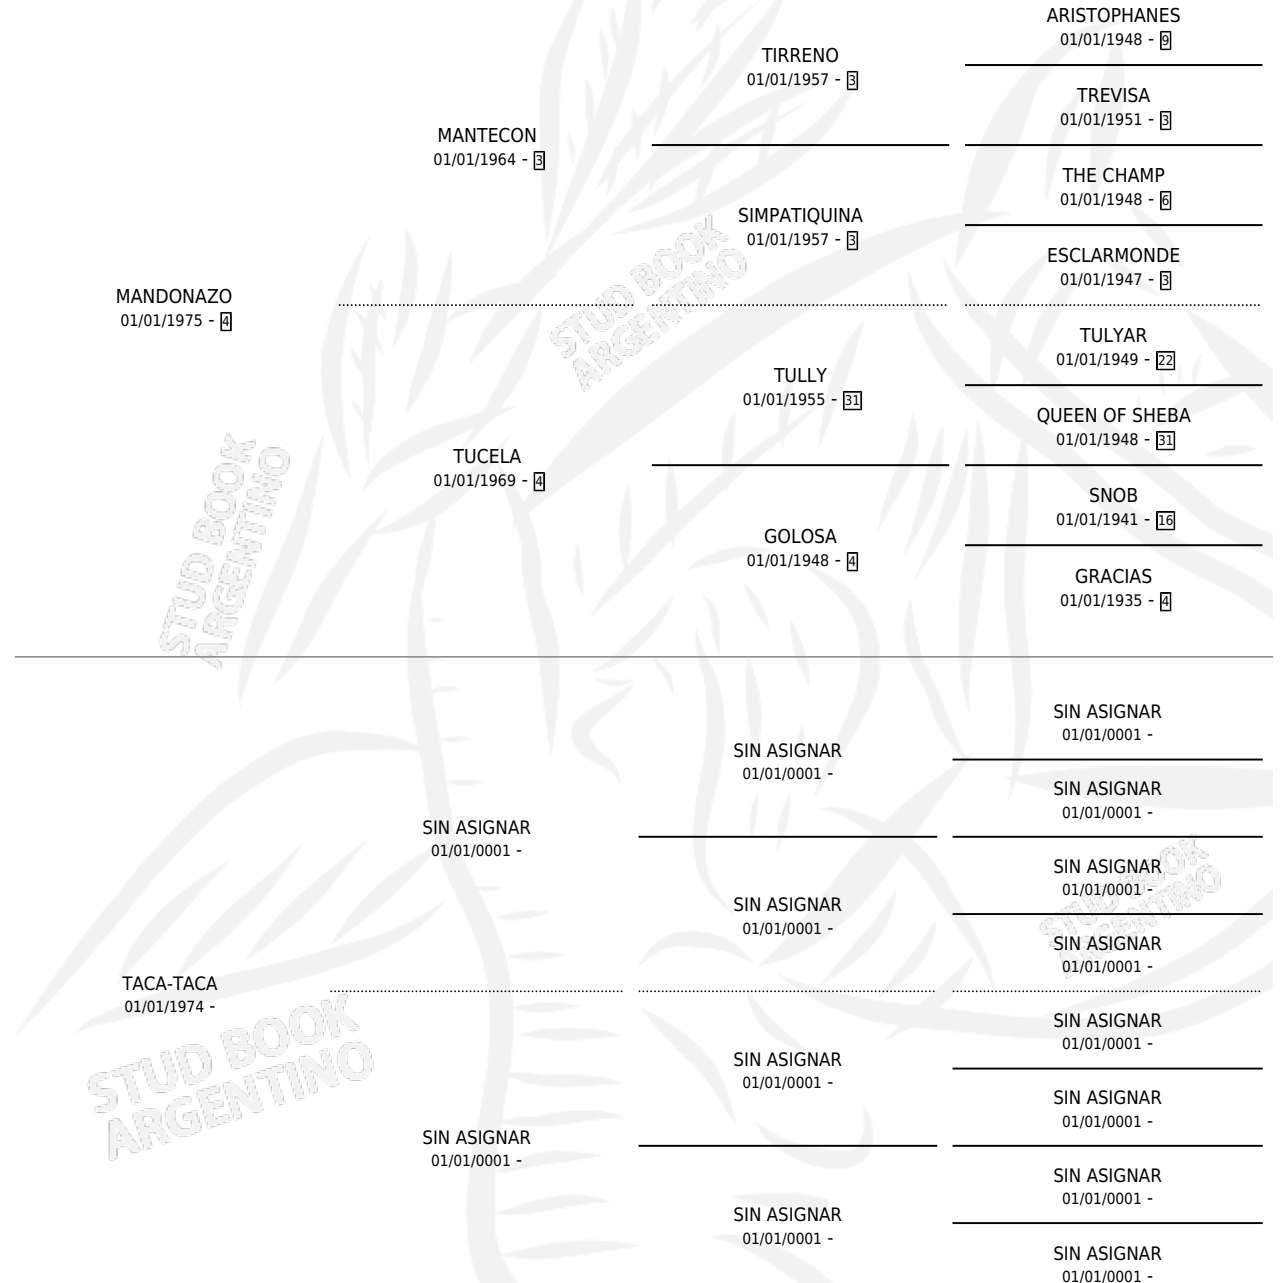

TACA MALOU

por MANDONAZO y TACA-TACA por SIN ASIGNAR

Argentina · Hembra · Zaino · SP · 02/11/1985
Familia · Volumen 32

ESTADO

TIPIFICACIÓN SANGUÍNEA	X
TIPIFICACIÓN POR ADN	X
PASAPORTE	X
IDENTIFICACIÓN POR MICROCHIP	X
REPRODUCTOR	✓

Lugar de nacimiento: Malou

Criador: Sin dato

PEDIGREE

S

mientos 0 / Efectividad 0.00%

PADRILLO

PRODUCTO

CRIADOR

1ER SERVICIO

ÚLTIMO SERVICIO

EL MACHOFREDDY

∅

26/12/1989

26/12/1989

TACA MALOU

Datos oficiales del Stud Book Argentino