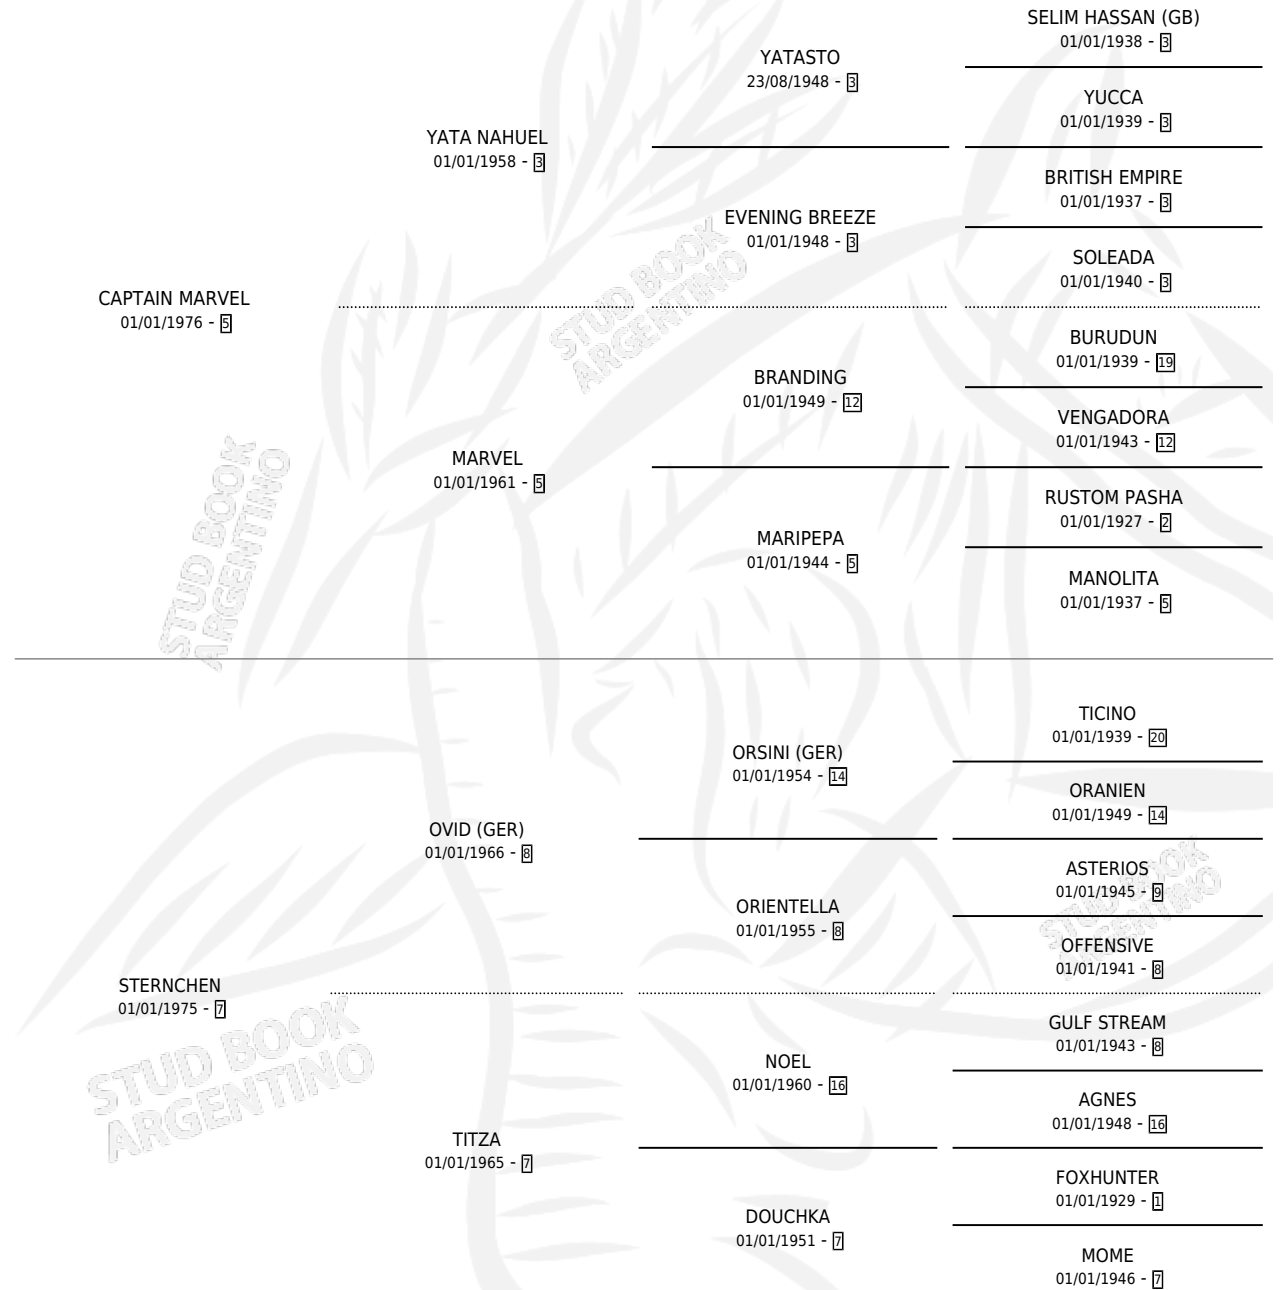

CONSISTENTE

por CAPTAIN MARVEL y STERNCHEN por OVID (GER)

Argentina · Macho · Zaino · SP · 19/10/1985
Familia 7 · Volumen 32

ESTADO

TIPIFICACIÓN SANGUÍNEA	X
TIPIFICACIÓN POR ADN	X
PASAPORTE	X
IDENTIFICACIÓN POR MICROCHIP	X
REPRODUCTOR	X

Lugar de nacimiento: La Brisa

Criador: Sin dato

PEDIGREE