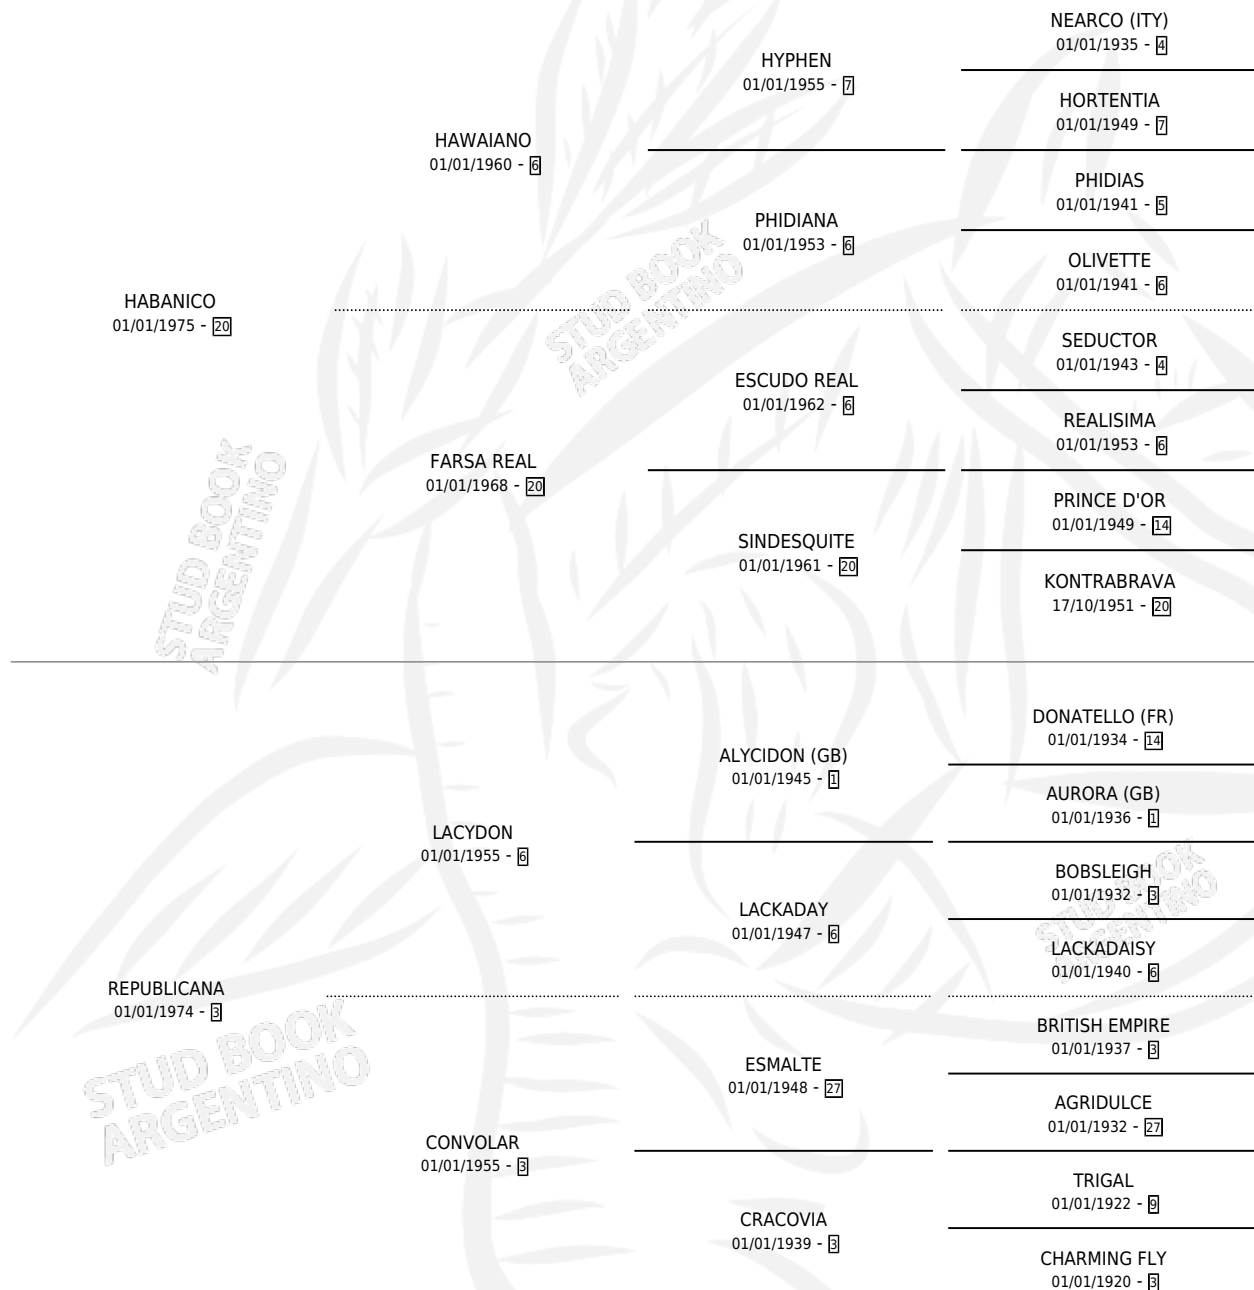

FANNY

por **HABANICO** y **REPUBLICANA** por **LACYDON**

Argentina · Hembra · Zaino · SP · 25/10/1985
Familia 3-n · Volumen 32

ESTADO

TIPIFICACIÓN SANGUÍNEA	✓
TIPIFICACIÓN POR ADN	X
PASAPORTE	X
IDENTIFICACIÓN POR MICROCHIP	X
REPRODUCTOR	✓

Lugar de nacimiento: El Pelado

Criador: Sin dato

~

HIJOS

	MACHOS	HEMBRAS
1 NACIERON	1	0

SIN ACTUACIONES

PEDIGREE

CAMPAÑA

Solo carreras oficiales de Argentina

POR EDAD

EDAD	CC	1°	2°	3°	4°	5°	NP	CLC	CLG	CLCG1	CLGG1	IMPORTE	GANANCIA / CC
3 AÑOS	1	0	0	0	0	0	1	0	0	0	0	\$0	\$0
4 AÑOS	5	0	1	0	1	2	1	0	0	0	0	\$0	\$0
TOTALES	6	0	1	0	1	2	2	0	0	0	0	\$0	\$0
%		0.0%	16.7%	0.0%	16.7%	33.3%	33.3%	0.0%	0.0%	0.0%	0.0%		