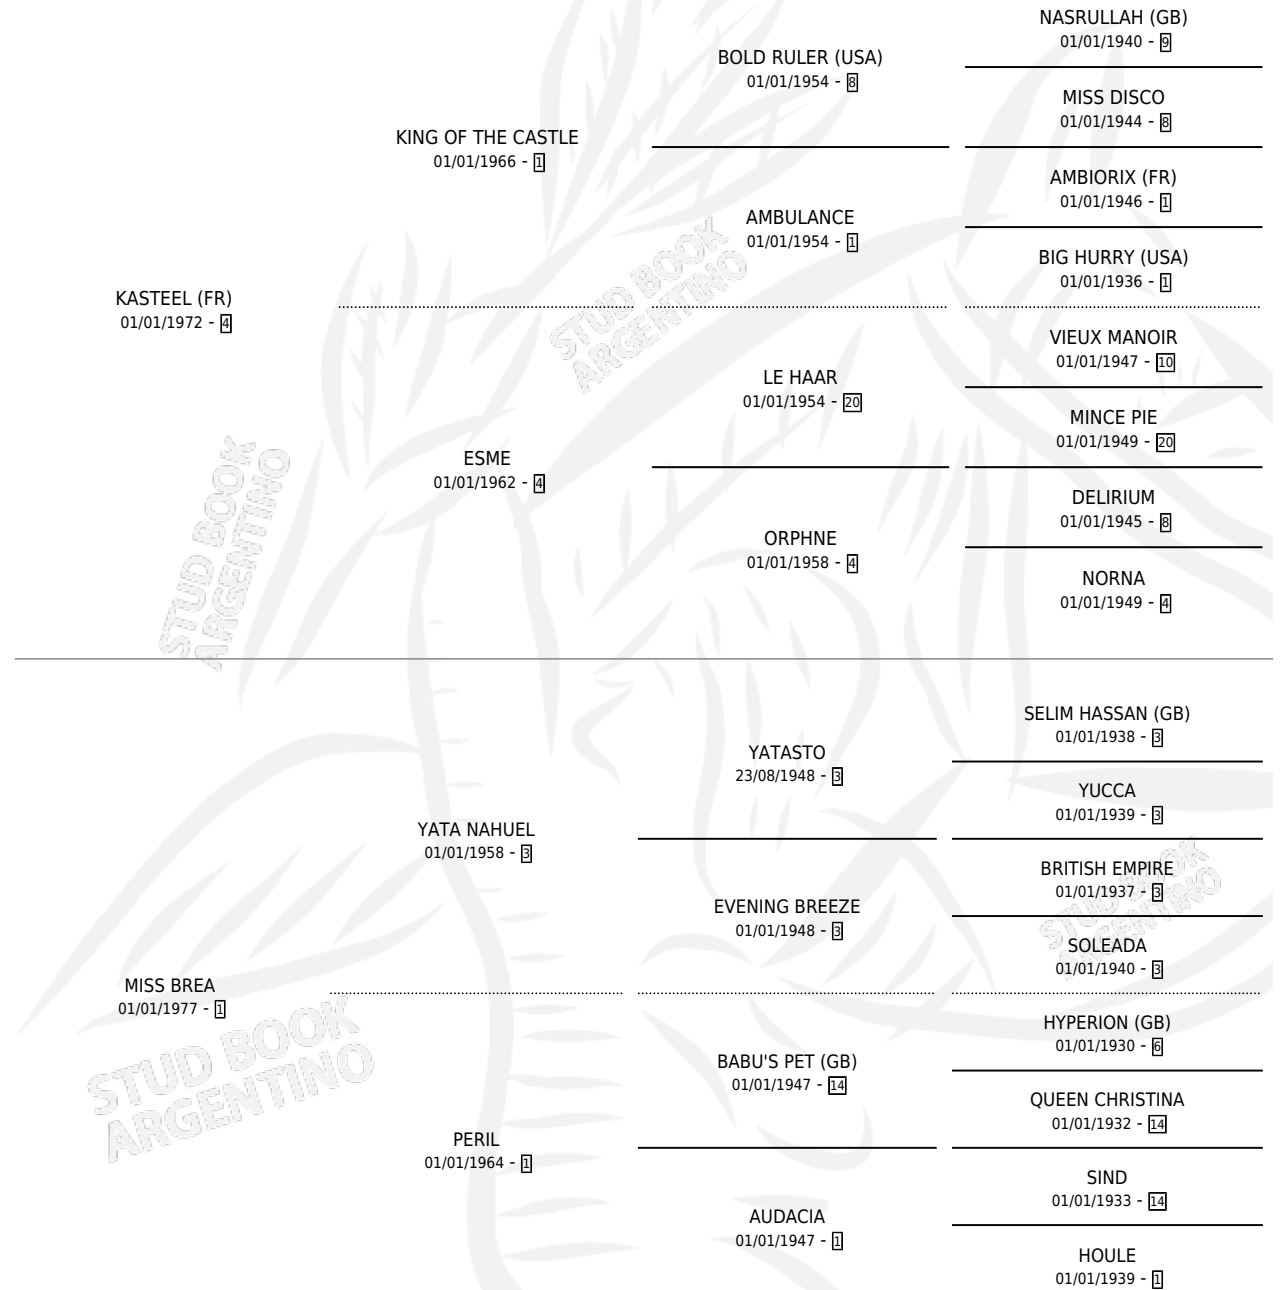

PALOS VERDES

por KASTEEL (FR) y MISS BREA por YATA NAHUEL

Argentina · Macho · Zaino · SP · 09/11/1985
Familia 1-o · Volumen 32

ESTADO

TIPIFICACIÓN SANGUÍNEA	X
TIPIFICACIÓN POR ADN	X
PASAPORTE	X
IDENTIFICACIÓN POR MICROCHIP	X
REPRODUCTOR	X

Lugar de nacimiento: El Pelado

Criador: Sin dato

PEDIGREE

CAMPAÑA

Solo carreras oficiales de Argentina

POR EDAD

EDAD	CC	1°	2°	3°	4°	5°	NP	CLC	CLG	CLCG1	CLGG1	IMPORTE	GANANCIA / CC
3 AÑOS	3	2	0	0	1	0	0	0	0	0	0	\$0	\$0
4 AÑOS	1	1	0	0	0	0	0	0	0	0	0	\$2,507,000	\$2,507,000
TOTALES	4	3	0	0	1	0	0	0	0	0	0	\$2,507,000	\$626,750
%		75.0%	0.0%	0.0%	25.0%	0.0%	0.0%	0.0%	0.0%	0.0%	0.0%		