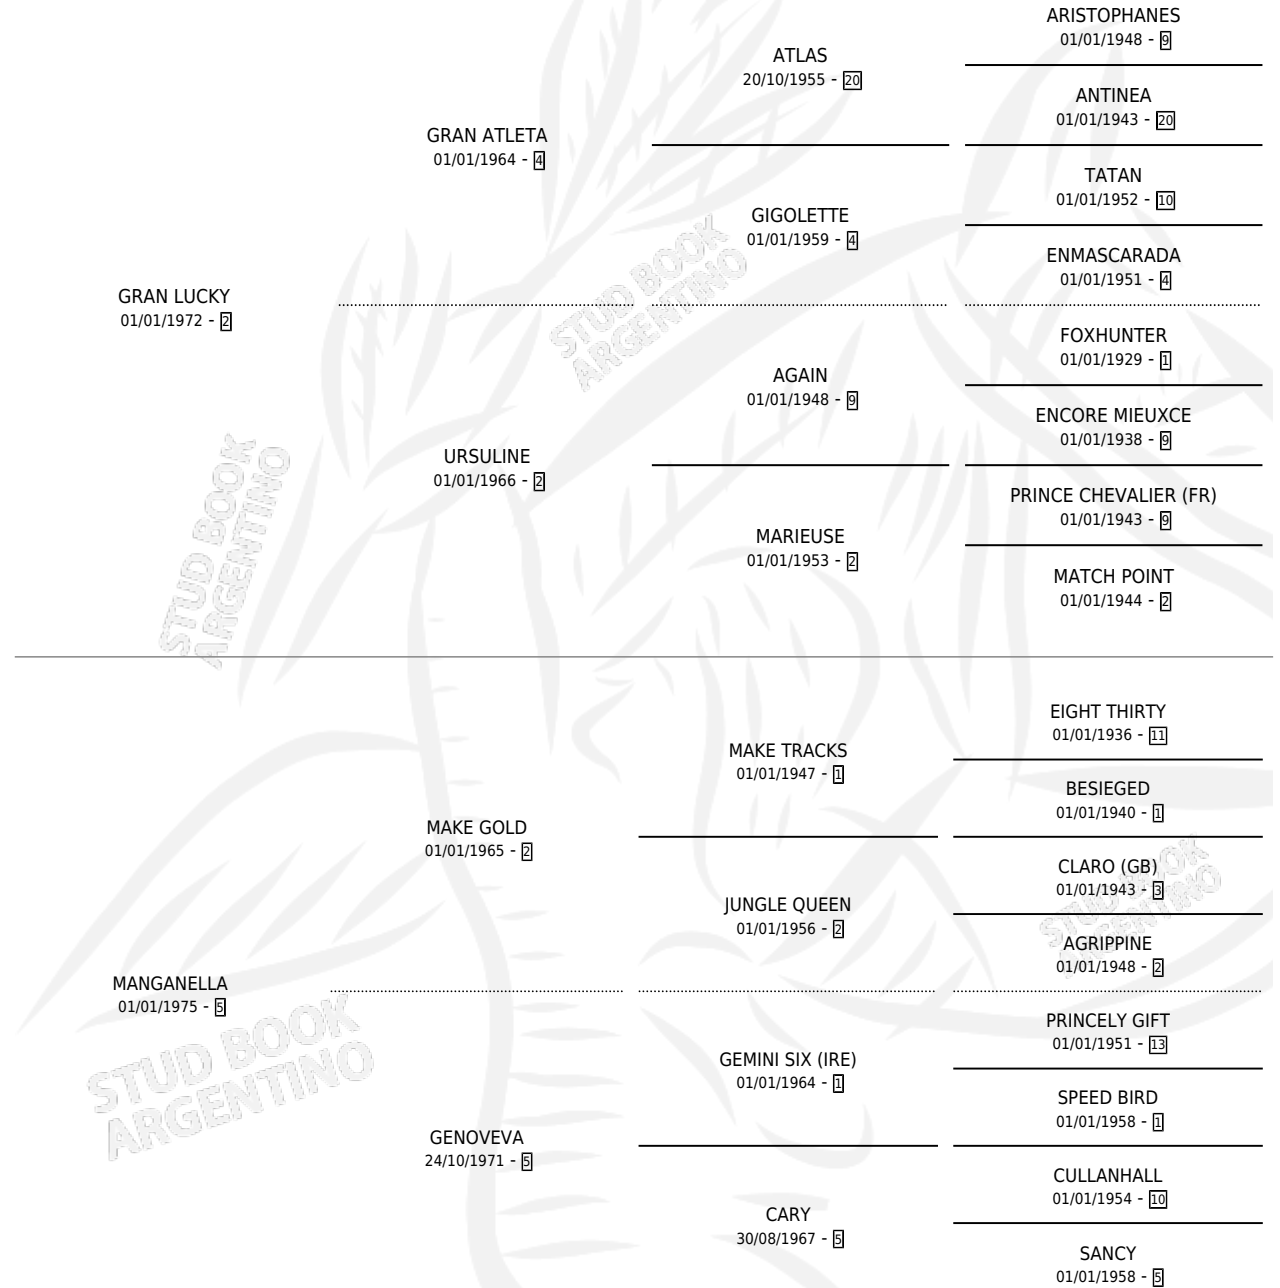

GRAN ROMI

por GRAN LUCKY y MANGANELLA por MAKE GOLD

Argentina · Hembra · Zaino Doradillo · SP · 16/10/1985
Familia 5-j · Volumen 32

ESTADO

TIPIFICACIÓN SANGUÍNEA	X
TIPIFICACIÓN POR ADN	X
PASAPORTE	X
IDENTIFICACIÓN POR MICROCHIP	X
REPRODUCTOR	X

Lugar de nacimiento: El Rabicano

Criador: Sin dato

PEDIGREE

GRAN ROMI

Datos oficiales del Stud Book Argentino

Documento generado el 04/05/2026

studbook.org.ar