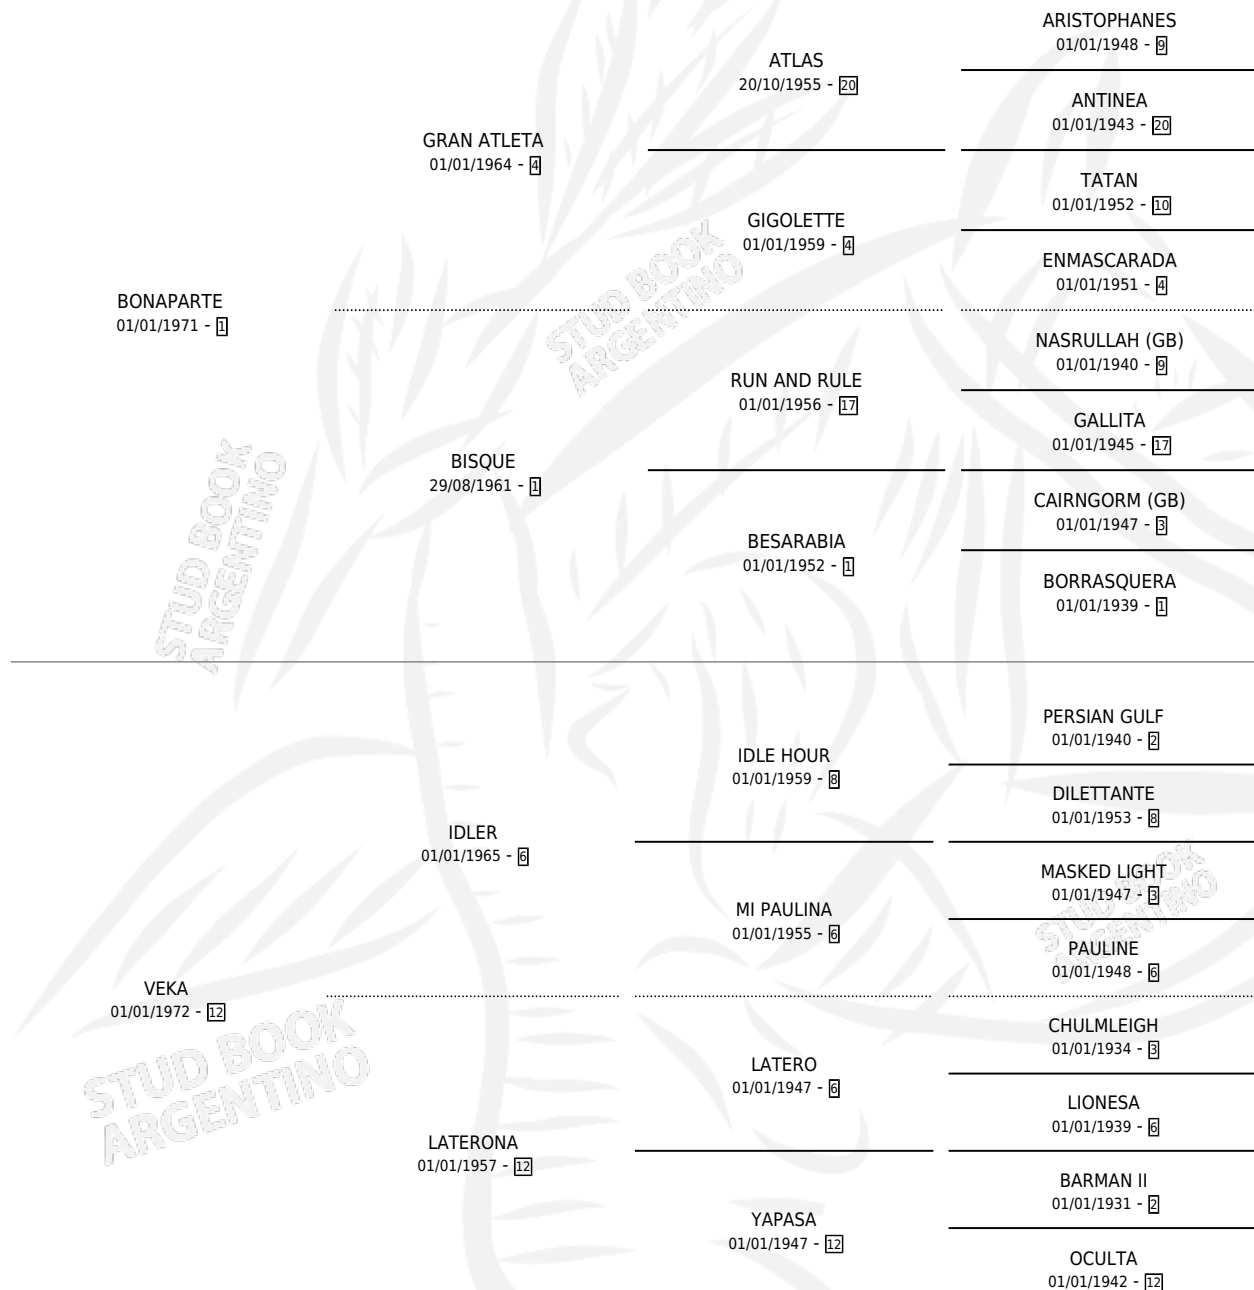

BON KEV

por **BONAPARTE** y **VEKA** por **IDLER**

Argentina · Macho · Zaino Colorado · SP · 28/10/1985
Familia 12-d · Volumen 32

ESTADO

TIPIFICACIÓN SANGUÍNEA	X
TIPIFICACIÓN POR ADN	X
PASAPORTE	X
IDENTIFICACIÓN POR MICROCHIP	X
REPRODUCTOR	X

Lugar de nacimiento: Casi Nebra

Criador: Sin dato

PEDIGREE