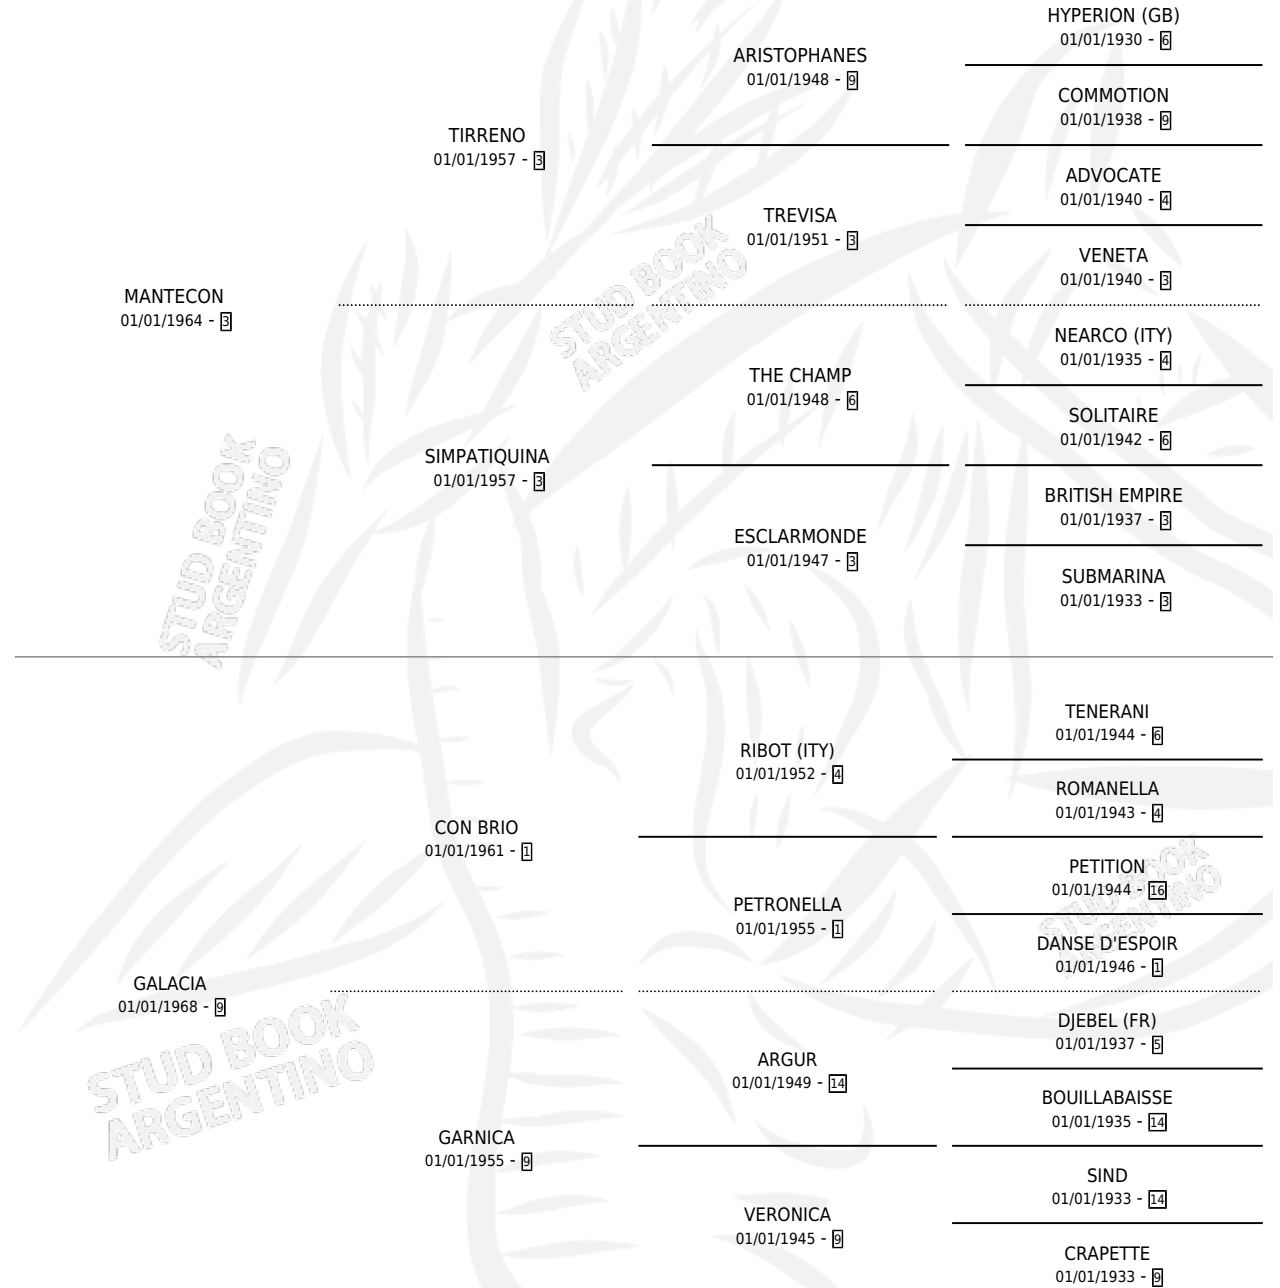

SEER MAN

por MANTECON y GALACIA por CON BRIO

Argentina · Macho · Alazan · SP · 19/11/1985
Familia 9-g · Volumen 32

ESTADO

TIPIFICACIÓN SANGUÍNEA	X
TIPIFICACIÓN POR ADN	X
PASAPORTE	X
IDENTIFICACIÓN POR MICROCHIP	X
REPRODUCTOR	X

Lugar de nacimiento: Campo particular

Criador: Sin dato

PEDIGREE

CAMPAÑA

Solo carreras oficiales de Argentina

POR EDAD

EDAD	CC	1°	2°	3°	4°	5°	NP	CLC	CLG	CLCG1	CLGG1	IMPORTE	GANANCIA / CC
4 AÑOS	5	1	0	1	0	0	3	0	0	0	0	\$1,138,000	\$227,600
TOTALES	5	1	0	1	0	0	3	0	0	0	0	\$1,138,000	\$227,600
%		20.0%	0.0%	20.0%	0.0%	0.0%	60.0%	0.0%	0.0%	0.0%	0.0%		