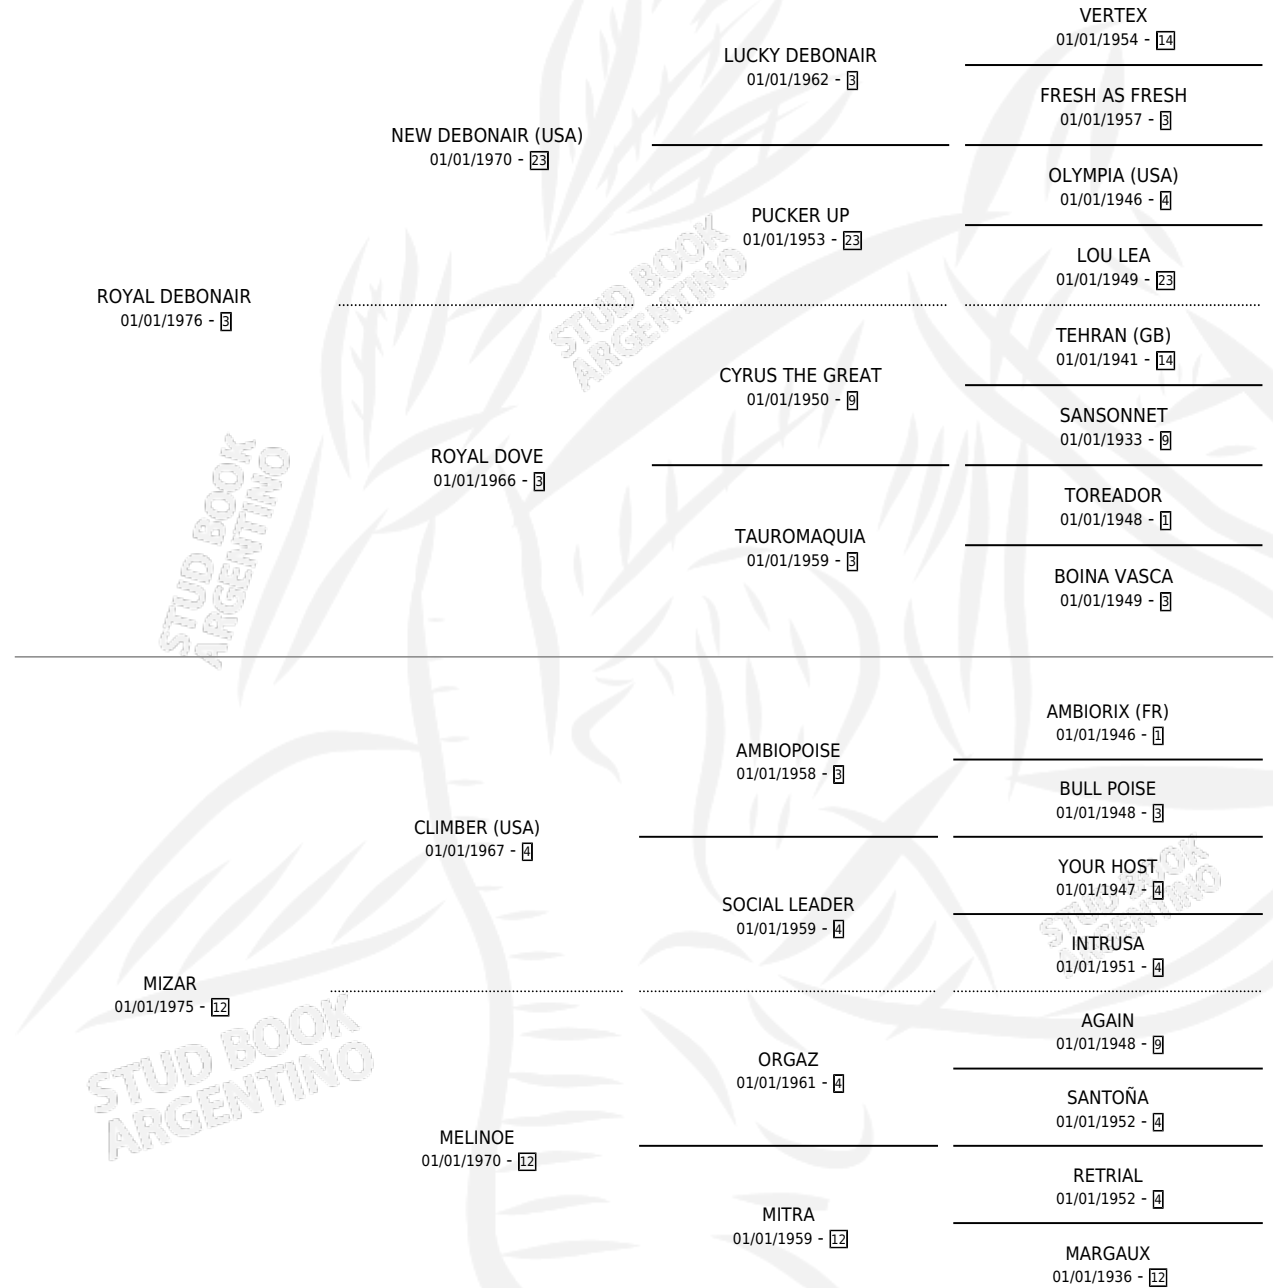

MISA

por ROYAL DEBONAIR y MIZAR por CLIMBER (USA)

Argentina · Hembra · Zaino · SP · 11/11/1985
Familia 12-d · Volumen 32

ESTADO

TIPIFICACIÓN SANGUÍNEA	X
TIPIFICACIÓN POR ADN	X
PASAPORTE	X
IDENTIFICACIÓN POR MICROCHIP	X
REPRODUCTOR	X

Lugar de nacimiento: La Paloma

Criador: Sin dato

PEDIGREE

MISA

Datos oficiales del Stud Book Argentino

Documento generado el 14/05/2026

studbook.org.ar