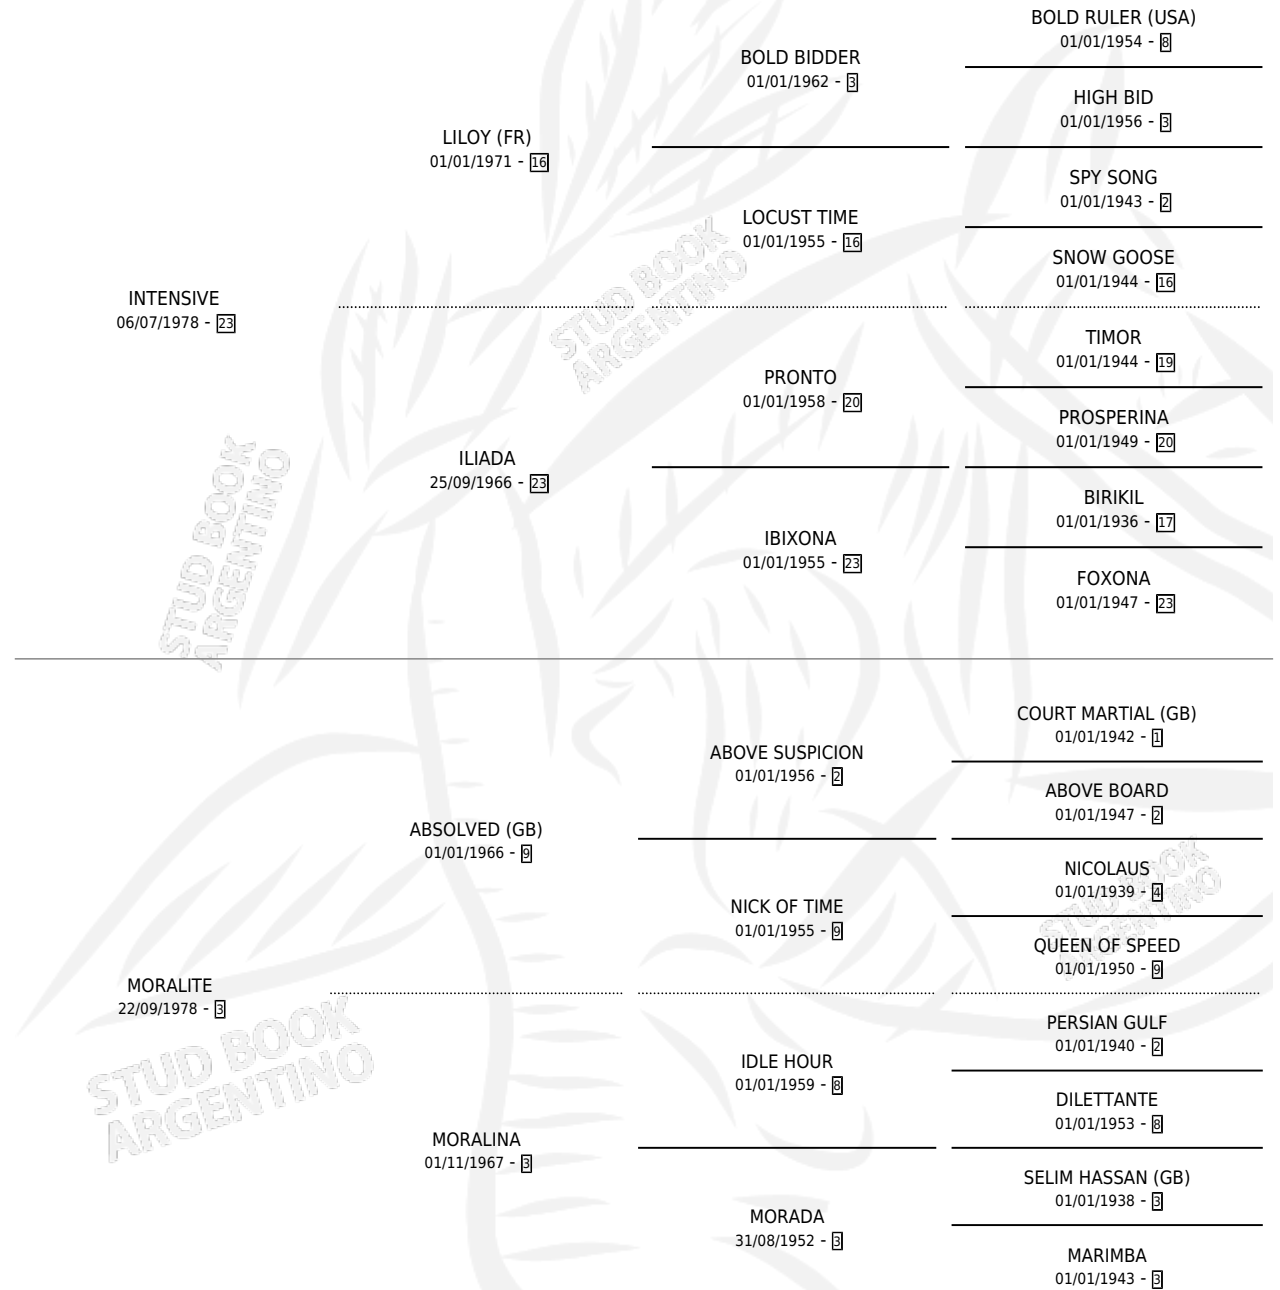

INTEMORA

por **INTENSIVE** y **MORALITE** por **ABSOLVED (GB)**

Argentina · Hembra · Zaino · SP · 03/11/1985
Familia 3-h · Volumen 32

ESTADO

TIPIFICACIÓN SANGUÍNEA	X
TIPIFICACIÓN POR ADN	X
PASAPORTE	X
IDENTIFICACIÓN POR MICROCHIP	X
REPRODUCTOR	X

Lugar de nacimiento: Campo particular

Criador: Sin dato

PEDIGREE

INTEMORA

Datos oficiales del Stud Book Argentino

Documento generado el 04/05/2026

studbook.org.ar