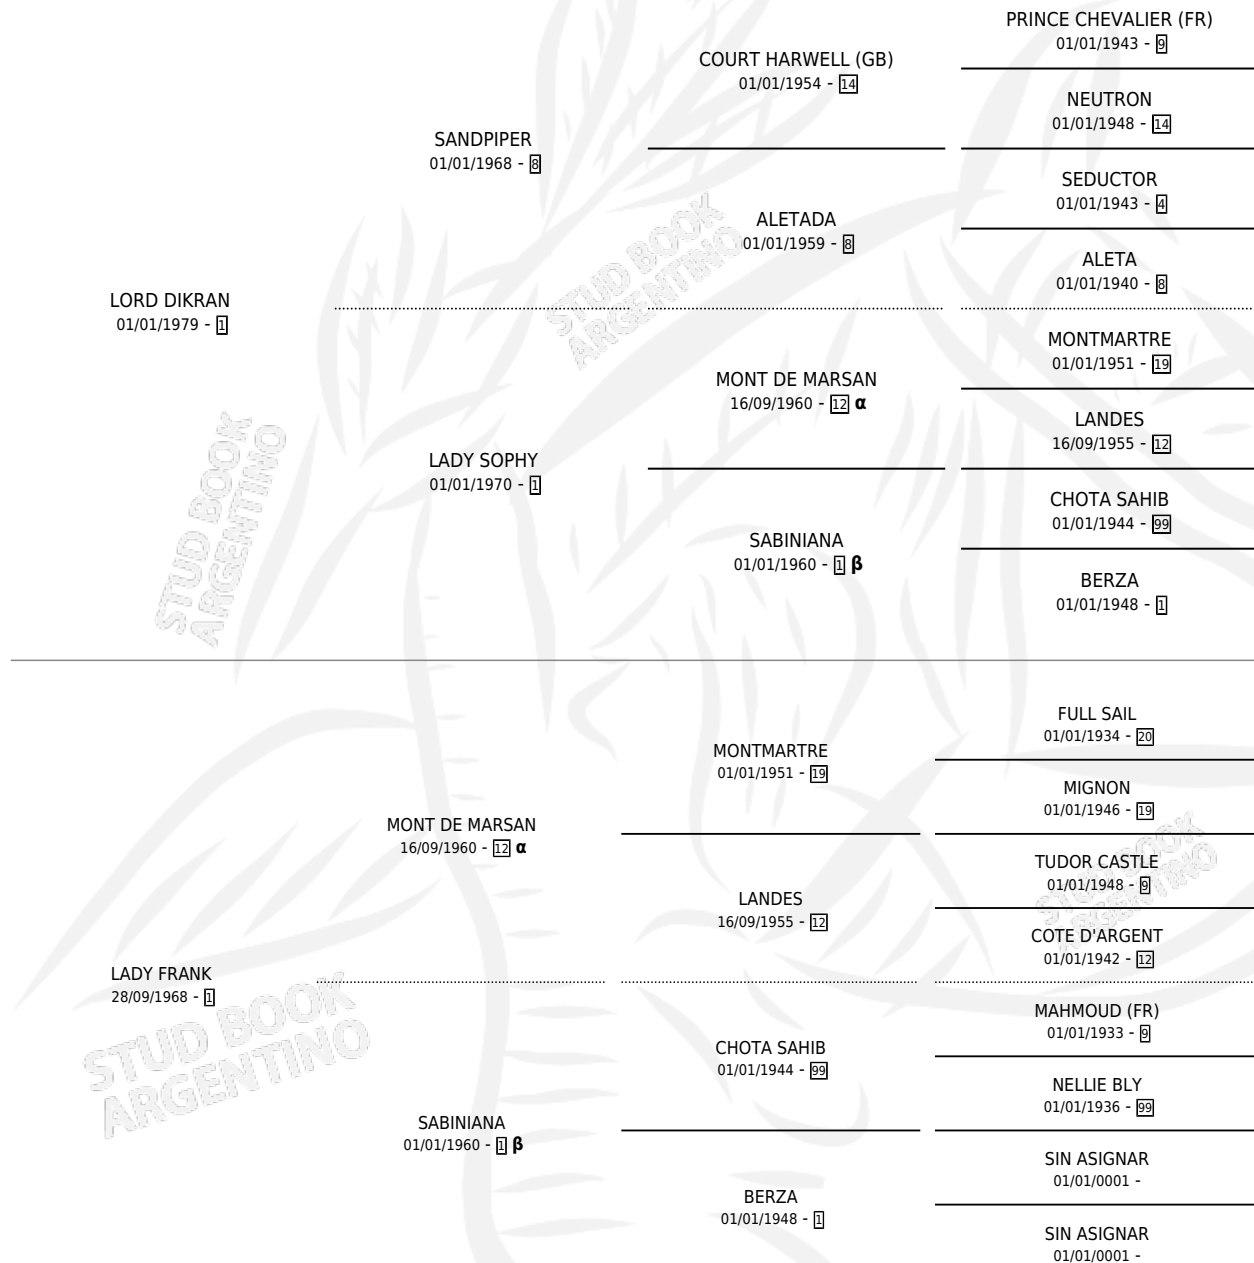

LADY FRANDICK

por LORD DIKRAN y LADY FRANK por MONT DE MARSAN

Argentina · Hembra · Alazan · SP · 03/11/1985
Familia 1-j · Volumen 32

ESTADO

TIPIFICACIÓN SANGUÍNEA	✓
TIPIFICACIÓN POR ADN	X
PASAPORTE	X
IDENTIFICACIÓN POR MICROCHIP	X
REPRODUCTOR	✓

Lugar de nacimiento: La Fortuna

Criador: Sin dato

~

HIJOS

	MACHOS	HEMBRAS
8 NACIERON	4	4
SIN ACTUACIONES		

PEDIGREE

INBREEDING : α, β

S

mientos 8 / Efectividad 100%

PADRILLO	PRODUCTO	CRIADOR	1ER SERVICIO	ÚLTIMO SERVICIO
ALMA DE BACAN	LADY FLICK (H A, 05/10/1996)	SIN DATO	27/10/1995	31/10/1995
ALMA DE BACAN	LADY KILTIE (H A, 19/10/1995)	SIN DATO	10/11/1994	14/11/1994
LORD MARKSMAN	LADY FANFARE (H A, 02/11/1994)	SIN DATO	02/12/1993	05/12/1993
ALEGRON CAR	LORD DICHOSO (M ZD, 14/09/1993)	SIN DATO	05/10/1992	07/10/1992
ALEGRON CAR	LADY FRANDY (H A, 19/09/1992)	SIN DATO	04/10/1991	07/10/1991
ALEGRON CAR	LORD FRANCISCAN (M A, 23/09/1991)	SIN DATO	02/10/1990	13/10/1990
ALEGRON CAR	LORD FRANCO (M A, 23/09/1990)	SIN DATO	17/10/1989	24/10/1989
LORD MARKSMAN	LORD TRIGGER (M A, 06/10/1989)	SIN DATO	08/11/1988	08/11/1988