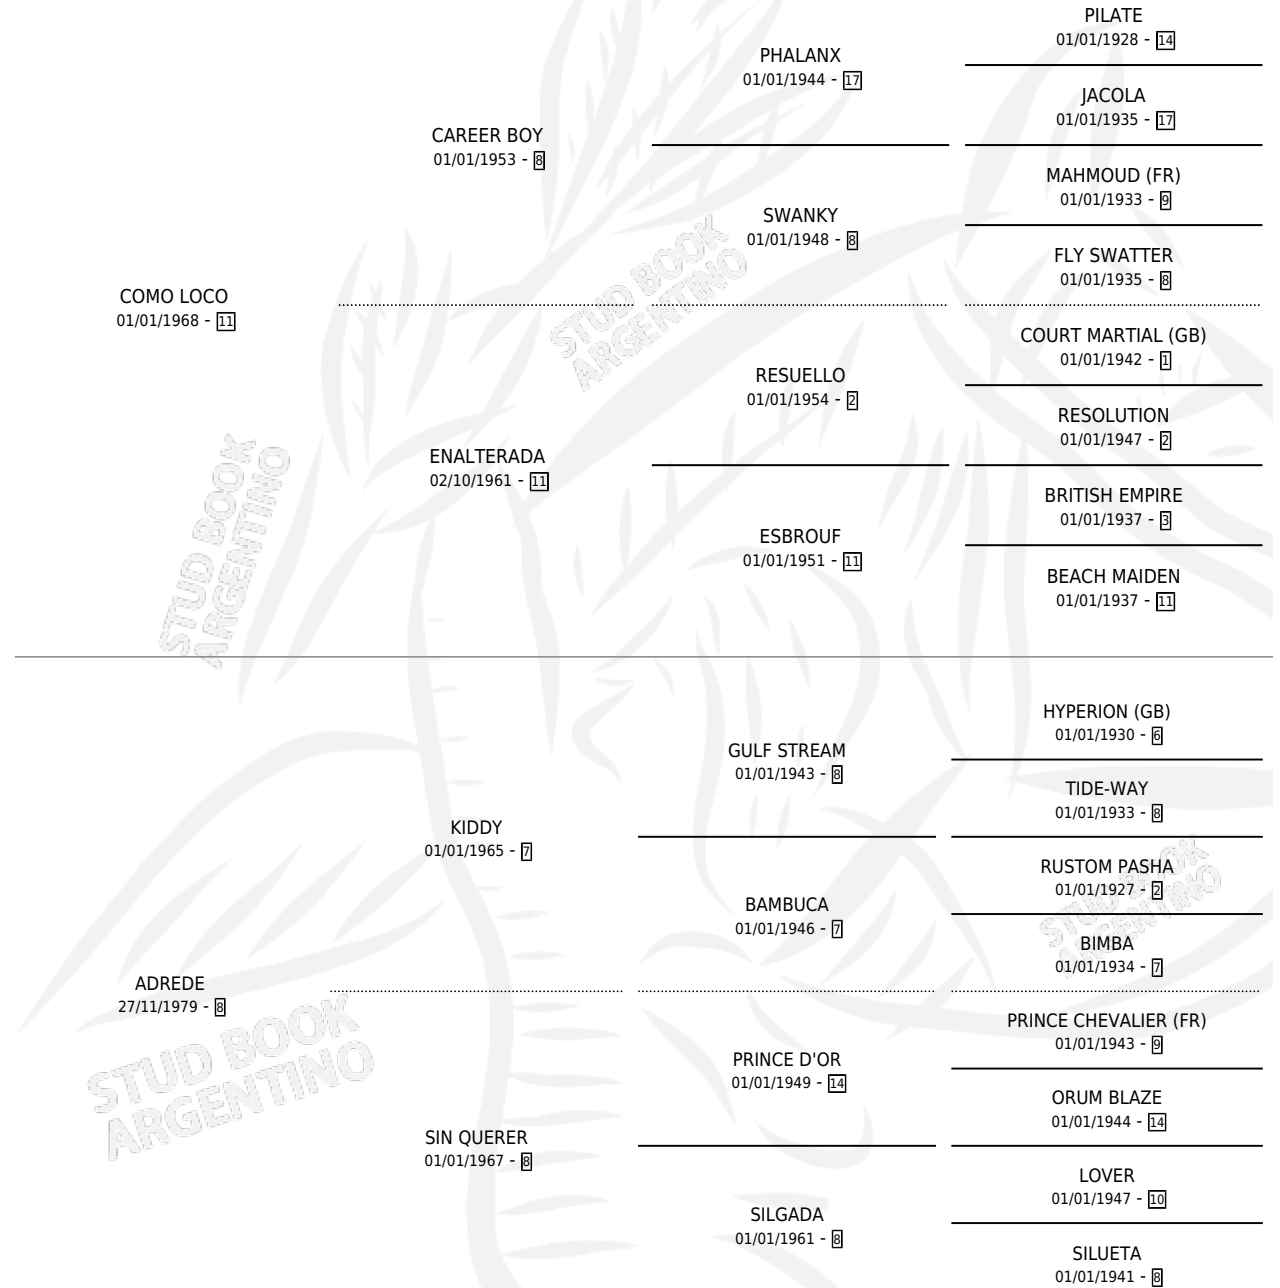

LOCO ADREDE

por COMO LOCO y ADREDE por KIDDY

Argentina · Macho · Zaino · SP · 26/10/1985
Familia 8-j · Volumen 32

ESTADO

TIPIFICACIÓN SANGUÍNEA	X
TIPIFICACIÓN POR ADN	X
PASAPORTE	X
IDENTIFICACIÓN POR MICROCHIP	X
REPRODUCTOR	X

Lugar de nacimiento: Campo particular

Criador: Rebolini Claudio

PEDIGREE

LOCO ADREDE

Datos oficiales del Stud Book Argentino

Documento generado el 11/06/2026

studbook.org.ar