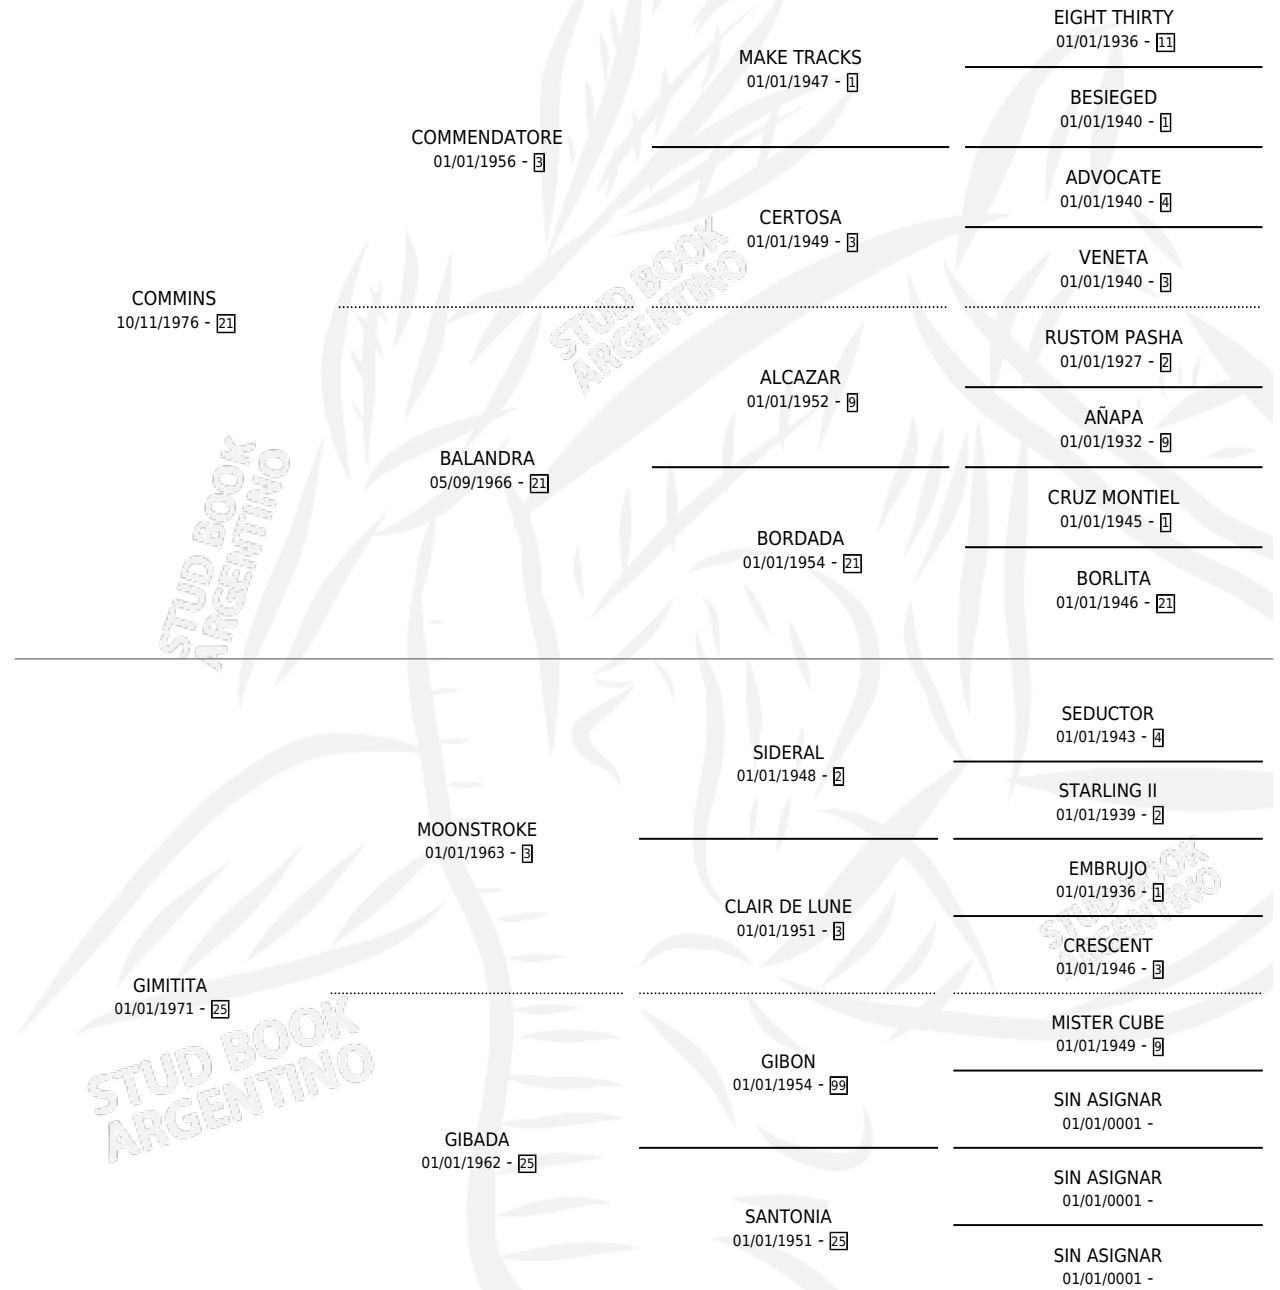

COMITITA

por **COMMINS** y **GIMITITA** por **MOONSTROKE**

Argentina · Hembra · Alazan · SP · 13/11/1985
Familia 25 · Volumen 32

ESTADO

TIPIFICACIÓN SANGUÍNEA	X
TIPIFICACIÓN POR ADN	X
PASAPORTE	X
IDENTIFICACIÓN POR MICROCHIP	X
REPRODUCTOR	X

Lugar de nacimiento: Los Duraznillos

Criador: Licera Hugo R.

PEDIGREE

CAMPAÑA

Solo carreras oficiales de Argentina

POR EDAD

EDAD	CC	1°	2°	3°	4°	5°	NP	CLC	CLG	CLCG1	CLGG1	IMPORTE	GANANCIA / CC
3 AÑOS	7	1	3	0	0	1	2	0	0	0	0	\$0	\$0
TOTALES	7	1	3	0	0	1	2	0	0	0	0	\$0	\$0
%		14.3%	42.9%	0.0%	0.0%	14.3%	28.6%	0.0%	0.0%	0.0%	0.0%		