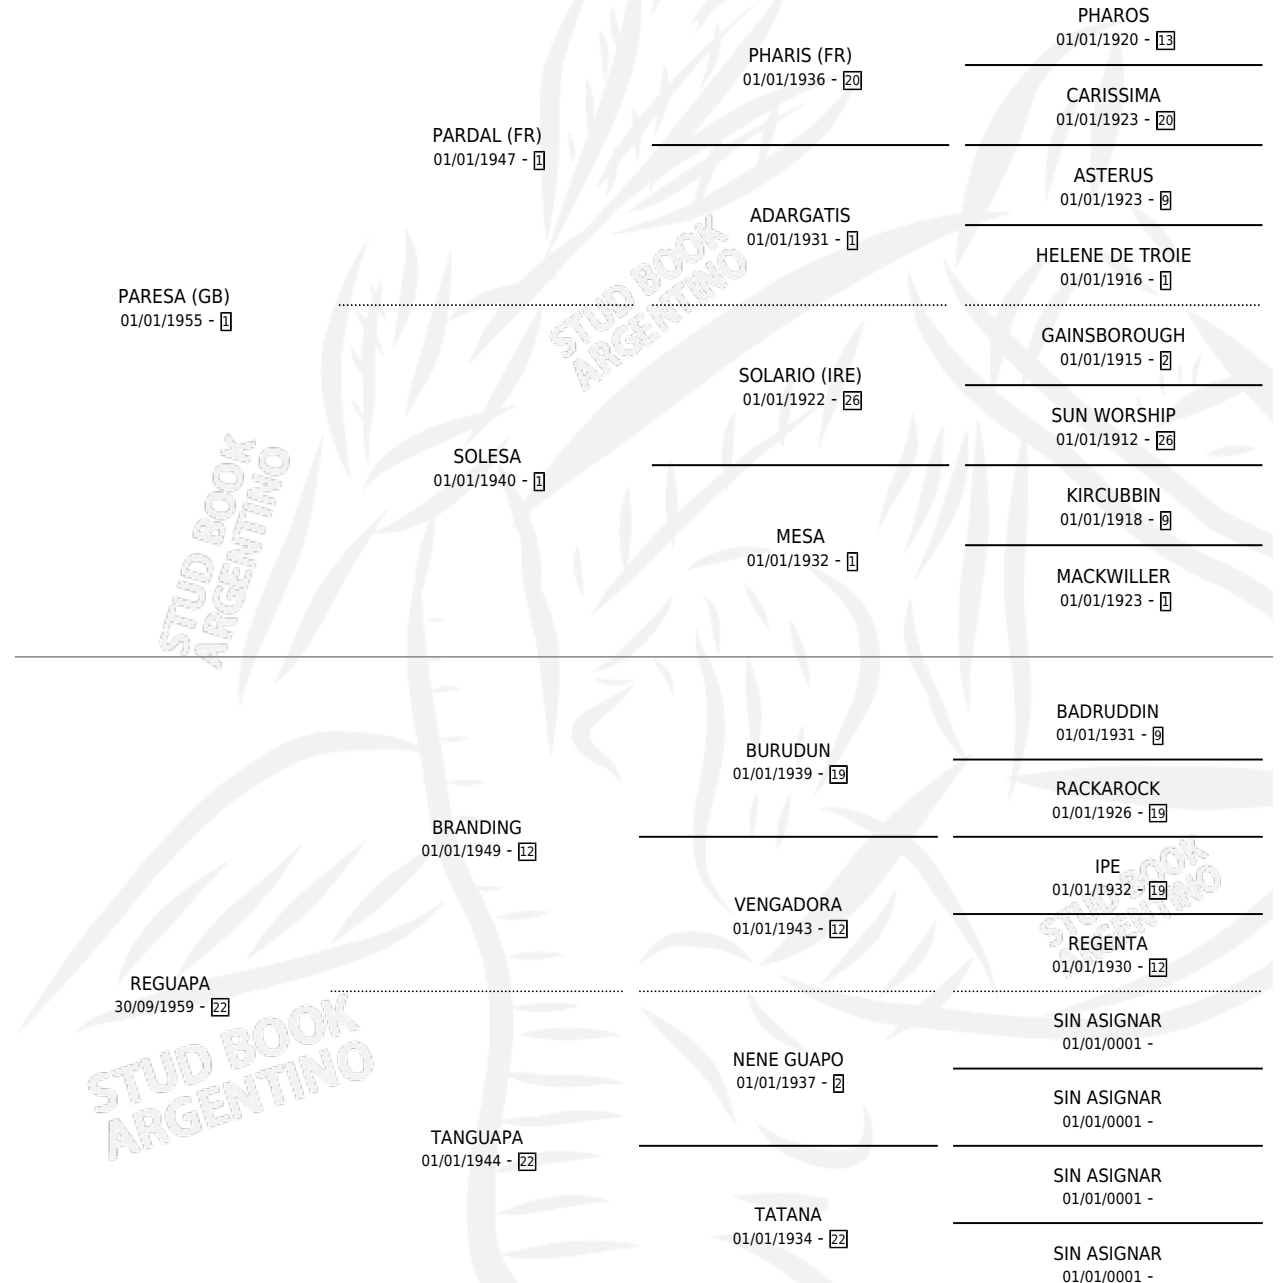

Lugar de nacimiento: Campo particular

Criador: Sin dato

~

HIJOS

	MACHOS	HEMBRAS
8 NACIERON	4	4
3 CORRIERON	2	1
3 GANARON	2	1
0 GANADORES CL	0 GANADORES GR	0 GANADORES G1

PEDIGREE

S

cimientos 8 / Efectividad 50.00%