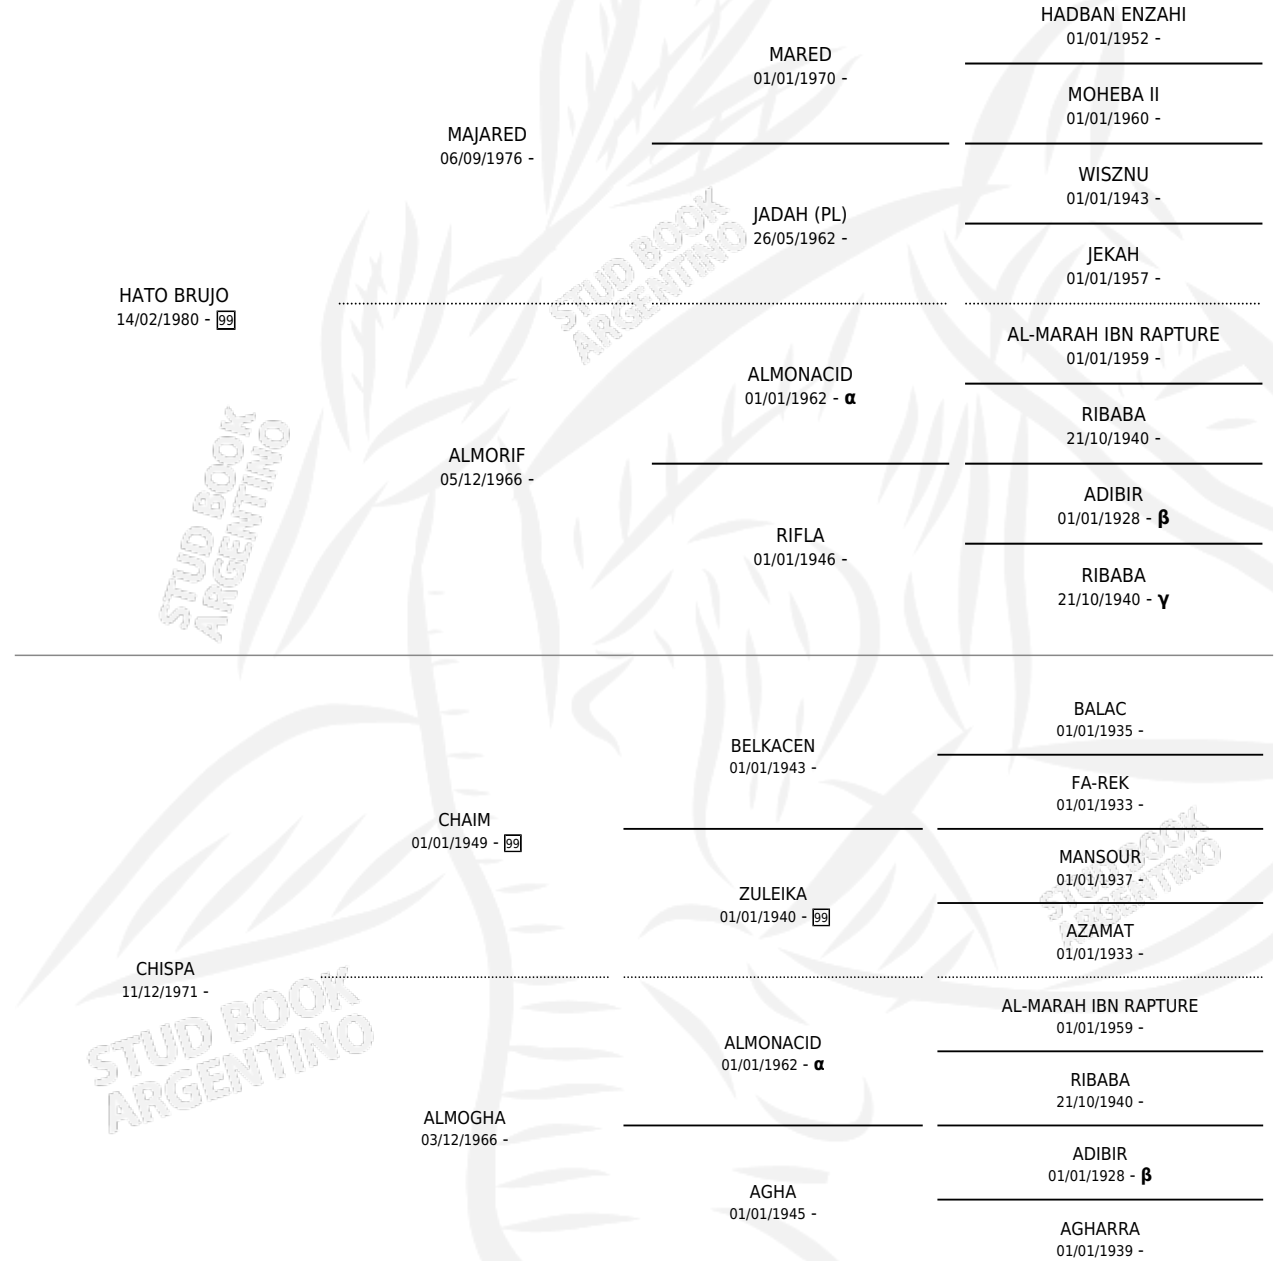

Lugar de nacimiento: Puesto Cabezas

Criador: Sin dato

~

HIJOS

	MACHOS	HEMBRAS
2 NACIERON	0	2
SIN ACTUACIONES		

PEDIGREE

INBREEDING : α, β, γ

SERVICIOS PADRILLO